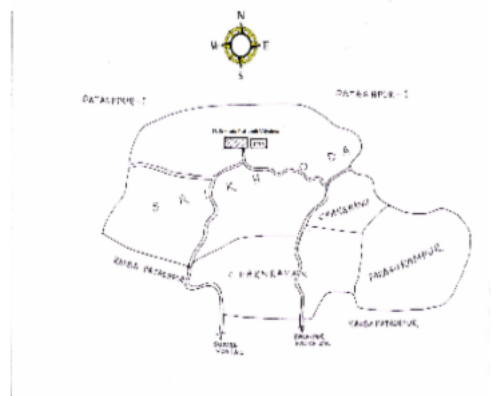

নির্বাচক নিবন্ধন আধিকারিকের স্বাক্ষর

Nazri Naksha

Google Map View

Polling Station Building Front View

Polling Station Front View

Cad View

Key MAP View

1 নাম : তপন গায়েন পিতার নাম: কানাই গায়েন বাড়ির নং : n0103 বয়স : 58 লিঙ্গ : পুরুষ	WB/32/215/498492	ফটো উপলব্ধ	2 নাম : অলকা গায়েন স্বামীর নাম: তপন গায়েন বাড়ির নং : n0103 বয়স : 53 লিঙ্গ : মহিলা	WB/32/215/498247	ফটো উপলব্ধ	3 নাম : স্বপন গায়েন পিতার নাম: কানাই গায়েন বাড়ির নং : n0104 বয়স : 54 লিঙ্গ : পুরুষ	WB/32/215/498390	ফটো উপলব্ধ
4 নাম : পারুল গায়েন স্বামীর নাম: স্বপন গায়েন বাড়ির নং : n0104 বয়স : 48 লিঙ্গ : মহিলা	LJF1986439	ফটো উপলব্ধ	5 নাম : বিদ্যাধরী গায়েন স্বামীর নাম: কানাই গায়েন বাড়ির নং : n0105 বয়স : 77 লিঙ্গ : মহিলা	WB/32/215/498308	ফটো উপলব্ধ	6 নাম : রতন গায়েন পিতার নাম: কানাই গায়েন বাড়ির নং : n0105 বয়স : 46 লিঙ্গ : পুরুষ	LJF1541150	ফটো উপলব্ধ
7 নাম : গৌতম কুমার গায়েন পিতার নাম: কানাই গায়েন বাড়ির নং : n0105 বয়স : 42 লিঙ্গ : পুরুষ	LJF2243426	ফটো উপলব্ধ	8 নাম : উত্তম কুমার গায়েন পিতার নাম: কানাই গায়েন বাড়ির নং : n0105 বয়স : 39 লিঙ্গ : পুরুষ	WRJ0320077	ফটো উপলব্ধ	9 নাম : সোমা মণ্ডল (গায়েন) স্বামীর নাম: উত্তম কুমার গায়েন বাড়ির নং : n0105 বয়স : 32 লিঙ্গ : মহিলা	WRJ1451913	ফটো উপলব্ধ
10 নাম : পার্বতী গায়েন স্বামীর নাম: রতন গায়েন বাড়ির নং : n0105 বয়স : 42 লিঙ্গ : মহিলা	LJF2496685	ফটো উপলব্ধ	11 নাম : স্নেহলতা গায়েন স্বামীর নাম: ভানু গায়েন বাড়ির নং : n0106 বয়স : 73 লিঙ্গ : মহিলা	WB/32/215/498124	ফটো উপলব্ধ	12 নাম : অশোক গায়েন পিতার নাম: ভানু গায়েন বাড়ির নং : n0106 বয়স : 57 লিঙ্গ : পুরুষ	WB/32/215/498495	ফটো উপলব্ধ
13 নাম : লক্ষ্মীপ্রিয়া গায়েন স্বামীর নাম: অশোক গায়েন বাড়ির নং : n0106 বয়স : 45 লিঙ্গ : মহিলা	LJF2242691	ফটো উপলব্ধ	14 নাম : ধীরেন্দ্র গায়েন পিতার নাম: ভানু গায়েন বাড়ির নং : n0106 বয়স : 45 লিঙ্গ : পুরুষ	LJF1541457	ফটো উপলব্ধ	15 নাম : গুরুপদ গায়েন পিতার নাম: ভানু গায়েন বাড়ির নং : n0106 বয়স : 35 লিঙ্গ : পুরুষ	WRJ1217272	ফটো উপলব্ধ
16 নাম : করুণা গায়েন স্বামীর নাম: ধীরেন্দ্র গায়েন বাড়ির নং : n0106 বয়স : 37 লিঙ্গ : মহিলা	WRJ1063718	ফটো উপলব্ধ	17 নাম : সুযমা গায়েন স্বামীর নাম: গুরুপদ গায়েন বাড়ির নং : N0106 বয়স : 28 লিঙ্গ : মহিলা	WRJ1721349	ফটো উপলব্ধ	18 নাম : অনুপম গায়েন পিতার নাম: রতন গায়েন বাড়ির নং : n0105 বয়স : 25 লিঙ্গ : পুরুষ	WRJ1999861	ফটো উপলব্ধ
19 নাম : অর্পণ গায়েন পিতার নাম: স্বপন গায়েন বাড়ির নং : n0104 বয়স : 25 লিঙ্গ : পুরুষ	WRJ1999879	ফটো উপলব্ধ	20 নাম : মিতা রানী মাইতি (গায়েন) স্বামীর নাম: গৌতম কুমার গায়েন বাড়ির নং : n0105 বয়স : 35 লিঙ্গ : মহিলা	WRJ1451855	ফটো উপলব্ধ	21 নাম : রোহিনী গায়েন পিতার নাম: ভানু গায়েন বাড়ির নং : n0106 বয়স : 51 লিঙ্গ : মহিলা	WB/32/215/498307	ফটো উপলব্ধ
22 নাম : মিলন কুমার গায়েন পিতার নাম: তপন গায়েন বাড়ির নং : nং103 বয়স : 22 লিঙ্গ : পুরুষ	WRJ2301273	ফটো উপলব্ধ	23 নাম : অভিজিৎ গিরি পিতার নাম: হরিপদ গিরি বাড়ির নং : N0112 বয়স : 27 লিঙ্গ : পুরুষ	WRJ1794205	ফটো উপলব্ধ	24 নাম : বিশুজিৎ গিরি পিতার নাম: কালিপদ গিরি বাড়ির নং : n0110 বয়স : 29 লিঙ্গ : পুরুষ	WRJ1638212	ফটো উপলব্ধ
25 নাম : রনজিৎ গিরি পিতার নাম: বিষ্ণুপদ গিরি বাড়ির নং : n0111 বয়স : 25 লিঙ্গ : পুরুষ	WRJ2000024	ফটো উপলব্ধ	26 নাম : আর্লুপা গিরি স্বামীর নাম: হরিপদ গিরি বাড়ির নং : n0112 বয়স : 58 লিঙ্গ : মহিলা	WB/32/215/498106	ফটো উপলব্ধ	27 নাম : হরিপদ গিরি পিতার নাম: জগন্নাথ গিরি বাড়ির নং : n0112 বয়স : 70 লিঙ্গ : পুরুষ	WB/32/215/498193	ফটো উপলব্ধ
28 নাম : কল্পনা গিরি স্বামীর নাম: বিষ্ণুপদ গিরি বাড়ির নং : n0111 বয়স : 45 লিঙ্গ : মহিলা	LJF2047330	ফটো উপলব্ধ	29 নাম : বিষ্ণুপদ গিরি পিতার নাম: জগন্নাথ গিরি বাড়ির নং : n0111 বয়স : 61 লিঙ্গ : পুরুষ	WB/32/215/498385	ফটো উপলব্ধ	30 নাম : মিনতী গিরি স্বামীর নাম: কালীপদ গিরি বাড়ির নং : n0110 বয়স : 48 লিঙ্গ : মহিলা	WRJ1945922	ফটো উপলব্ধ