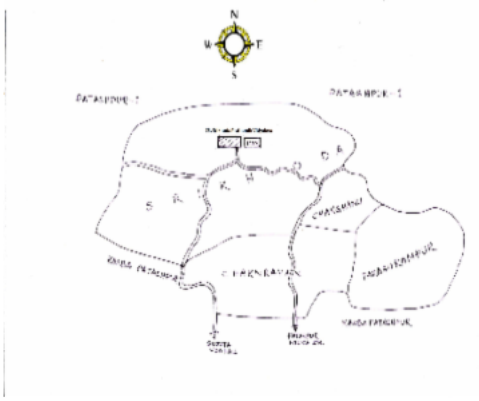

Nazri Naksha