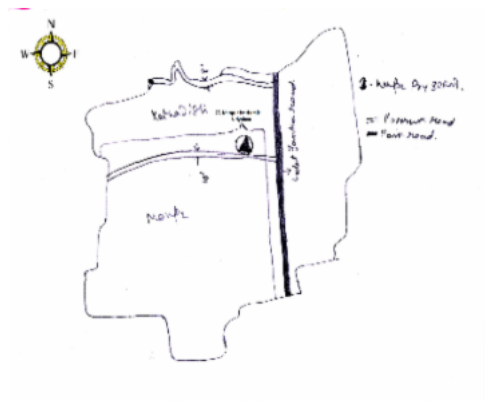

Nazri Naksha