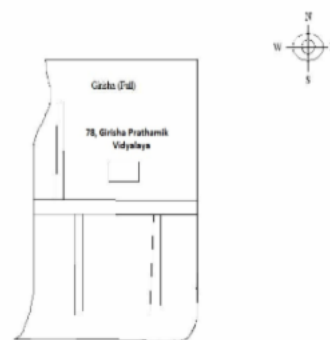

নির্বাচক নিবন্ধন আধিকারিকের স্বাক্ষর

Nazri Naksha

Google Map View

Polling Station Building Front View

Polling Station Front View

Cad View

Key MAP View

1 নাম : রেনুকা কর স্বামীর নাম: ভুবন কর বাড়ির নং : n0050 বয়স : 93 লিঙ্গ : মহিলা ফটো উপলব্ধ	WB/32/215/366487	2 নাম : নিশিকান্ত কর পিতার নাম: ভুবন কর বাড়ির নং : n0050 বয়স : 73 লিঙ্গ : পুরুষ ফটো উপলব্ধ	WB/32/215/366770	3 নাম : বার্না রানী কর স্বামীর নাম: লক্ষীকান্ত কর বাড়ির নং : n0050 বয়স : 43 লিঙ্গ : মহিলা ফটো উপলব্ধ	LJF2183945
4 নাম : লক্ষীকান্ত কর পিতার নাম: ভুবন কর বাড়ির নং : n0050 বয়স : 55 লিঙ্গ : পুরুষ ফটো উপলব্ধ	WB/32/215/366579	5 নাম : নারায়ণ কর পিতার নাম: ভুবন কর বাড়ির নং : n0050 বয়স : 69 লিঙ্গ : পুরুষ ফটো উপলব্ধ	WB/32/215/366587	6 নাম : প্রনয় কর পিতার নাম: নিশিকান্ত কর বাড়ির নং : n0050 বয়স : 32 লিঙ্গ : পুরুষ ফটো উপলব্ধ	WRJ1539287
7 নাম : মিতালী কর স্বামীর নাম: নিশিকান্ত কর বাড়ির নং : n0050 বয়স : 57 লিঙ্গ : মহিলা ফটো উপলব্ধ	WB/32/215/366278	8 নাম : জ্যোৎস্না কর স্বামীর নাম: নারায়ণ কর বাড়ির নং : n0050 বয়স : 51 লিঙ্গ : মহিলা ফটো উপলব্ধ	LJF2365294	9 নাম : প্রদীপ কর পিতার নাম: নারায়ণ চন্দ্র কর বাড়ির নং : n0050 বয়স : 32 লিঙ্গ : পুরুষ ফটো উপলব্ধ	WRJ1539303
10 নাম : বেনু কর পিতার নাম: বিপিন কর বাড়ির নং : n0051 বয়স : 73 লিঙ্গ : পুরুষ ফটো উপলব্ধ	WB/32/215/366834	11 নাম : রাজকুমার কর পিতার নাম: বেনুমাধব কর বাড়ির নং : n0051 বয়স : 42 লিঙ্গ : পুরুষ ফটো উপলব্ধ	WRJ1064302	12 নাম : নব কুমার কর পিতার নাম: বেনুমাধব কর বাড়ির নং : n0051 বয়স : 38 লিঙ্গ : পুরুষ ফটো উপলব্ধ	WRJ1280320
13 নাম : অজয় কর পিতার নাম: বঙ্কিম কর বাড়ির নং : n0052 বয়স : 60 লিঙ্গ : পুরুষ ফটো উপলব্ধ	LJF2365286	14 নাম : ঝাডেশ্বর কর পিতার নাম: বঙ্কিম কর বাড়ির নং : n0052 বয়স : 52 লিঙ্গ : পুরুষ ফটো উপলব্ধ	WB/32/215/366436	15 নাম : রাজশ্রী কর স্বামীর নাম: ঝাডেশ্বর কর বাড়ির নং : n0052 বয়স : 43 লিঙ্গ : মহিলা ফটো উপলব্ধ	LJF2183929
16 নাম : বাদল কর পিতার নাম: বঙ্কিম কর বাড়ির নং : n0052 বয়স : 42 লিঙ্গ : পুরুষ ফটো উপলব্ধ	LJF2183937	17 নাম : উমাশংকরী কর স্বামীর নাম: বাদল কর বাড়ির নং : n0052 বয়স : 38 লিঙ্গ : মহিলা ফটো উপলব্ধ	LJF2478337	18 নাম : অভিজিৎ কর পিতার নাম: নিশিকান্ত কর বাড়ির নং : এন0050 বয়স : 26 লিঙ্গ : পুরুষ ফটো উপলব্ধ	WRJ1850296
19 নাম : অঞ্জনা কর স্বামীর নাম: প্রনয় কর বাড়ির নং : n0050 বয়স : 27 লিঙ্গ : মহিলা ফটো উপলব্ধ	WRJ1795186	20 নাম : তনুশ্রী কর স্বামীর নাম: রাজকুমার কর বাড়ির নং : n0051 বয়স : 32 লিঙ্গ : মহিলা ফটো উপলব্ধ	WRJ1639376	21 নাম : সন্তু কর পিতার নাম: অজয় কর বাড়ির নং : এন0052 বয়স : 26 লিঙ্গ : পুরুষ ফটো উপলব্ধ	WRJ1850403
22 নাম : শম্পা কর পিতার নাম: লক্ষীকান্ত কর বাড়ির নং : এন0050 বয়স : 25 লিঙ্গ : মহিলা ফটো উপলব্ধ	WRJ2125805	23 নাম : অনিমেষ্ণ কর পিতার নাম: ঝাডেশ্বর কর বাড়ির নং : এন0052 বয়স : 23 লিঙ্গ : পুরুষ ফটো উপলব্ধ	WRJ2302545	24 নাম : বসুদেব গিরি পিতার নাম: প্রভাত গিরি বাড়ির নং : n0094 বয়স : 31 লিঙ্গ : পুরুষ ফটো উপলব্ধ	WRJ1539345
25 নাম : সহদেব গিরি পিতার নাম: প্রভাত গিরি বাড়ির নং : এন0094 বয়স : 26 লিঙ্গ : পুরুষ ফটো উপলব্ধ	WRJ1850460	26 নাম : মিনতী গিরি স্বামীর নাম: শ্রীনিবাস গিরি বাড়ির নং : n0094 বয়স : 36 লিঙ্গ : মহিলা ফটো উপলব্ধ	WRJ1639335	27 নাম : নিমাই গিরি পিতার নাম: সুভাষ চন্দ্র গিরি বাড়ির নং : n0093 বয়স : 32 লিঙ্গ : পুরুষ ফটো উপলব্ধ	WRJ1639178
28 নাম : টুম্পা গিরি স্বামীর নাম: চন্দন গিরি বাড়ির নং : এন0093 বয়স : 28 লিঙ্গ : মহিলা ফটো উপলব্ধ	WRJ1722107	29 নাম : নিলীমা গিরি পিতার নাম: শ্রীনিবাস গিরি বাড়ির নং : এন0094 বয়স : 22 লিঙ্গ : মহিলা ফটো উপলব্ধ	WRJ2284966	30 নাম : প্রমিলা গিরি স্বামীর নাম: ধীরেন গিরি বাড়ির নং : এন0067 বয়স : 72 লিঙ্গ : মহিলা ফটো উপলব্ধ	WRJ1280395