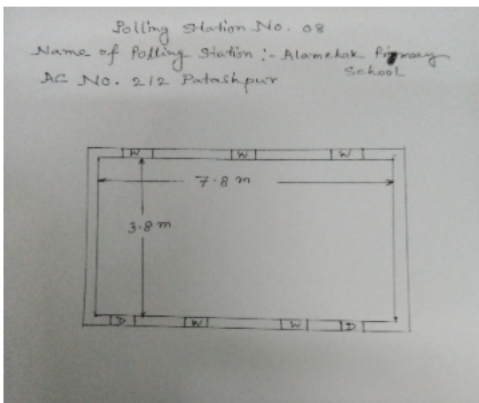

নির্বাচক নিবন্ধন আধিকারিকের স্বাক্ষর

Nazri Naksha

Google Map View

Polling Station Building Front View

Polling Station Front View

Cad View

Key MAP View

| | | | | | |
|--|--------------------------------|---|--------------------------------|---|--------------------------------|
| 1 নাম : লক্ষী বেরা স্বামীর নাম : ভূষন বেরা বাড়ির নং : n0118 বয়স : 28 লিঙ্গ : মহিলা | WRJ1782242 ফটো উপলব্ধ | 2 নাম : কাজল আচার্য স্বামীর নাম : শুধাংশু শেখর আচার্য বাড়ির নং : n0142 বয়স : 72 লিঙ্গ : মহিলা | LJF1286384 ফটো উপলব্ধ | 3 নাম : রবীন্দ্র নাথ আচার্য পিতার নাম : শুধাংশু শেখর আচার্য বাড়ির নং : n0142 বয়স : 52 লিঙ্গ : পুরুষ | LJF1286178 ফটো উপলব্ধ |
| 4 নাম : ভারতী আচার্য স্বামীর নাম : রবীন্দ্রনাথ আচার্য বাড়ির নং : n0142 বয়স : 47 লিঙ্গ : মহিলা | LJF1286400 ফটো উপলব্ধ | 5 নাম : রতন কুমার আচার্য পিতার নাম : শুধাংশু আচার্য বাড়ির নং : n0142 বয়স : 43 লিঙ্গ : পুরুষ | WRJ1116060 ফটো উপলব্ধ | 6 নাম : পূর্ণিমা আচার্য স্বামীর নাম : রতন কুমার আচার্য বাড়ির নং : n0142 বয়স : 34 লিঙ্গ : মহিলা | WRJ1422088 ফটো উপলব্ধ |
| 7 নাম : সন্দীপ আচার্য পিতার নাম : শুধাংশু শেখর আচার্য বাড়ির নং : n0164 বয়স : 51 লিঙ্গ : পুরুষ | LJF1510080 ফটো উপলব্ধ | 8 নাম : কাঞ্চনবালা আচার্য পিতার নাম : শুধাংশু আচার্য বাড়ির নং : n0164 বয়স : 89 লিঙ্গ : মহিলা | WB/32/215/069160 ফটো উপলব্ধ | 9 নাম : মৈত্রেয়ী আচার্য স্বামীর নাম : সন্দীপ আচার্য বাড়ির নং : n0164 বয়স : 50 লিঙ্গ : মহিলা | WRJ1115849 ফটো উপলব্ধ |
| 10 নাম : দুর্গাপদ আচার্য পিতার নাম : রবীন্দ্রনাথ আচার্য বাড়ির নং : এন0142 বয়স : 24 লিঙ্গ : পুরুষ | WRJ2122547 ফটো উপলব্ধ | 11 নাম : বিষ্ণুপদ আচার্য পিতার নাম : রবীন্দ্র আচার্য বাড়ির নং : n0142 বয়স : 29 লিঙ্গ : পুরুষ | WRJ1706050 ফটো উপলব্ধ | 12 নাম : পঞ্চমী কর স্বামীর নাম : সন্দীপ কর বাড়ির নং : n0139 বয়স : 48 লিঙ্গ : মহিলা | LJF1286186 ফটো উপলব্ধ |
| 13 নাম : সন্দীপ কর পিতার নাম : নিতাই কর বাড়ির নং : n0139 বয়স : 51 লিঙ্গ : পুরুষ | LJF1286244 ফটো উপলব্ধ | 14 নাম : রিংকি রানী কর স্বামীর নাম : খোকন কর বাড়ির নং : n0139 বয়স : 30 লিঙ্গ : মহিলা | WRJ1585900 ফটো উপলব্ধ | 15 নাম : খোকন কর পিতার নাম : নিতাইচরণ কর বাড়ির নং : n0139 বয়স : 41 লিঙ্গ : পুরুষ | LJF2076065 ফটো উপলব্ধ |
| 16 নাম : নিতাইচরণ কর পিতার নাম : বিক্রাম কর বাড়ির নং : n0139 বয়স : 65 লিঙ্গ : পুরুষ | WB/32/215/069625 ফটো উপলব্ধ | 17 নাম : কবিতা কর স্বামীর নাম : সুশান্ত কর বাড়ির নং : n0138 বয়স : 40 লিঙ্গ : মহিলা | WRJ0029116 ফটো উপলব্ধ | 18 নাম : সুশান্ত কর পিতার নাম : গৌরহরি কর বাড়ির নং : n0138 বয়স : 41 লিঙ্গ : পুরুষ | LJF2076057 ফটো উপলব্ধ |
| 19 নাম : লক্ষি কর স্বামীর নাম : বিষ্ণুপদ কর বাড়ির নং : n0137 বয়স : 42 লিঙ্গ : মহিলা | LJF2024891 ফটো উপলব্ধ | 20 নাম : বিষ্ণুপদ কর পিতার নাম : ভানুচরণ কর বাড়ির নং : n0137 বয়স : 45 লিঙ্গ : পুরুষ | LJF1823046 ফটো উপলব্ধ | 21 নাম : পুষ্পরানী কর স্বামীর নাম : হরিপদ কর বাড়ির নং : n0137 বয়স : 48 লিঙ্গ : মহিলা | LJF1285261 ফটো উপলব্ধ |
| 22 নাম : হরিপদ কর পিতার নাম : ভানু কর বাড়ির নং : n0137 বয়স : 52 লিঙ্গ : পুরুষ | WB/32/215/069145 ফটো উপলব্ধ | 23 নাম : কমলারানী কর স্বামীর নাম : ভানু কর বাড়ির নং : n0137 বয়স : 69 লিঙ্গ : মহিলা | WB/32/215/069113 ফটো উপলব্ধ | 24 নাম : ভানুচরণ কর পিতার নাম : একাদেশী কর বাড়ির নং : n0137 বয়স : 78 লিঙ্গ : পুরুষ | WB/32/215/069053 ফটো উপলব্ধ |
| 25 নাম : খুকু কর স্বামীর নাম : মদন কুমার কর বাড়ির নং : n0136 বয়স : 33 লিঙ্গ : মহিলা | WRJ1585892 ফটো উপলব্ধ | 26 নাম : মদন কর পিতার নাম : দামোদর কর বাড়ির নং : n0136 বয়স : 41 লিঙ্গ : পুরুষ | LJF2286391 ফটো উপলব্ধ | 27 নাম : সুব ল চন্দ্র কর পিতার নাম : দামোদর কর বাড়ির নং : n0136 বয়স : 45 লিঙ্গ : পুরুষ | LJF1823061 ফটো উপলব্ধ |
| 28 নাম : রেবতীরানী কর স্বামীর নাম : দামোদর কর বাড়ির নং : n0136 বয়স : 61 লিঙ্গ : মহিলা | WB/32/215/069555 ফটো উপলব্ধ | 29 নাম : দামোদর কর পিতার নাম : রাধানাথ কর বাড়ির নং : n0136 বয়স : 65 লিঙ্গ : পুরুষ | WB/32/215/069853 ফটো উপলব্ধ | 30 নাম : দেবশীষ কর পিতার নাম : হরিপদ কর বাড়ির নং : এন0137 বয়স : 28 লিঙ্গ : পুরুষ | WRJ1829852 ফটো উপলব্ধ |