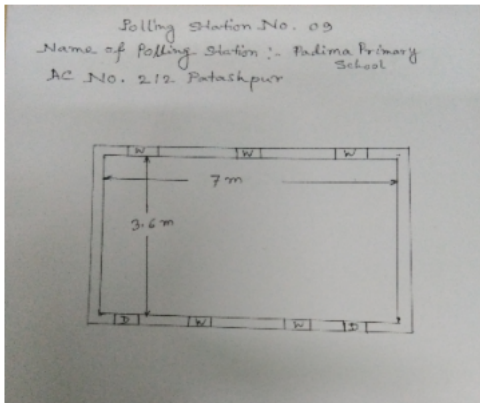

নির্বাচক নিবন্ধন আধিকারিকের স্বাক্ষর

Nazri Naksha

Google Map View

Polling Station Building Front View

Polling Station Front View

Cad View

Key MAP View

1 নাম : কাজল আদক স্বামীর নাম: প্রহ্লাদ আদক বাড়ির নং : n0033 বয়স : 65 লিঙ্গ : মহিলা	LJF1292796 ফটো উপলব্ধ	2 নাম : দীপালী আদক স্বামীর নাম: রামপদ আদক বাড়ির নং : n0033 বয়স : 60 লিঙ্গ : মহিলা	LJF1308600 ফটো উপলব্ধ	3 নাম : রামপদ আদক পিতার নাম: জীবন আদক বাড়ির নং : n0033 বয়স : 62 লিঙ্গ : পুরুষ	LJF1513472 ফটো উপলব্ধ
4 নাম : রাধিকা দাসঅধিকারী(আদক) স্বামীর নাম: উমাকান্ত আদক বাড়ির নং : n0033 বয়স : 32 লিঙ্গ : মহিলা	WRJ1523091 ফটো উপলব্ধ	5 নাম : উমাকান্ত আদক পিতার নাম: প্রহ্লাদ আদক বাড়ির নং : n0033 বয়স : 39 লিঙ্গ : পুরুষ	WRJ1054626 ফটো উপলব্ধ	6 নাম : প্রহ্লাদ আদক পিতার নাম: জীবন আদক বাড়ির নং : n0033 বয়স : 69 লিঙ্গ : পুরুষ	WRJ0033514 ফটো উপলব্ধ
7 নাম : দেবু আদক পিতার নাম: নরহরি আদক বাড়ির নং : n0031 বয়স : 30 লিঙ্গ : পুরুষ	WRJ1522952 ফটো উপলব্ধ	8 নাম : বিষ্ণুপ্রিয়া আদক স্বামীর নাম: মদন আদক বাড়ির নং : n0031 বয়স : 57 লিঙ্গ : মহিলা	LJF1308865 ফটো উপলব্ধ	9 নাম : মদনকুমার আদক পিতার নাম: গোবিন্দ আদক বাড়ির নং : n0031 বয়স : 63 লিঙ্গ : পুরুষ	LJF1293984 ফটো উপলব্ধ
10 নাম : প্রনতি আদক স্বামীর নাম: অমল আদক বাড়ির নং : n0030 বয়স : 35 লিঙ্গ : মহিলা	WRJ1327220 ফটো উপলব্ধ	11 নাম : মিতালী আদক স্বামীর নাম: আশীষ আদক বাড়ির নং : n0030 বয়স : 39 লিঙ্গ : মহিলা	WRJ0033506 ফটো উপলব্ধ	12 নাম : চন্দনারাণী আদক স্বামীর নাম: দিলীপ আদক বাড়ির নং : n0030 বয়স : 56 লিঙ্গ : মহিলা	LJF1292390 ফটো উপলব্ধ
13 নাম : মিতালী আদক স্বামীর নাম: নন্দদুলাল আদক বাড়ির নং : n0085 বয়স : 45 লিঙ্গ : মহিলা	LJF2078111 ফটো উপলব্ধ	14 নাম : নন্দদুলাল আদক পিতার নাম: গৌর আদক বাড়ির নং : n0085 বয়স : 59 লিঙ্গ : পুরুষ	LJF1308121 ফটো উপলব্ধ	15 নাম : বেলারাণী আদক স্বামীর নাম: দেবদুলাল আদক বাড়ির নং : n0085 বয়স : 57 লিঙ্গ : মহিলা	LJF1294560 ফটো উপলব্ধ
16 নাম : দেবদুলাল আদক পিতার নাম: গৌর আদক বাড়ির নং : n0085 বয়স : 63 লিঙ্গ : পুরুষ	LJF1308261 ফটো উপলব্ধ	17 নাম : মনিমালা আদক স্বামীর নাম: মনিকাঞ্চন আদক বাড়ির নং : n0084 বয়স : 39 লিঙ্গ : মহিলা	WRJ1116318 ফটো উপলব্ধ	18 নাম : মুকুল বিকাশ আদক পিতার নাম: পঞ্চানন আদক বাড়ির নং : n0084 বয়স : 43 লিঙ্গ : পুরুষ	LJF2078152 ফটো উপলব্ধ
19 নাম : মণিকাঞ্চন আদক পিতার নাম: পঞ্চানন আদক বাড়ির নং : n0084 বয়স : 52 লিঙ্গ : পুরুষ	LJF1288208 ফটো উপলব্ধ	20 নাম : অন্নপূর্ণা আদক স্বামীর নাম: পঞ্চানন আদক বাড়ির নং : n0084 বয়স : 73 লিঙ্গ : মহিলা	LJF1294586 ফটো উপলব্ধ	21 নাম : পঞ্চানন আদক পিতার নাম: সুরেন্দ্র আদক বাড়ির নং : n0084 বয়স : 77 লিঙ্গ : পুরুষ	LJF1306596 ফটো উপলব্ধ
22 নাম : বীণা পাণি আদক স্বামীর নাম: রাহুল রঞ্জন আদক বাড়ির নং : n0083 বয়স : 45 লিঙ্গ : মহিলা	LJF1509744 ফটো উপলব্ধ	23 নাম : কবিতারাণী আদক স্বামীর নাম: রঞ্জিত আদক বাড়ির নং : n0083 বয়স : 53 লিঙ্গ : মহিলা	LJF1294883 ফটো উপলব্ধ	24 নাম : রঞ্জিতকুমার আদক পিতার নাম: চৈতন্য আদক বাড়ির নং : n0083 বয়স : 62 লিঙ্গ : পুরুষ	LJF1306711 ফটো উপলব্ধ
25 নাম : চৈতন্যচরণ আদক পিতার নাম: মহেশ্বর আদক বাড়ির নং : n0083 বয়স : 88 লিঙ্গ : পুরুষ	LJF1305945 ফটো উপলব্ধ	26 নাম : মোনালিসা আদক পিতার নাম: প্রদীপকুমার আদক বাড়ির নং : n0082 বয়স : 31 লিঙ্গ : মহিলা	WRJ1523026 ফটো উপলব্ধ	27 নাম : শিখারানী আদক স্বামীর নাম: প্রদীপ কুমার আদক বাড়ির নং : n0082 বয়স : 48 লিঙ্গ : মহিলা	LJF1508993 ফটো উপলব্ধ
28 নাম : প্রদীপ কুমার আদক পিতার নাম: সতীশ আদক বাড়ির নং : n0082 বয়স : 59 লিঙ্গ : পুরুষ	LJF1305903 ফটো উপলব্ধ	29 নাম : চিনরাণী আদক পিতার নাম: সতীশ আদক বাড়ির নং : n0082 বয়স : 66 লিঙ্গ : মহিলা	WRJ0033530 ফটো উপলব্ধ	30 নাম : মনিতা আদক স্বামীর নাম: সুদীপ আদক বাড়ির নং : n0081 বয়স : 37 লিঙ্গ : মহিলা	WRJ0033522 ফটো উপলব্ধ