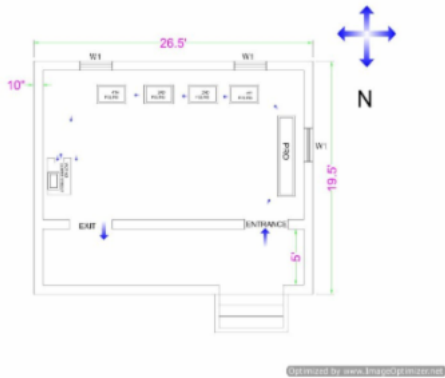

নির্বাচক নিবন্ধন আধিকারিকের স্বাক্ষর

Nazri Naksha

Google Map View

Polling Station Building Front View

Polling Station Front View

Cad View

Key MAP View

1 নাম : সেক রেজ্জাক পিতার নাম: সেক জব্বার বাড়ির নং : n0074 বয়স : 76 লিঙ্গ : পুরুষ	DNT1362888 ফটো উপলব্ধ	2 নাম : সেক আবু বক্কর পিতার নাম: সেক আব্দুল বাড়ির নং : n0072 বয়স : 32 লিঙ্গ : পুরুষ	AWK1466929 ফটো উপলব্ধ	3 নাম : সেক সাজান পিতার নাম: সেক আসলাউদ্দিন বাড়ির নং : n0072 বয়স : 33 লিঙ্গ : পুরুষ	AWK1384932 ফটো উপলব্ধ
4 নাম : সেক নুরুউদ্দিন পিতার নাম: সেক আসলাউদ্দিন বাড়ির নং : n0072 বয়স : 34 লিঙ্গ : পুরুষ	AWK1663012 ফটো উপলব্ধ	5 নাম : জারো বিবি স্বামীর নাম: সেক সোমরুল বাড়ির নং : n0072 বয়স : 35 লিঙ্গ : মহিলা	AWK1466556 ফটো উপলব্ধ	6 নাম : হিমাংশু দ্বিবেদী পিতার নাম: অনিল দ্বিবেদী বাড়ির নং : n0072 বয়স : 38 লিঙ্গ : পুরুষ	AWK1138080 ফটো উপলব্ধ
7 নাম : নজেরা বিবি স্বামীর নাম: সেক সাত্তার বাড়ির নং : n0072 বয়স : 42 লিঙ্গ : মহিলা	DNT2354991 ফটো উপলব্ধ	8 নাম : সেক সোমরুল পিতার নাম: সেক রহমান বাড়ির নং : n0072 বয়স : 34 লিঙ্গ : পুরুষ	AWK1311547 ফটো উপলব্ধ	9 নাম : মালেকা বিবি স্বামীর নাম: সেক রহমান বাড়ির নং : n0072 বয়স : 57 লিঙ্গ : মহিলা	WB/31/210/096073 ফটো উপলব্ধ
10 নাম : সেক আক্কর আলি পিতার নাম: সেক আবদুল বাড়ির নং : n0072 বয়স : 43 লিঙ্গ : পুরুষ	DNT2354983 ফটো উপলব্ধ	11 নাম : সেক সাত্তার পিতার নাম: সেক আবদুল বাড়ির নং : n0072 বয়স : 46 লিঙ্গ : পুরুষ	DNT1362839 ফটো উপলব্ধ	12 নাম : সালেহা বিবি স্বামীর নাম: সেক আবদুল বাড়ির নং : n0072 বয়স : 58 লিঙ্গ : মহিলা	WB/31/210/096113 ফটো উপলব্ধ
13 নাম : সেক আসলাউদ্দিন পিতার নাম: সেক অহিত বাড়ির নং : n0072 বয়স : 66 লিঙ্গ : পুরুষ	WB/31/210/096111 ফটো উপলব্ধ	14 নাম : বেগম বিবি স্বামীর নাম: সেক রিয়াজুল বাড়ির নং : n0074 বয়স : 60 লিঙ্গ : মহিলা	WB/31/210/096302 ফটো উপলব্ধ	15 নাম : মালো বিবি স্বামীর নাম: সেক গুরা বাড়ির নং : n0074 বয়স : 41 লিঙ্গ : মহিলা	DNT2355055 ফটো উপলব্ধ
16 নাম : নায়না বিবি স্বামীর নাম: সেক আজিজুল বাড়ির নং : n0074 বয়স : 45 লিঙ্গ : মহিলা	DNT2355063 ফটো উপলব্ধ	17 নাম : সেক সিরাজ পিতার নাম: সেক সিরাজুল বাড়ির নং : n0074 বয়স : 33 লিঙ্গ : পুরুষ	AWK1466564 ফটো উপলব্ধ	18 নাম : সেক সিরাজুল পিতার নাম: সেক সজাভার বাড়ির নং : n0074 বয়স : 63 লিঙ্গ : পুরুষ	WB/31/210/096265 ফটো উপলব্ধ
19 নাম : সেক আজিজুল পিতার নাম: সেক জাভার বাড়ির নং : n0074 বয়স : 48 লিঙ্গ : পুরুষ	DNT1362185 ফটো উপলব্ধ	20 নাম : সেক গুরা পিতার নাম: সেক জাভার বাড়ির নং : n0074 বয়স : 50 লিঙ্গ : পুরুষ	DNT1362318 ফটো উপলব্ধ	21 নাম : সেক বোগাদাদ পিতার নাম: সেক রিয়াজুল বাড়ির নং : n0074 বয়স : 35 লিঙ্গ : পুরুষ	AWK1311554 ফটো উপলব্ধ
22 নাম : সেক রিয়াজুল পিতার নাম: সেক জাভার বাড়ির নং : n0074 বয়স : 68 লিঙ্গ : পুরুষ	DNT1362979 ফটো উপলব্ধ	23 নাম : সেক কোবেশ পিতার নাম: সেক রেজাক বাড়ির নং : n0074 বয়স : 33 লিঙ্গ : পুরুষ	AWK1384957 ফটো উপলব্ধ	24 নাম : বড় বেগম স্বামীর নাম: সেক রেজাক বাড়ির নং : n0074 বয়স : 65 লিঙ্গ : মহিলা	WB/31/210/096274 ফটো উপলব্ধ
25 নাম : শেখ আহেদ পিতার নাম: শেখ পারেশ বাড়ির নং : n0082 বয়স : 33 লিঙ্গ : পুরুষ	AWK1384973 ফটো উপলব্ধ	26 নাম : রেশমা বিবি স্বামীর নাম: সেক জাহেদ বাড়ির নং : n0082 বয়স : 31 লিঙ্গ : মহিলা	AWK1580372 ফটো উপলব্ধ	27 নাম : সেক জাহেদ পিতার নাম: সেক পারেশ বাড়ির নং : n0082 বয়স : 35 লিঙ্গ : পুরুষ	AWK1311612 ফটো উপলব্ধ
28 নাম : রোকেজা বিবি স্বামীর নাম: সেক জানিবাবু বাড়ির নং : n0082 বয়স : 44 লিঙ্গ : মহিলা	DNT2045292 ফটো উপলব্ধ	29 নাম : সেক জানিবাবু পিতার নাম: সেক পারেশ বাড়ির নং : n0082 বয়স : 47 লিঙ্গ : পুরুষ	DNT2045284 ফটো উপলব্ধ	30 নাম : আঙ্গুর বিবি স্বামীর নাম: সেক পারেশ বাড়ির নং : n0082 বয়স : 63 লিঙ্গ : মহিলা	WB/31/210/096090 ফটো উপলব্ধ