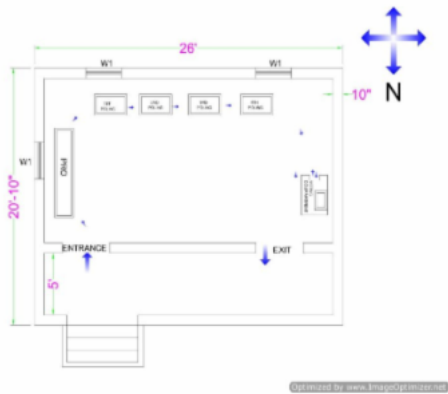

নির্বাচক নিবন্ধন আধিকারিকের স্বাক্ষর

Nazri Naksha

Google Map View

Polling Station Building Front View

Polling Station Front View

Cad View

Key MAP View

1 নাম : বিভূতি গঙ্গন পিতার নাম: পদ্মা গঙ্গন বাড়ির নং : n0040 বয়স : 88 লিঙ্গ : পুরুষ ফটো উপলব্ধ	WB/31/210/114643	2 নাম : পৌতম গঙ্গন পিতার নাম: বিভূতি গঙ্গন বাড়ির নং : n0040 বয়স : 48 লিঙ্গ : পুরুষ ফটো উপলব্ধ	DNT1366749	3 নাম : রাজশ্রী গঙ্গন স্বামীর নাম: পৌতম গঙ্গন বাড়ির নং : n0040 বয়স : 40 লিঙ্গ : মহিলা ফটো উপলব্ধ	DNT2708220
4 নাম : অনুকুল গঙ্গন পিতার নাম: হেমন্ত গঙ্গন বাড়ির নং : n0041 বয়স : 59 লিঙ্গ : পুরুষ ফটো উপলব্ধ	WB/31/210/114697	5 নাম : পুষ্প গঙ্গন স্বামীর নাম: অজিত গঙ্গন বাড়ির নং : n0100 বয়স : 61 লিঙ্গ : মহিলা ফটো উপলব্ধ	WB/31/210/114145	6 নাম : সুরভ গঙ্গন পিতার নাম: অজিত গঙ্গন বাড়ির নং : n0100 বয়স : 44 লিঙ্গ : পুরুষ ফটো উপলব্ধ	DNT2055044
7 নাম : আল্পনা গঙ্গন স্বামীর নাম: সুরভ গঙ্গন বাড়ির নং : n0100 বয়স : 36 লিঙ্গ : মহিলা ফটো উপলব্ধ	AWK1221456	8 নাম : সতীরানী গঙ্গন স্বামীর নাম: মাখন গঙ্গন বাড়ির নং : n0039 বয়স : 59 লিঙ্গ : মহিলা ফটো উপলব্ধ	WB/31/210/114287	9 নাম : রঞ্জু গঙ্গন স্বামীর নাম: মাথুর গঙ্গন বাড়ির নং : n0039 বয়স : 50 লিঙ্গ : মহিলা ফটো উপলব্ধ	DNT1367309
10 নাম : মানস গঙ্গন পিতার নাম: সন্তোষ গঙ্গন বাড়ির নং : n0039 বয়স : 57 লিঙ্গ : পুরুষ ফটো উপলব্ধ	WB/31/210/114586	11 নাম : সরস্বতী গঙ্গন স্বামীর নাম: মানিক গঙ্গন বাড়ির নং : n0099 বয়স : 48 লিঙ্গ : মহিলা ফটো উপলব্ধ	DNT1367317	12 নাম : সবিতা গঙ্গন স্বামীর নাম: অনুকুল গঙ্গন বাড়ির নং : n0041 বয়স : 50 লিঙ্গ : মহিলা ফটো উপলব্ধ	DNT2364990
13 নাম : কাজল গঙ্গন স্বামীর নাম: বিভূতি গঙ্গন বাড়ির নং : n0040 বয়স : 75 লিঙ্গ : মহিলা ফটো উপলব্ধ	WB/31/210/114289	14 নাম : মনোজ কুমার গঙ্গন পিতার নাম: মাথুরলাল গঙ্গন বাড়ির নং : n0039 বয়স : 30 লিঙ্গ : পুরুষ ফটো উপলব্ধ	AWK1698547	15 নাম : জ্যোৎস্না গঙ্গন স্বামীর নাম: মানস গঙ্গন বাড়ির নং : n0039 বয়স : 45 লিঙ্গ : মহিলা ফটো উপলব্ধ	DNT2055085
16 নাম : পঙ্কজ গঙ্গন পিতার নাম: মাথুরলাল গঙ্গন বাড়ির নং : N0039 বয়স : 26 লিঙ্গ : পুরুষ ফটো উপলব্ধ	AWK2191567	17 নাম : বুলবুল গঙ্গন পিতার নাম: মাখনলাল গঙ্গন বাড়ির নং : n0039 বয়স : 27 লিঙ্গ : মহিলা ফটো উপলব্ধ	AWK1940105	18 নাম : পাপন গঙ্গন পিতার নাম: মানিকলাল গঙ্গন বাড়ির নং : n0099 বয়স : 28 লিঙ্গ : পুরুষ ফটো উপলব্ধ	AWK1888965
19 নাম : মানিক লাল গঙ্গন পিতার নাম: কার্তিক গঙ্গন বাড়ির নং : n0099 বয়স : 54 লিঙ্গ : পুরুষ ফটো উপলব্ধ	DNT1367358	20 নাম : মৌসুমী গঙ্গন পিতার নাম: মানস গঙ্গন বাড়ির নং : এন0039 বয়স : 26 লিঙ্গ : মহিলা ফটো উপলব্ধ	AWK2034999	21 নাম : মৌচুমী গঙ্গন পিতার নাম: মানস গঙ্গন বাড়ির নং : এন0039 বয়স : 22 লিঙ্গ : মহিলা ফটো উপলব্ধ	AWK2556157
22 নাম : জয়ন্তী পয়ড্যা স্বামীর নাম: রাজকৃষ্ণ পয়ড্যা বাড়ির নং : n0040 বয়স : 57 লিঙ্গ : মহিলা ফটো উপলব্ধ	AWK2253011	23 নাম : পুরঞ্জন গিরি পিতার নাম: অনন্ত কুমার গিরি বাড়ির নং : n0068 বয়স : 57 লিঙ্গ : পুরুষ ফটো উপলব্ধ	AWK2253292	24 নাম : অরবিন্দ গিরি পিতার নাম: সুভাষ গিরি বাড়ির নং : n0088 বয়স : 62 লিঙ্গ : পুরুষ ফটো উপলব্ধ	AWK2253094
25 নাম : ব্রহ্মচারী গিরি পিতার নাম: রামকৃষ্ণ গিরি বাড়ির নং : n0067 বয়স : 87 লিঙ্গ : পুরুষ ফটো উপলব্ধ	AWK2252997	26 নাম : কুশেন্দু গিরি পিতার নাম: রবীন্দ্রনাথ গিরি বাড়ির নং : এন0088 বয়স : 24 লিঙ্গ : পুরুষ ফটো উপলব্ধ	AWK2282457	27 নাম : কুহেলী মাল্লা পিতার নাম: বিশ্বজিৎ মাল্লা বাড়ির নং : এন0107 বয়স : 24 লিঙ্গ : মহিলা ফটো উপলব্ধ	AWK2315745
28 নাম : দীপ্তি গিরি পিতার নাম: প্রদীপ গিরি বাড়ির নং : এন001 বয়স : 35 লিঙ্গ : মহিলা ফটো উপলব্ধ	AWK1221399	29 নাম : সুতপা গিরি স্বামীর নাম: অরুণ গিরি বাড়ির নং : এন0090 বয়স : 22 লিঙ্গ : মহিলা ফটো উপলব্ধ	AWK2490498	30 নাম : অমিত গিরি পিতার নাম: শৈলেশ গিরি বাড়ির নং : না বয়স : 32 লিঙ্গ : পুরুষ ফটো উপলব্ধ	AWK1583517