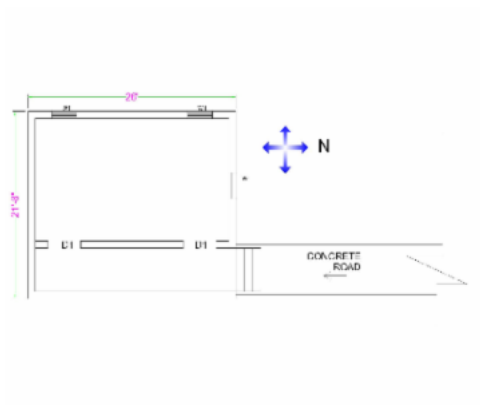

নির্বাচক নিবন্ধন আধিকারিকের স্বাক্ষর

Nazri Naksha

Google Map View

Polling Station Building Front View

Polling Station Front View

Cad View

Key MAP View

1	WB/31/214/111661	নাম : সত্যনারায়ণ কর পিতার নাম: উপেন্দ্র কর বাড়ির নং : n0060 বয়স : 58 লিঙ্গ : পুরুষ	ফটো উপলব্ধ	2	WB/31/214/111677	নাম : কনিকা কর স্বামীর নাম: সত্যনারায়ণ কর বাড়ির নং : n0060 বয়স : 55 লিঙ্গ : মহিলা	ফটো উপলব্ধ	3	AWK1542224	নাম : সৌরভ কর পিতার নাম: সত্যনারায়ণ কর বাড়ির নং : n0060 বয়স : 35 লিঙ্গ : পুরুষ	ফটো উপলব্ধ
4	AWK1542216	নাম : ময়না কর (প্রধান) স্বামীর নাম: সৌরভ কর বাড়ির নং : n0060 বয়স : 31 লিঙ্গ : মহিলা	ফটো উপলব্ধ	5	AWK1542232	নাম : সৌমেন কর পিতার নাম: সত্যনারায়ণ কর বাড়ির নং : n0060 বয়স : 32 লিঙ্গ : পুরুষ	ফটো উপলব্ধ	6	AWK2275683	নাম : জ্যোৎস্না কর স্বামীর নাম: সৌমেন কর বাড়ির নং : এন0060 বয়স : 25 লিঙ্গ : মহিলা	ফটো উপলব্ধ
7	AWK2275790	নাম : শান্তনু গায়েন পিতার নাম: বিদ্যাধর গায়েন বাড়ির নং : এন0157 বয়স : 24 লিঙ্গ : পুরুষ	ফটো উপলব্ধ	8	MXC2354769	নাম : অঞ্জলী জানা স্বামীর নাম: কালিপদ জানা বাড়ির নং : n0133 বয়স : 53 লিঙ্গ : মহিলা	ফটো উপলব্ধ	9	AWK1542018	নাম : মামনী জানা স্বামীর নাম: রাজেন্দ্রনাথ জানা বাড়ির নং : n0131 বয়স : 35 লিঙ্গ : মহিলা	ফটো উপলব্ধ
10	AWK2361632	নাম : সুখদেব জানা পিতার নাম: বিকাশ জানা বাড়ির নং : যু00011 বয়স : 32 লিঙ্গ : পুরুষ	ফটো উপলব্ধ	11	AWK2374726	নাম : বাবলু জানা পিতার নাম: খগেন জানা বাড়ির নং : এন0070 বয়স : 25 লিঙ্গ : পুরুষ	ফটো উপলব্ধ	12	AWK2374080	নাম : বাসন্তী জানা স্বামীর নাম: অর্জুন জানা বাড়ির নং : এন0069 বয়স : 29 লিঙ্গ : মহিলা	ফটো উপলব্ধ
13	MXC1347426	নাম : বিকাশ জানা পিতার নাম: ধনঞ্জয় জানা বাড়ির নং : n0114 বয়স : 50 লিঙ্গ : পুরুষ	ফটো উপলব্ধ	14	AWK1749191	নাম : নাড় গোপাল জানা পিতার নাম: সীতারাম জানা বাড়ির নং : n0117 বয়স : 30 লিঙ্গ : পুরুষ	ফটো উপলব্ধ	15	AWK1435593	নাম : উত্তম জানা পিতার নাম: কালীপদ জানা বাড়ির নং : n0133 বয়স : 32 লিঙ্গ : পুরুষ	ফটো উপলব্ধ
16	MXC2354819	নাম : কবিতারানী জানা স্বামীর নাম: হারাধন জানা বাড়ির নং : n0116 বয়স : 55 লিঙ্গ : মহিলা	ফটো উপলব্ধ	17	AWK1849975	নাম : মিতালী মাইতি স্বামীর নাম: গনেশ মাইতি বাড়ির নং : n0137 বয়স : 32 লিঙ্গ : মহিলা	ফটো উপলব্ধ	18	AWK1849850	নাম : রুমা জানা স্বামীর নাম: নারায়ণ জানা বাড়ির নং : n0114 বয়স : 30 লিঙ্গ : মহিলা	ফটো উপলব্ধ
19	AWK1849868	নাম : বৈশাখী জানা স্বামীর নাম: কালীপদ জানা বাড়ির নং : n0114 বয়স : 31 লিঙ্গ : মহিলা	ফটো উপলব্ধ	20	AWK1849926	নাম : ফাল্পুনী জানা স্বামীর নাম: কার্তিক জানা বাড়ির নং : n0134 বয়স : 31 লিঙ্গ : মহিলা	ফটো উপলব্ধ	21	AWK1849934	নাম : কেশব জানা পিতার নাম: হারাধন জানা বাড়ির নং : n0116 বয়স : 29 লিঙ্গ : পুরুষ	ফটো উপলব্ধ
22	AWK1849942	নাম : সুমিত্রা মাইতি স্বামীর নাম: অরুণ মাইতি বাড়ির নং : n0061 বয়স : 28 লিঙ্গ : মহিলা	ফটো উপলব্ধ	23	WB/31/214/111647	নাম : ভারতী জানা স্বামীর নাম: বাদল চন্দ্র জানা বাড়ির নং : n0071 বয়স : 53 লিঙ্গ : মহিলা	ফটো উপলব্ধ	24	AWK1125079	নাম : প্রেমচাঁদ জানা পিতার নাম: ধনঞ্জয় জানা বাড়ির নং : n0115 বয়স : 36 লিঙ্গ : পুরুষ	ফটো উপলব্ধ
25	AWK1981778	নাম : উষা জানা স্বামীর নাম: রাসবিহারী জানা বাড়ির নং : এন0069 বয়স : 41 লিঙ্গ : মহিলা	ফটো উপলব্ধ	26	AWK1981786	নাম : সুদীপ শীট পিতার নাম: শক্তিপদ শীট বাড়ির নং : এন0069 বয়স : 28 লিঙ্গ : পুরুষ	ফটো উপলব্ধ	27	AWK2322089	নাম : শুকদেব জানা পিতার নাম: খোকন জানা বাড়ির নং : এন000 বয়স : 26 লিঙ্গ : পুরুষ	ফটো উপলব্ধ
28	AWK2275923	নাম : বাসুদেব জানা পিতার নাম: বিকাশ জানা বাড়ির নং : এন0131 বয়স : 29 লিঙ্গ : পুরুষ	ফটো উপলব্ধ	29	MXC1348044	নাম : মনু জানা পিতার নাম: রাধাগোবিন্দ জানা বাড়ির নং : এন0054 বয়স : 48 লিঙ্গ : পুরুষ	ফটো উপলব্ধ	30	MXC2129229	নাম : মামনী জানা স্বামীর নাম: মনু জানা বাড়ির নং : এন0054 বয়স : 42 লিঙ্গ : মহিলা	ফটো উপলব্ধ