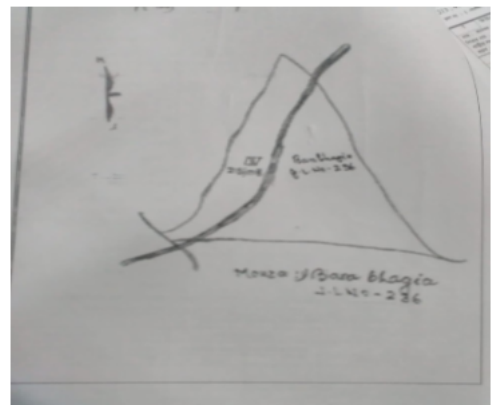

নির্বাচক নিবন্ধন আধিকারিকের স্বাক্ষর

Nazri Naksha

Google Map View

Polling Station Building Front View

Polling Station Front View

Cad View

Key MAP View

1	WB/31/214/111661	নাম : সত্যনারায়ণ কর পিতার নাম: উপেন্দ্র কর বাড়ির নং : n0060 বয়স : 58 লিঙ্গ : পুরুষ	ফটো উপলব্ধ	2	WB/31/214/111677	নাম : কনিকা কর স্বামীর নাম: সত্যনারায়ণ কর বাড়ির নং : n0060 বয়স : 55 লিঙ্গ : মহিলা	ফটো উপলব্ধ	3	AWK1542224	নাম : সৌরভ কর পিতার নাম: সত্যনারায়ণ কর বাড়ির নং : n0060 বয়স : 35 লিঙ্গ : পুরুষ	ফটো উপলব্ধ
4	AWK1542216	নাম : ময়না কর (প্রধান) স্বামীর নাম: সৌরভ কর বাড়ির নং : n0060 বয়স : 31 লিঙ্গ : মহিলা	ফটো উপলব্ধ	5	AWK1542232	নাম : সৌমেন কর পিতার নাম: সত্যনারায়ণ কর বাড়ির নং : n0060 বয়স : 32 লিঙ্গ : পুরুষ	ফটো উপলব্ধ	6	AWK2275683	নাম : জ্যোৎস্না কর স্বামীর নাম: সৌমেন কর বাড়ির নং : এন0060 বয়স : 25 লিঙ্গ : মহিলা	ফটো উপলব্ধ
7	AWK2275790	নাম : শান্তনু গায়েন পিতার নাম: বিদ্যাধর গায়েন বাড়ির নং : এন0157 বয়স : 24 লিঙ্গ : পুরুষ	ফটো উপলব্ধ	8	MXC2354769	নাম : অঞ্জলী জানা স্বামীর নাম: কালিপদ জানা বাড়ির নং : n0133 বয়স : 53 লিঙ্গ : মহিলা	ফটো উপলব্ধ	9	AWK1542018	নাম : মামনী জানা স্বামীর নাম: রাজেন্দ্রনাথ জানা বাড়ির নং : n0131 বয়স : 35 লিঙ্গ : মহিলা	ফটো উপলব্ধ
10	AWK2361632	নাম : সুখদেব জানা পিতার নাম: বিকাশ জানা বাড়ির নং : যু00011 বয়স : 32 লিঙ্গ : পুরুষ	ফটো উপলব্ধ	11	AWK2374726	নাম : বাবলু জানা পিতার নাম: খগেন জানা বাড়ির নং : এন0070 বয়স : 25 লিঙ্গ : পুরুষ	ফটো উপলব্ধ	12	AWK2374080	নাম : বাসন্তী জানা স্বামীর নাম: অর্জুন জানা বাড়ির নং : এন0069 বয়স : 29 লিঙ্গ : মহিলা	ফটো উপলব্ধ
13	MXC1347426	নাম : বিকাশ জানা পিতার নাম: ধনঞ্জয় জানা বাড়ির নং : n0114 বয়স : 50 লিঙ্গ : পুরুষ	ফটো উপলব্ধ	14	AWK1749191	নাম : নাড় গোপাল জানা পিতার নাম: সীতারাম জানা বাড়ির নং : n0117 বয়স : 30 লিঙ্গ : পুরুষ	ফটো উপলব্ধ	15	AWK1435593	নাম : উত্তম জানা পিতার নাম: কালীপদ জানা বাড়ির নং : n0133 বয়স : 32 লিঙ্গ : পুরুষ	ফটো উপলব্ধ
16	MXC2354819	নাম : কবিতারানী জানা স্বামীর নাম: হারাধন জানা বাড়ির নং : n0116 বয়স : 55 লিঙ্গ : মহিলা	ফটো উপলব্ধ	17	AWK1849975	নাম : মিতালী মাইতি স্বামীর নাম: গনেশ মাইতি বাড়ির নং : n0137 বয়স : 32 লিঙ্গ : মহিলা	ফটো উপলব্ধ	18	AWK1849850	নাম : রুমা জানা স্বামীর নাম: নারায়ণ জানা বাড়ির নং : n0114 বয়স : 30 লিঙ্গ : মহিলা	ফটো উপলব্ধ
19	AWK1849868	নাম : বৈশাখী জানা স্বামীর নাম: কালীপদ জানা বাড়ির নং : n0114 বয়স : 31 লিঙ্গ : মহিলা	ফটো উপলব্ধ	20	AWK1849926	নাম : ফাল্পুনী জানা স্বামীর নাম: কার্তিক জানা বাড়ির নং : n0134 বয়স : 31 লিঙ্গ : মহিলা	ফটো উপলব্ধ	21	AWK1849934	নাম : কেশব জানা পিতার নাম: হারাধন জানা বাড়ির নং : n0116 বয়স : 29 লিঙ্গ : পুরুষ	ফটো উপলব্ধ
22	AWK1849942	নাম : সুমিত্রা মাইতি স্বামীর নাম: অরুণ মাইতি বাড়ির নং : n0061 বয়স : 28 লিঙ্গ : মহিলা	ফটো উপলব্ধ	23	WB/31/214/111647	নাম : ভারতী জানা স্বামীর নাম: বাদল চন্দ্র জানা বাড়ির নং : n0071 বয়স : 53 লিঙ্গ : মহিলা	ফটো উপলব্ধ	24	AWK1125079	নাম : প্রেমচাঁদ জানা পিতার নাম: ধনঞ্জয় জানা বাড়ির নং : n0115 বয়স : 36 লিঙ্গ : পুরুষ	ফটো উপলব্ধ
25	AWK1981778	নাম : উষা জানা স্বামীর নাম: রাসবিহারী জানা বাড়ির নং : এন0069 বয়স : 41 লিঙ্গ : মহিলা	ফটো উপলব্ধ	26	AWK1981786	নাম : সুদীপ শীট পিতার নাম: শক্তিপদ শীট বাড়ির নং : এন0069 বয়স : 28 লিঙ্গ : পুরুষ	ফটো উপলব্ধ	27	AWK2322089	নাম : শুকদেব জানা পিতার নাম: খোকন জানা বাড়ির নং : এন000 বয়স : 26 লিঙ্গ : পুরুষ	ফটো উপলব্ধ
28	AWK2275923	নাম : বাসুদেব জানা পিতার নাম: বিকাশ জানা বাড়ির নং : এন0131 বয়স : 29 লিঙ্গ : পুরুষ	ফটো উপলব্ধ	29	MXC1348044	নাম : মনু জানা পিতার নাম: রাধাগোবিন্দ জানা বাড়ির নং : এন0054 বয়স : 48 লিঙ্গ : পুরুষ	ফটো উপলব্ধ	30	MXC2129229	নাম : মামনী জানা স্বামীর নাম: মনু জানা বাড়ির নং : এন0054 বয়স : 42 লিঙ্গ : মহিলা	ফটো উপলব্ধ