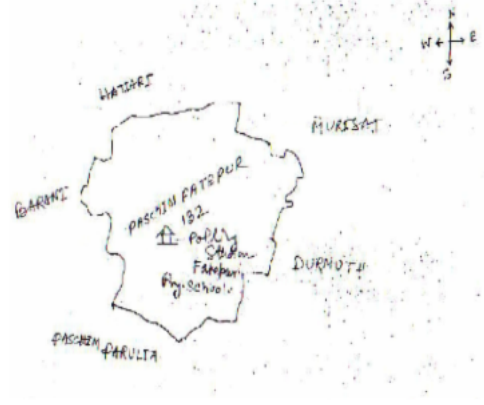

Nazri Naksha