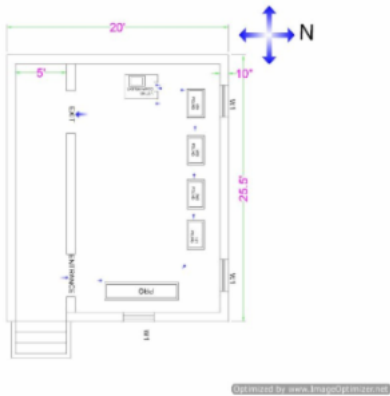

নির্বাচক নিবন্ধন আধিকারিকের স্বাক্ষর

Nazri Naksha

Google Map View

Polling Station Building Front View

Polling Station Front View

Cad View

Key MAP View

বিধানসভা নির্বাচনক্ষেত্রের নং, নাম : 213-কাঁথি উত্তর
ভাগ নং, নাম : 1-ফতেপুর (সম্পূর্ণ)