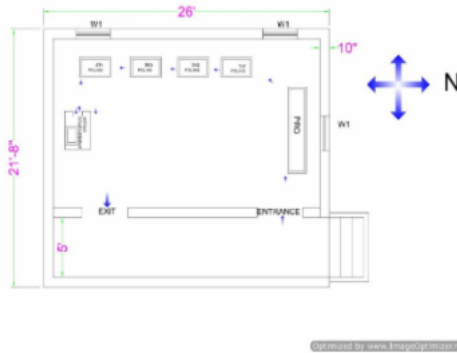

নির্বাচক নিবন্ধন আধিকারিকের স্বাক্ষর

Nazri Naksha

Google Map View

Polling Station Building Front View

Polling Station Front View

Cad View

Key MAP View

1 নাম : রেজাউল খান পিতার নাম: নজরুল আলি খান বাড়ির নং : n0010 বয়স : 38 লিঙ্গ : পুরুষ	DNT2708782 ফটো উপলব্ধ	2 নাম : অমিত খান পিতার নাম: আনসার আলি খান বাড়ির নং : n0016 বয়স : 30 লিঙ্গ : পুরুষ	AWK1698869 ফটো উপলব্ধ	3 নাম : হাসিনা বেগম স্বামীর নাম: মুক্তার খান বাড়ির নং : n0016 বয়স : 47 লিঙ্গ : মহিলা	DNT1365139 ফটো উপলব্ধ
4 নাম : রুবিনা বিবি স্বামীর নাম: সমিউল খাঁন বাড়ির নং : n0010 বয়স : 32 লিঙ্গ : মহিলা	AWK1584259 ফটো উপলব্ধ	5 নাম : সমিউল খান পিতার নাম: নজরুল আলি খান বাড়ির নং : n0010 বয়স : 39 লিঙ্গ : পুরুষ	DNT2708733 ফটো উপলব্ধ	6 নাম : আলোমা বিবি স্বামীর নাম: ইউনিস বাড়ির নং : n0010 বয়স : 42 লিঙ্গ : মহিলা	DNT2366995 ফটো উপলব্ধ
7 নাম : রহিমা বিবি স্বামীর নাম: নজরুল খাঁ বাড়ির নং : n0010 বয়স : 53 লিঙ্গ : মহিলা	DNT0228379 ফটো উপলব্ধ	8 নাম : নজরুল খাঁ পিতার নাম: আলাউদ্দিন খাঁ বাড়ির নং : n0010 বয়স : 58 লিঙ্গ : পুরুষ	DNT0228361 ফটো উপলব্ধ	9 নাম : হোসেনারা বেওয়া স্বামীর নাম: আলাউদ্দিন খাঁ বাড়ির নং : n0010 বয়স : 83 লিঙ্গ : মহিলা	WB/31/210/117654 ফটো উপলব্ধ
10 নাম : মুক্তার খান পিতার নাম: মালেক খান বাড়ির নং : n0016 বয়স : 52 লিঙ্গ : পুরুষ	AWK2253482 ফটো উপলব্ধ	11 নাম : ইউনিস আলি খাঁ পিতার নাম: আলাউদ্দিন খাঁ বাড়ির নং : n0010 বয়স : 48 লিঙ্গ : পুরুষ	DNT1365253 ফটো উপলব্ধ	12 নাম : মর্জিনা বিবি স্বামীর নাম: রেজাউল খাঁন বাড়ির নং : n0010 বয়স : 37 লিঙ্গ : মহিলা	AWK1470905 ফটো উপলব্ধ
13 নাম : কায়েফ খান পিতার নাম: ইউনিস আলি খান বাড়ির নং : এন0010 বয়স : 22 লিঙ্গ : পুরুষ	AWK2447910 ফটো উপলব্ধ	14 নাম : সায়ি খান পিতার নাম: মুক্তার খান বাড়ির নং : এন 0016 বয়স : 22 লিঙ্গ : পুরুষ	AWK2449817 ফটো উপলব্ধ	15 নাম : রেহানা আলি পিতার নাম: শেখ তাহির আলি বাড়ির নং : এন0016 বয়স : 32 লিঙ্গ : মহিলা	WC11963867 ফটো উপলব্ধ
16 নাম : রোশনা বিবি স্বামীর নাম: রফিক সাহা বাড়ির নং : n0120 বয়স : 51 লিঙ্গ : মহিলা	DNT2373710 ফটো উপলব্ধ	17 নাম : আলেম খান পিতার নাম: নজরুল খান বাড়ির নং : n0010 বয়স : 28 লিঙ্গ : পুরুষ	AWK1888627 ফটো উপলব্ধ	18 নাম : মঞ্জু খাঁন স্বামীর নাম: আনসার আলি খান বাড়ির নং : n0016 বয়স : 58 লিঙ্গ : মহিলা	AWK2253565 ফটো উপলব্ধ
19 নাম : উমা ঋষি স্বামীর নাম: চন্দন ঋষি বাড়ির নং : n0069 বয়স : 42 লিঙ্গ : মহিলা	DNT2057123 ফটো উপলব্ধ	20 নাম : জয়দেব ঋষি পিতার নাম: নিত্যানন্দ ঋষি বাড়ির নং : n0093 বয়স : 32 লিঙ্গ : পুরুষ	AWK1386887 ফটো উপলব্ধ	21 নাম : প্রমিলা ঋষি স্বামীর নাম: সুরজিৎ ঋষি বাড়ির নং : n0082 বয়স : 32 লিঙ্গ : মহিলা	AWK1470897 ফটো উপলব্ধ
22 নাম : নিত্যানন্দ ঋষি পিতার নাম: জীতেন্দ্র ঋষি বাড়ির নং : n0093 বয়স : 55 লিঙ্গ : পুরুষ	AWK2336998 ফটো উপলব্ধ	23 নাম : সঞ্জয় ঋষি পিতার নাম: সত্যেন্দ্র নাথ ঋষি বাড়ির নং : n0080 বয়স : 27 লিঙ্গ : পুরুষ	AWK1942036 ফটো উপলব্ধ	24 নাম : শক্তিপদ ঋষি পিতার নাম: সত্যেন্দ্র নাথ ঋষি বাড়ির নং : n0080 বয়স : 45 লিঙ্গ : পুরুষ	DNT2057149 ফটো উপলব্ধ
25 নাম : সঙ্গীতা ঋষি স্বামীর নাম: আনন্দ ঋষি বাড়ির নং : n0093 বয়স : 39 লিঙ্গ : মহিলা	AWK0433383 ফটো উপলব্ধ	26 নাম : আনন্দ ঋষি পিতার নাম: জিতেন্দ্র নাথ ঋষি বাড়ির নং : n0093 বয়স : 43 লিঙ্গ : পুরুষ	DNT2702827 ফটো উপলব্ধ	27 নাম : রেখারানী ঋষি স্বামীর নাম: নিত্যানন্দ ঋষি বাড়ির নং : n0093 বয়স : 56 লিঙ্গ : মহিলা	WB/31/210/117540 ফটো উপলব্ধ
28 নাম : তারকেশ্বর ঋষি পিতার নাম: সৌমেন্দ্র ঋষি বাড়ির নং : n0091 বয়স : 30 লিঙ্গ : পুরুষ	AWK1698927 ফটো উপলব্ধ	29 নাম : মহাবীর ঋষি পিতার নাম: সৌমেন্দ্র ঋষি বাড়ির নং : n0091 বয়স : 41 লিঙ্গ : পুরুষ	AWK1314442 ফটো উপলব্ধ	30 নাম : শকুন্তলা ঋষি স্বামীর নাম: সৌমেন্দ্র ঋষি বাড়ির নং : n0091 বয়স : 66 লিঙ্গ : মহিলা	WB/31/210/117490 ফটো উপলব্ধ