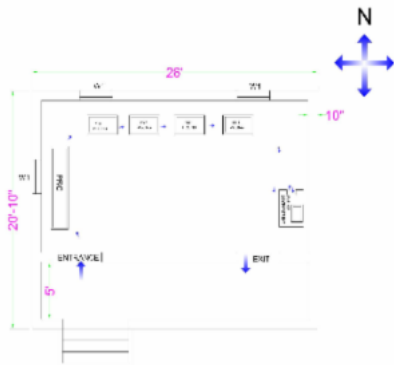

নির্বাচক নিবন্ধন আধিকারিকের স্বাক্ষর

Nazri Naksha

Google Map View

Polling Station Building Front View

Polling Station Front View

Cad View

Key MAP View

1	DNT1371830	নাম : মিনু স্বামীর নাম: জগন্নাথ আড়ি বাড়ির নং : n0371 বয়স : 47 লিঙ্গ : মহিলা	ফটো উপলব্ধ	2	AWK2116879	নাম : জগন্নাথ আড়ি পিতার নাম: বিশ্বনাথ আড়ি বাড়ির নং : n0370 বয়স : 54 লিঙ্গ : পুরুষ	ফটো উপলব্ধ	3	AWK2577369	নাম : বুবাই আড়ি পিতার নাম: জগন্নাথ আড়ি বাড়ির নং : এন0370 বয়স : 22 লিঙ্গ : পুরুষ	ফটো উপলব্ধ
4	DNT1339993	নাম : তপতী (কলা)সুর স্বামীর নাম: অখিলেশ সুর বাড়ির নং : n0377 বয়স : 46 লিঙ্গ : মহিলা	ফটো উপলব্ধ	5	AWK1190834	নাম : মামনী (দাস)বারিক স্বামীর নাম: খোকন বারিক বাড়ির নং : n0481 বয়স : 37 লিঙ্গ : মহিলা	ফটো উপলব্ধ	6	AWK1942457	নাম : রতন আড়ি পিতার নাম: সুবল আড়ি বাড়ির নং : n0327 বয়স : 28 লিঙ্গ : পুরুষ	ফটো উপলব্ধ
7	AWK2124246	নাম : সুবল আড়ি পিতার নাম: নগেন্দ্র আড়ি বাড়ির নং : n0327 বয়স : 73 লিঙ্গ : পুরুষ	ফটো উপলব্ধ	8	AWK2123818	নাম : গীতা আড়ি স্বামীর নাম: পবন আড়ি বাড়ির নং : n0354 বয়স : 55 লিঙ্গ : মহিলা	ফটো উপলব্ধ	9	WB/31/210/120139	নাম : কানাই আড়ি পিতার নাম: কেনারাম আড়ি বাড়ির নং : n0355 বয়স : 69 লিঙ্গ : পুরুষ	ফটো উপলব্ধ
10	WB/31/210/120140	নাম : সন্ধ্যা আড়ি স্বামীর নাম: কানাই আড়ি বাড়ির নং : n0356 বয়স : 63 লিঙ্গ : মহিলা	ফটো উপলব্ধ	11	DNT1371814	নাম : পঞ্চমী আড়ি স্বামীর নাম: শুকদেব আড়ি বাড়ির নং : n0358 বয়স : 47 লিঙ্গ : মহিলা	ফটো উপলব্ধ	12	WB/31/210/120274	নাম : যমুনা আড়ি স্বামীর নাম: বাদল আড়ি বাড়ির নং : n0360 বয়স : 68 লিঙ্গ : মহিলা	ফটো উপলব্ধ
13	DNT1670561	নাম : গুরু পদ আড়ি পিতার নাম: কুঞ্জ আড়ি বাড়ির নং : n0348 বয়স : 45 লিঙ্গ : পুরুষ	ফটো উপলব্ধ	14	DNT2058675	নাম : মানসী আড়ি স্বামীর নাম: রাজকু মার আড়ি বাড়ির নং : n0349 বয়স : 44 লিঙ্গ : মহিলা	ফটো উপলব্ধ	15	AWK1699438	নাম : দীপক আড়ি পিতার নাম: পবন আড়ি বাড়ির নং : n0353 বয়স : 31 লিঙ্গ : পুরুষ	ফটো উপলব্ধ
16	AWK2010585	নাম : বাপি আড়ি পিতার নাম: গোবিন্দ আড়ি বাড়ির নং : এন0361 বয়স : 27 লিঙ্গ : পুরুষ	ফটো উপলব্ধ	17	WB/31/210/120319	নাম : শশাঙ্ক আড়ি পিতার নাম: কুঞ্জ আড়ি বাড়ির নং : n0372 বয়স : 68 লিঙ্গ : পুরুষ	ফটো উপলব্ধ	18	WB/31/210/120197	নাম : গোবিন্দ আড়ি পিতার নাম: বাদল আড়ি বাড়ির নং : n0361 বয়স : 54 লিঙ্গ : পুরুষ	ফটো উপলব্ধ
19	DNT1371574	নাম : পুষ্পা আড়ি স্বামীর নাম: গোবিন্দ আড়ি বাড়ির নং : n0362 বয়স : 47 লিঙ্গ : মহিলা	ফটো উপলব্ধ	20	WB/31/210/120209	নাম : লক্ষ্মী আড়ি স্বামীর নাম: নন্দদুলাল আড়ি বাড়ির নং : n0366 বয়স : 59 লিঙ্গ : মহিলা	ফটো উপলব্ধ	21	WB/31/210/120217	নাম : বিবেকানন্দ আড়ি পিতার নাম: উদয় আড়ি বাড়ির নং : n0367 বয়স : 57 লিঙ্গ : পুরুষ	ফটো উপলব্ধ
22	AWK2214567	নাম : সাধি আড়ি স্বামীর নাম: বাপি আড়ি বাড়ির নং : N0361 বয়স : 25 লিঙ্গ : মহিলা	ফটো উপলব্ধ	23	AWK1778521	নাম : পৌতম আড়ি পিতার নাম: বাবলু আড়ি বাড়ির নং : n0344 বয়স : 29 লিঙ্গ : পুরুষ	ফটো উপলব্ধ	24	WB/31/210/120303	নাম : সৌদামিনি আড়ি স্বামীর নাম: সমরেশ আড়ি বাড়ির নং : n0340 বয়স : 64 লিঙ্গ : মহিলা	ফটো উপলব্ধ
25	DNT1372986	নাম : সীতা আড়ি স্বামীর নাম: বন আড়ি বাড়ির নং : n0335 বয়স : 48 লিঙ্গ : মহিলা	ফটো উপলব্ধ	26	WB/31/210/120247	নাম : কবিতা আড়ি স্বামীর নাম: রামকৃষ্ণ আড়ি বাড়ির নং : n0333 বয়স : 60 লিঙ্গ : মহিলা	ফটো উপলব্ধ	27	AWK1314822	নাম : স্বপন আড়ি পিতার নাম: ঘনশ্যাম আড়ি বাড়ির নং : n0331 বয়স : 35 লিঙ্গ : পুরুষ	ফটো উপলব্ধ
28	WB/31/210/120331	নাম : ঘনশ্যাম আড়ি পিতার নাম: নগেন্দ্র আড়ি বাড়ির নং : n0329 বয়স : 69 লিঙ্গ : পুরুষ	ফটো উপলব্ধ	29	WB/31/210/120489	নাম : আরতি আড়ি স্বামীর নাম: সুবল আড়ি বাড়ির নং : n0328 বয়স : 65 লিঙ্গ : মহিলা	ফটো উপলব্ধ	30	AWK1585025	নাম : রুমা আড়ি স্বামীর নাম: মিন্টু আড়ি বাড়ির নং : n0343 বয়স : 31 লিঙ্গ : মহিলা	ফটো উপলব্ধ