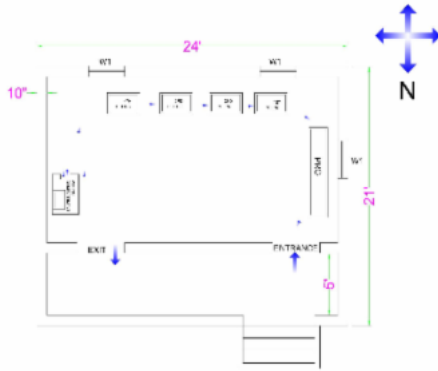

নির্বাচক নিবন্ধন আধিকারিকের স্বাক্ষর

Nazri Naksha

Google Map View

Polling Station Building Front View

Polling Station Front View

Cad View

Key MAP View

বিধানসভা নির্বাচনক্ষেত্রের নং, নাম : 213-কাঁথি উত্তর
ভাগ নং, নাম : 1-পশ্চিম মারিশদা (দক্ষিণ এবং উত্তরাংশ)