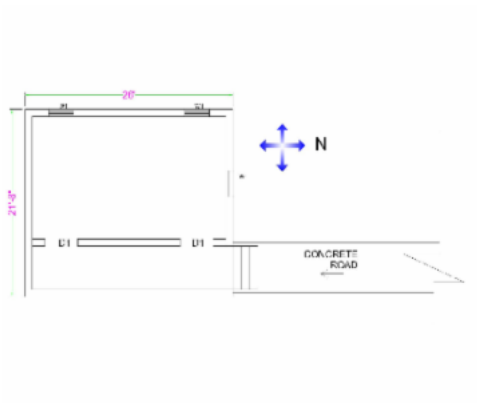

নির্বাচক নিবন্ধন আধিকারিকের স্বাক্ষর

Nazri Naksha

Google Map View

Polling Station Building Front View

Polling Station Front View

Cad View

Key MAP View

বিধানসভা নির্বাচনক্ষেত্রের নং, নাম : 213-কাঁথি উত্তর
ভাগ নং, নাম : 1-পশ্চিম মারিশদা (উত্তর এবং দক্ষিণাংশ)