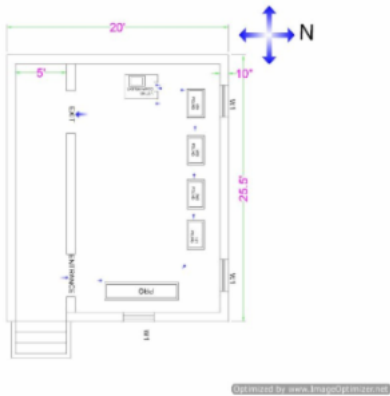

নির্বাচক নিবন্ধন আধিকারিকের স্বাক্ষর

Nazri Naksha

Google Map View

Polling Station Building Front View

Polling Station Front View

Cad View

Key MAP View

বিধানসভা নির্বাচনক্ষেত্রের নং, নাম : 213-কাঁথি উত্তর
ভাগ নং, নাম : 1-পূর্বমারিশদা(জানা,বেজ,কামিল্যা, মিশ্রপাড়াওবাজারসহ গ্রামেরউত্তরাংশ)