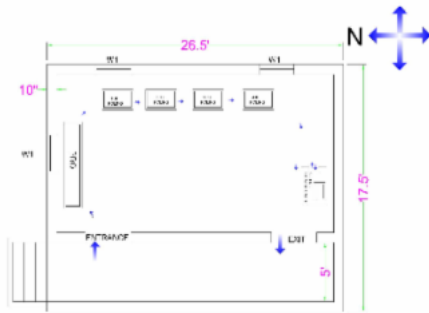

নির্বাচক নিবন্ধন আধিকারিকের স্বাক্ষর

Nazri Naksha

Google Map View

Polling Station Building Front View

Polling Station Front View

Cad View

Key MAP View

1 নাম : মমতা আচার্য স্বামীর নাম: সন্দীপ আচার্য বাড়ির নং : n0005 বয়স : 30 লিঙ্গ : মহিলা	AWK1701374 ফটো উপলব্ধ	2 নাম : সন্দীপ আচার্য পিতার নাম: চন্দন আচার্য বাড়ির নং : n0005 বয়স : 42 লিঙ্গ : পুরুষ	AWK0472225 ফটো উপলব্ধ	3 নাম : শোভা রানী আচার্য স্বামীর নাম: চন্দন আচার্য বাড়ির নং : n0005 বয়স : 58 লিঙ্গ : মহিলা	AWK2148013 ফটো উপলব্ধ
4 নাম : সুমন আচার্য পিতার নাম: চন্দন আচার্য বাড়ির নং : n0005 বয়স : 40 লিঙ্গ : পুরুষ	DNT2594893 ফটো উপলব্ধ	5 নাম : দেবাশিস শীট পিতার নাম: ভানুচরন শীট বাড়ির নং : n0073 বয়স : 61 লিঙ্গ : পুরুষ	AWK2161602 ফটো উপলব্ধ	6 নাম : বিদ্যুতলতা শীট স্বামীর নাম: ভানু শীট বাড়ির নং : n0073 বয়স : 68 লিঙ্গ : মহিলা	WB/31/210/246235 ফটো উপলব্ধ
7 নাম : দৈবকী শীট স্বামীর নাম: নিত্যালাল শীট বাড়ির নং : n0073 বয়স : 37 লিঙ্গ : মহিলা	AWK0474932 ফটো উপলব্ধ	8 নাম : নিত্যালাল শীট পিতার নাম: ভানুচরন শীট বাড়ির নং : n0073 বয়স : 43 লিঙ্গ : পুরুষ	DNT2260701 ফটো উপলব্ধ	9 নাম : কমলিনী শীট স্বামীর নাম: দেবাশীষ শীট বাড়ির নং : এন0073 বয়স : 45 লিঙ্গ : মহিলা	DNT1324102 ফটো উপলব্ধ
10 নাম : দেবজ্যোতি শীট পিতার নাম: দেবাশীষ শীট বাড়ির নং : এন0073 বয়স : 22 লিঙ্গ : পুরুষ	AWK2479574 ফটো উপলব্ধ	11 নাম : পূজা আচার্য স্বামীর নাম: সঞ্জয় আচার্য বাড়ির নং : এন0004 বয়স : 24 লিঙ্গ : মহিলা	AWK2423820 ফটো উপলব্ধ	12 নাম : রেখা আচার্য স্বামীর নাম: মানিক আচার্য বাড়ির নং : n0004 বয়স : 53 লিঙ্গ : মহিলা	WB/31/210/246120 ফটো উপলব্ধ
13 নাম : মানিক আচার্য পিতার নাম: বিষ্ণুপদ আচার্য বাড়ির নং : n0004 বয়স : 56 লিঙ্গ : পুরুষ	DNT2661742 ফটো উপলব্ধ	14 নাম : অর্চনা দলাই আচার্য স্বামীর নাম: সুরভ আচার্য বাড়ির নং : n0003 বয়স : 52 লিঙ্গ : মহিলা	AWK2359131 ফটো উপলব্ধ	15 নাম : সুরভ আচার্য পিতার নাম: মতিলাল আচার্য বাড়ির নং : n0003 বয়স : 58 লিঙ্গ : পুরুষ	WB/31/210/246350 ফটো উপলব্ধ
16 নাম : অনুসূয়া আচার্য পিতার নাম: সুরভ আচার্য বাড়ির নং : এন0003 বয়স : 24 লিঙ্গ : মহিলা	AWK2332948 ফটো উপলব্ধ	17 নাম : সঞ্জয় আচার্য পিতার নাম: মানিক আচার্য বাড়ির নং : n0004 বয়স : 28 লিঙ্গ : পুরুষ	AWK1886894 ফটো উপলব্ধ	18 নাম : সোমা ওঝা শীট স্বামীর নাম: শুভব্রত শীট বাড়ির নং : n0196 বয়স : 36 লিঙ্গ : মহিলা	AWK1134659 ফটো উপলব্ধ
19 নাম : ঐশীকনা করণ পিতার নাম: শান্তপ্রিয় করণ বাড়ির নং : এন0007 বয়স : 26 লিঙ্গ : মহিলা	AWK2015451 ফটো উপলব্ধ	20 নাম : তপসী করণ পিতার নাম: তারা শঙ্কর করণ বাড়ির নং : এন0009 বয়স : 24 লিঙ্গ : মহিলা	AWK2332963 ফটো উপলব্ধ	21 নাম : ভবানীশঙ্কর করণ পিতার নাম: বিমলখাণ্ড করণ বাড়ির নং : n0048 বয়স : 70 লিঙ্গ : পুরুষ	AWK2343838 ফটো উপলব্ধ
22 নাম : ঈশিতা করন পিতার নাম: সত্যপ্রিয় করন বাড়ির নং : n0007 বয়স : 27 লিঙ্গ : মহিলা	AWK1913813 ফটো উপলব্ধ	23 নাম : অনন্যা করণ স্বামীর নাম: শ্যামনাথ করণ বাড়ির নং : এন0048 বয়স : 23 লিঙ্গ : মহিলা	AWK2417525 ফটো উপলব্ধ	24 নাম : সৌমেন করণ পিতার নাম: রাধানাথ করণ বাড়ির নং : এন0048 বয়স : 22 লিঙ্গ : পুরুষ	AWK2481182 ফটো উপলব্ধ
25 নাম : প্রনবেশ করণ পিতার নাম: সত্যপ্রিয় করণ বাড়ির নং : এন0007 বয়স : 23 লিঙ্গ : পুরুষ	AWK2407054 ফটো উপলব্ধ	26 নাম : পুরবী বারুই স্বামীর নাম: সুরভ বারুই বাড়ির নং : এন0036 বয়স : 26 লিঙ্গ : মহিলা	ZCO2289858 ফটো উপলব্ধ	27 নাম : অমৃতা করন পিতার নাম: সত্যপ্রিয় করন বাড়ির নং : n0007 বয়স : 29 লিঙ্গ : মহিলা	AWK1781137 ফটো উপলব্ধ
28 নাম : সঙ্গীতা করন পিতার নাম: স্বপন কুমার করন বাড়ির নং : n0010 বয়স : 29 লিঙ্গ : মহিলা	AWK1781145 ফটো উপলব্ধ	29 নাম : শিউলী মন্ডল (করন) স্বামীর নাম: শুভপ্রিয় করন বাড়ির নং : n0007 বয়স : 30 লিঙ্গ : মহিলা	AWK1835750 ফটো উপলব্ধ	30 নাম : শুভজিৎ করন পিতার নাম: সমীর কুমার করন বাড়ির নং : n0011 বয়স : 28 লিঙ্গ : পুরুষ	AWK1886936 ফটো উপলব্ধ