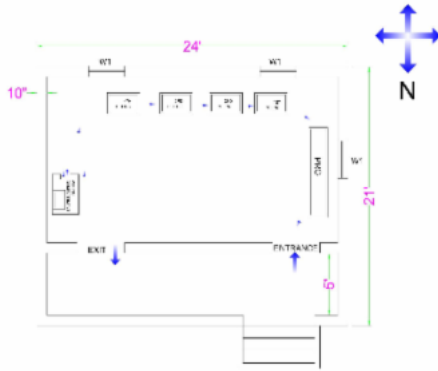

নির্বাচক নিবন্ধন আধিকারিকের স্বাক্ষর

Nazri Naksha

Google Map View

Polling Station Building Front View

Polling Station Front View

Cad View

Key MAP View

1 নাম : শশাঙ্কশেখর কর পিতার নাম: বঙ্কিম কর বাড়ির নং : n0100 বয়স : 72 লিঙ্গ : পুরুষ ফটো উপলব্ধ	WB/31/210/348282	2 নাম : সত্যজিৎ কর পিতার নাম: শশাঙ্ক শেখর কর বাড়ির নং : n0103 বয়স : 37 লিঙ্গ : পুরুষ ফটো উপলব্ধ	AWK1308196	3 নাম : সুমন খাটুয়া পিতার নাম: সুবোধ খাটুয়া বাড়ির নং : এন0104 বয়স : 21 লিঙ্গ : পুরুষ ফটো উপলব্ধ	AWK2509321
4 নাম : অন্নপূর্ণা খাটুয়া স্বামীর নাম: সুবোধ চন্দ্র খাটুয়া বাড়ির নং : n0104 বয়স : 42 লিঙ্গ : মহিলা ফটো উপলব্ধ	DNT2430288	5 নাম : আল্পনা গিরি মণ্ডল স্বামীর নাম: রাজারাম মণ্ডল বাড়ির নং : n0067 বয়স : 45 লিঙ্গ : মহিলা ফটো উপলব্ধ	DNT2428902	6 নাম : নন্দন গিরি পিতার নাম: চন্দন গিরি বাড়ির নং : এন0067 বয়স : 27 লিঙ্গ : পুরুষ ফটো উপলব্ধ	AWK2015907
7 নাম : তৃষ্ণা গিরি স্বামীর নাম: উদয় গিরি বাড়ির নং : n0064 বয়স : 36 লিঙ্গ : মহিলা ফটো উপলব্ধ	AWK1225481	8 নাম : ঝর্ণা গিরি স্বামীর নাম: উতপল গিরি বাড়ির নং : n0064 বয়স : 52 লিঙ্গ : মহিলা ফটো উপলব্ধ	AWK2124154	9 নাম : সুমন কুমার গিরি পিতার নাম: উৎপল কুমার গিরি বাড়ির নং : n0064 বয়স : 30 লিঙ্গ : পুরুষ ফটো উপলব্ধ	AWK1701804
10 নাম : সন্ধ্যা গিরি স্বামীর নাম: গুনধর গিরি বাড়ির নং : n0065 বয়স : 68 লিঙ্গ : মহিলা ফটো উপলব্ধ	WB/31/210/249332	11 নাম : মানিক কুমার গিরি পিতার নাম: উত্তম গিরি বাড়ির নং : n0064 বয়স : 31 লিঙ্গ : পুরুষ ফটো উপলব্ধ	AWK1588144	12 নাম : মনীষা দলাই গিরি স্বামীর নাম: মানব গিরি বাড়ির নং : এন0064 বয়স : 22 লিঙ্গ : মহিলা ফটো উপলব্ধ	AWK2480697
13 নাম : সুপর্ণা গিরি পিতার নাম: উৎপল কুমার গিরি বাড়ির নং : এন0045 বয়স : 23 লিঙ্গ : মহিলা ফটো উপলব্ধ	AWK2375277	14 নাম : নয়ন গিরি পিতার নাম: চিত্তরঞ্জন গিরি বাড়ির নং : এন00136 বয়স : 23 লিঙ্গ : পুরুষ ফটো উপলব্ধ	AWK2375905	15 নাম : চিত্তরঞ্জন গিরি পিতার নাম: অবন্তি গিরি বাড়ির নং : n0067 বয়স : 52 লিঙ্গ : পুরুষ ফটো উপলব্ধ	WB/31/210/249373
16 নাম : চিন্ময়ী গিরি স্বামীর নাম: চন্দন গিরি বাড়ির নং : n0067 বয়স : 51 লিঙ্গ : মহিলা ফটো উপলব্ধ	DNT1327626	17 নাম : চন্দন গিরি পিতার নাম: অবন্তি গিরি বাড়ির নং : n0067 বয়স : 61 লিঙ্গ : পুরুষ ফটো উপলব্ধ	WB/31/210/249372	18 নাম : রোহিনী গিরি স্বামীর নাম: অবন্তি গিরি বাড়ির নং : n0067 বয়স : 81 লিঙ্গ : মহিলা ফটো উপলব্ধ	WB/31/210/249305
19 নাম : উদয় গিরি পিতার নাম: পরমেশ্বর গিরি বাড়ির নং : n0064 বয়স : 49 লিঙ্গ : পুরুষ ফটো উপলব্ধ	DNT1327675	20 নাম : মঞ্জু রানী গিরি স্বামীর নাম: উত্তম গিরি বাড়ির নং : n0064 বয়স : 55 লিঙ্গ : মহিলা ফটো উপলব্ধ	AWK2115152	21 নাম : উত্তম গিরি পিতার নাম: পরমেশ্বর গিরি বাড়ির নং : n0064 বয়স : 64 লিঙ্গ : পুরুষ ফটো উপলব্ধ	WB/31/210/249054
22 নাম : মালতী গিরি স্বামীর নাম: চিত্তরঞ্জন গিরি বাড়ির নং : n0067 বয়স : 44 লিঙ্গ : মহিলা ফটো উপলব্ধ	DNT2428894	23 নাম : মানব গিরি পিতার নাম: উত্তম গিরি বাড়ির নং : n0064 বয়স : 27 লিঙ্গ : পুরুষ ফটো উপলব্ধ	AWK1913938	24 নাম : উৎপল কুমার গিরি পিতার নাম: পরমেশ্বর গিরি বাড়ির নং : n0064 বয়স : 52 লিঙ্গ : পুরুষ ফটো উপলব্ধ	AWK2124527
25 নাম : দীপিকা জানা স্বামীর নাম: লক্ষীকান্ত জানা বাড়ির নং : n0040 বয়স : 55 লিঙ্গ : মহিলা ফটো উপলব্ধ	AWK2254985	26 নাম : মানিক জানা পিতার নাম: কানাইলাল জানা বাড়ির নং : n0068 বয়স : 48 লিঙ্গ : পুরুষ ফটো উপলব্ধ	DNT1325935	27 নাম : কম্পনা জানা স্বামীর নাম: কানাই জানা বাড়ির নং : n0068 বয়স : 65 লিঙ্গ : মহিলা ফটো উপলব্ধ	WB/31/210/249410
28 নাম : মিতাবালা জানা স্বামীর নাম: গুনাধর জানা বাড়ির নং : n0040 বয়স : 49 লিঙ্গ : মহিলা ফটো উপলব্ধ	DNT1325562	29 নাম : সুদীপ জানা পিতার নাম: লক্ষীকান্ত জানা বাড়ির নং : n0040 বয়স : 30 লিঙ্গ : পুরুষ ফটো উপলব্ধ	AWK1701952	30 নাম : গুনধর জানা পিতার নাম: জ্ঞানেন্দ্র জানা বাড়ির নং : n0040 বয়স : 52 লিঙ্গ : পুরুষ ফটো উপলব্ধ	WB/31/210/249184