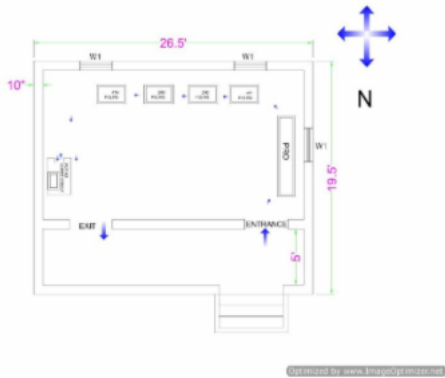

নির্বাচক নিবন্ধন আধিকারিকের স্বাক্ষর

Nazri Naksha

Google Map View

Polling Station Building Front View

Polling Station Front View

Cad View

Key MAP View

বিধানসভা নির্বাচনক্ষেত্রের নং, নাম : 213-কাঁথি উত্তর