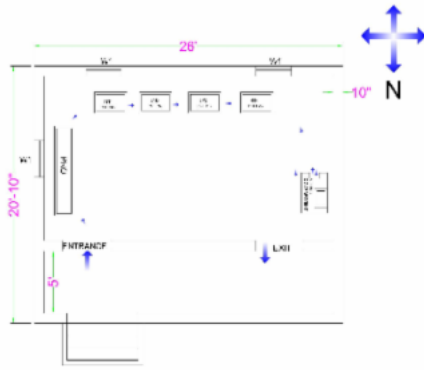

নির্বাচক নিবন্ধন আধিকারিকের স্বাক্ষর

Nazri Naksha

Google Map View

Polling Station Building Front View

Polling Station Front View

Cad View

Key MAP View

বিধানসভা নির্বাচনক্ষেত্রের নং, নাম : 213-কাঁথি উত্তর  
ভাগ নং, নাম : 1-বিধুবাহিরী(পশ্চিম)