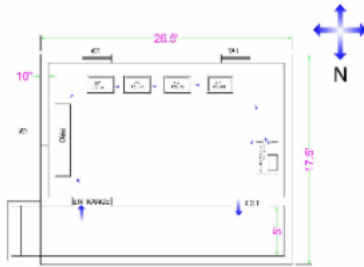

নির্বাচক নিবন্ধন আধিকারিকের স্বাক্ষর

Nazri Naksha

Google Map View

Polling Station Building Front View

Polling Station Front View

Cad View

Key MAP View

বিধানসভা নির্বাচনক্ষেত্রের নং, নাম : 213-কাঁথি উত্তর  
ভাগ নং, নাম : 1-পাইকবাড়ী(গ্রাম্যরাস্তার দক্ষিণাংশ -বড়মঠ পর্যন্ত)