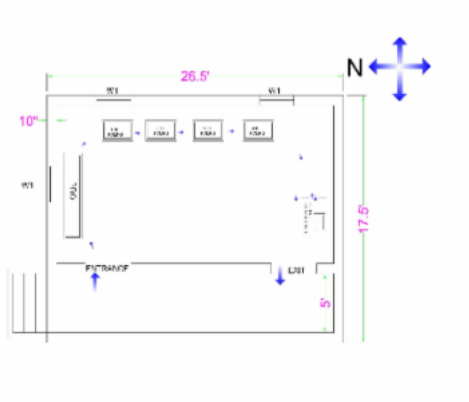

নির্বাচক নিবন্ধন আধিকারিকের স্বাক্ষর

Nazri Naksha

Google Map View

Polling Station Building Front View

Polling Station Front View

Cad View

Key MAP View

1 নাম : শোভন পড়া পিতার নাম: স্বরাজ পড়া বাড়ির নং : n0014 বয়স : 50 লিঙ্গ : পুরুষ	DNT1330562 ফটো উপলব্ধ	2 নাম : আরতি পড়া স্বামীর নাম: স্বরাজ পড়া বাড়ির নং : n0014 বয়স : 64 লিঙ্গ : মহিলা	AWK2496123 ফটো উপলব্ধ	3 নাম : সুসমা পড়া স্বামীর নাম: শোভন পড়া বাড়ির নং : n0014 বয়স : 36 লিঙ্গ : মহিলা	AWK1142355 ফটো উপলব্ধ
4 নাম : গুরপদ কর পিতার নাম: সুবিমল কর বাড়ির নং : n0027 বয়স : 27 লিঙ্গ : পুরুষ	AWK1915768 ফটো উপলব্ধ	5 নাম : শুভেন্দু কর পিতার নাম: সুভাষ কর বাড়ির নং : এন0027 বয়স : 23 লিঙ্গ : পুরুষ	AWK2391829 ফটো উপলব্ধ	6 নাম : সন্ধ্যা কর স্বামীর নাম: কার্তিক কর বাড়ির নং : n0027 বয়স : 65 লিঙ্গ : মহিলা	WB/31/210/270240 ফটো উপলব্ধ
7 নাম : মনি কর স্বামীর নাম: সুবিমল কর বাড়ির নং : n0027 বয়স : 48 লিঙ্গ : মহিলা	DNT1330869 ফটো উপলব্ধ	8 নাম : সুবিমল কর পিতার নাম: কার্তিক কর বাড়ির নং : n0027 বয়স : 53 লিঙ্গ : পুরুষ	WB/31/210/270230 ফটো উপলব্ধ	9 নাম : সন্তোষী কর স্বামীর নাম: সুভাষ কর বাড়ির নং : n0027 বয়স : 51 লিঙ্গ : মহিলা	DNT1329028 ফটো উপলব্ধ
10 নাম : সুভাষ কর পিতার নাম: কার্তিক কর বাড়ির নং : n0027 বয়স : 56 লিঙ্গ : পুরুষ	WB/31/210/270105 ফটো উপলব্ধ	11 নাম : কবিতা কর স্বামীর নাম: সুকুমার কর বাড়ির নং : n0027 বয়স : 40 লিঙ্গ : মহিলা	DNT2775047 ফটো উপলব্ধ	12 নাম : পুতুল কামিলা স্বামীর নাম: উত্তম কামিলা বাড়ির নং : n0083 বয়স : 42 লিঙ্গ : মহিলা	AWK0513234 ফটো উপলব্ধ
13 নাম : বীরেন্দ্র কামিলা পিতার নাম: শ্রীনাথ কামিলা বাড়ির নং : n0083 বয়স : 81 লিঙ্গ : পুরুষ	WB/31/210/270292 ফটো উপলব্ধ	14 নাম : সন্ধ্যা কামিলা স্বামীর নাম: বীরেন্দ্র কামিলা বাড়ির নং : n0083 বয়স : 68 লিঙ্গ : মহিলা	WB/31/210/270087 ফটো উপলব্ধ	15 নাম : স্বপন কামিলা পিতার নাম: বীরেন্দ্র কামিলা বাড়ির নং : n0083 বয়স : 52 লিঙ্গ : পুরুষ	AWK2154284 ফটো উপলব্ধ
16 নাম : কবিতা কামিলা স্বামীর নাম: স্বপন কামিলা বাড়ির নং : n0083 বয়স : 44 লিঙ্গ : মহিলা	DNT2663797 ফটো উপলব্ধ	17 নাম : তপন কামিলা পিতার নাম: বীরেন্দ্র কামিলা বাড়ির নং : n0083 বয়স : 34 লিঙ্গ : পুরুষ	AWK1319227 ফটো উপলব্ধ	18 নাম : দিলীপ কামিলা পিতার নাম: বীরেন্দ্র কামিলা বাড়ির নং : n0083 বয়স : 51 লিঙ্গ : পুরুষ	DNT1331354 ফটো উপলব্ধ
19 নাম : দিপালী কামিলা স্বামীর নাম: দিলীপ কামিলা বাড়ির নং : n0083 বয়স : 43 লিঙ্গ : মহিলা	DNT2437879 ফটো উপলব্ধ	20 নাম : উত্তম কামিলা পিতার নাম: বীরেন্দ্রনাথ কামিলা বাড়ির নং : n0083 বয়স : 49 লিঙ্গ : পুরুষ	DNT2437887 ফটো উপলব্ধ	21 নাম : সুপ্রিয়া কামিল পিতার নাম: দিলীপ কামিল বাড়ির নং : এন0083 বয়স : 24 লিঙ্গ : মহিলা	AWK2300044 ফটো উপলব্ধ
22 নাম : সুরজিত কামিলা পিতার নাম: স্বপন কামিলা বাড়ির নং : বয়স : 25 লিঙ্গ : পুরুষ	AWK2217586 ফটো উপলব্ধ	23 নাম : প্রসেনজিৎ গুড়িয়া পিতার নাম: আশীষ গুড়িয়া বাড়ির নং : বয়স : 25 লিঙ্গ : পুরুষ	AWK2217636 ফটো উপলব্ধ	24 নাম : ভাসভা সেজলবেন গুড়িয়া স্বামীর নাম: প্রসেনজিৎ গুড়িয়া বাড়ির নং : এন0151 বয়স : 25 লিঙ্গ : মহিলা	RHH1797232 ফটো উপলব্ধ
25 নাম : বাসন্তী গুড়িয়া স্বামীর নাম: আশীষ গুড়িয়া বাড়ির নং : n0151 বয়স : 47 লিঙ্গ : মহিলা	AWK1477512 ফটো উপলব্ধ	26 নাম : সারথীবালা গিরি স্বামীর নাম: বাদল গিরি বাড়ির নং : n0041 বয়স : 55 লিঙ্গ : মহিলা	WB/31/210/270361 ফটো উপলব্ধ	27 নাম : বাদল গিরি পিতার নাম: সুধীর গিরি বাড়ির নং : n0041 বয়স : 64 লিঙ্গ : পুরুষ	WB/31/210/270291 ফটো উপলব্ধ
28 নাম : কাননবালা গিরি স্বামীর নাম: সুধীর গিরি বাড়ির নং : n0041 বয়স : 81 লিঙ্গ : মহিলা	WB/31/210/270360 ফটো উপলব্ধ	29 নাম : প্রদীপ গিরি পিতার নাম: সুধীর গিরি বাড়ির নং : n0041 বয়স : 52 লিঙ্গ : পুরুষ	AWK1477280 ফটো উপলব্ধ	30 নাম : তুলিরানী গিরি স্বামীর নাম: দেবকুমার গিরি বাড়ির নং : n0041 বয়স : 44 লিঙ্গ : মহিলা	DNT2437911 ফটো উপলব্ধ