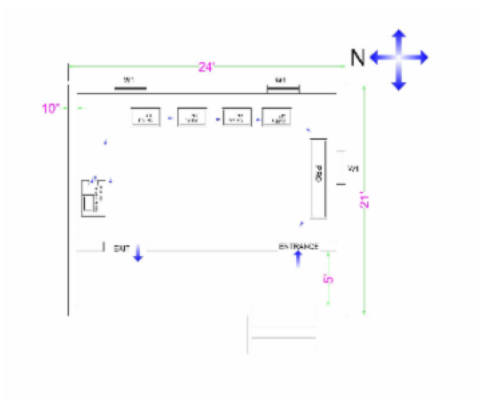

নির্বাচক নিবন্ধন আধিকারিকের স্বাক্ষর

Nazri Naksha

Google Map View

Polling Station Building Front View

Polling Station Front View

Cad View

Key MAP View

বিধানসভা নির্বাচনক্ষেত্রের নং, নাম : 213-কাঁথি উত্তর  
ভাগ নং, নাম : 1-জামুয়াশংকরপুর (সম্পূর্ণ)