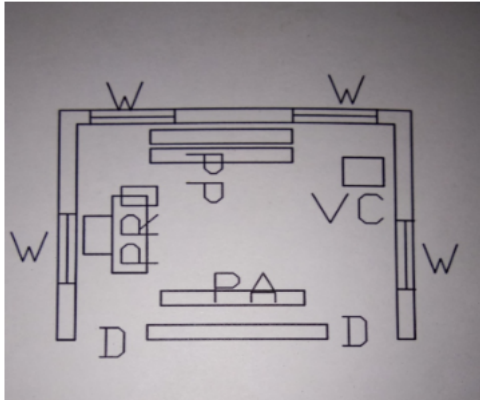

নির্বাচক নিবন্ধন আধিকারিকের স্বাক্ষর

Nazri Naksha

Google Map View

Polling Station Building Front View

Polling Station Front View

Cad View

Key MAP View

1 নাম : সেক জুলফকার পিতার নাম: সেক খয়বর বাড়ির নং : n0067 বয়স : 41 লিঙ্গ : পুরুষ	DNT2608180 ফটো উপলব্ধ	2 নাম : সেক আব্দুল কাদের পিতার নাম: সেক খয়বর বাড়ির নং : n0067 বয়স : 33 লিঙ্গ : পুরুষ	AWK1392398 ফটো উপলব্ধ	3 নাম : জোবেদা বিবি স্বামীর নাম: সেক খয়বর বাড়ির নং : n0067 বয়স : 59 লিঙ্গ : মহিলা	AWK2128676 ফটো উপলব্ধ
4 নাম : আরজিদা বিবি স্বামীর নাম: সেক জুল ফুকার বাড়ির নং : n0067 বয়স : 35 লিঙ্গ : মহিলা	AWK1392265 ফটো উপলব্ধ	5 নাম : সেক আসবাবুল পিতার নাম: সেক সবদর বাড়ির নং : n0068 বয়স : 61 লিঙ্গ : পুরুষ	AWK2131001 ফটো উপলব্ধ	6 নাম : রানু বিবি স্বামীর নাম: সেক আকবর উদ্দিন বাড়ির নং : n0068 বয়স : 46 লিঙ্গ : মহিলা	DNT2501963 ফটো উপলব্ধ
7 নাম : আমেনা বিবি স্বামীর নাম: সেক আসবাবুল বাড়ির নং : n0068 বয়স : 56 লিঙ্গ : মহিলা	AWK2129880 ফটো উপলব্ধ	8 নাম : সেক রায়বর পিতার নাম: সেক সন্দর বাড়ির নং : n0069 বয়স : 68 লিঙ্গ : পুরুষ	AWK2129138 ফটো উপলব্ধ	9 নাম : সেক মইনুদ্দিন পিতার নাম: সেক ময়তাপ বাড়ির নং : n0062 বয়স : 43 লিঙ্গ : পুরুষ	DNT2608149 ফটো উপলব্ধ
10 নাম : সেক সরজু পিতার নাম: সেক মহম্মদ বাড়ির নং : n0063 বয়স : 49 লিঙ্গ : পুরুষ	DNT2501955 ফটো উপলব্ধ	11 নাম : সেক রবিউল পিতার নাম: সেক বাসেদ বাড়ির নং : n0065 বয়স : 49 লিঙ্গ : পুরুষ	AWK2129302 ফটো উপলব্ধ	12 নাম : রসিদা বিবি স্বামীর নাম: সেক আসিদুল ইসলাম বাড়ির নং : n0061 বয়স : 43 লিঙ্গ : মহিলা	DNT2680478 ফটো উপলব্ধ
13 নাম : সেক মুরসেদ পিতার নাম: সেক জালাল উদ্দিন বাড়ির নং : n0045 বয়স : 57 লিঙ্গ : পুরুষ	AWK2129153 ফটো উপলব্ধ	14 নাম : গুলবার খাতুন পিতার নাম: সেক ইসরাফিল বাড়ির নং : n0050 বয়স : 66 লিঙ্গ : মহিলা	AWK2127538 ফটো উপলব্ধ	15 নাম : সেক আরমান পিতার নাম: সেক আনোয়ার হোসেন বাড়ির নং : n0056 বয়স : 31 লিঙ্গ : পুরুষ	AWK1592153 ফটো উপলব্ধ
16 নাম : মমতাজুন বিবি স্বামীর নাম: সেক মুরসেদ বাড়ির নং : n0045 বয়স : 50 লিঙ্গ : মহিলা	DNT1633718 ফটো উপলব্ধ	17 নাম : সেক জাহেদুল হোসেন পিতার নাম: সেক আবুল হোসেন বাড়ির নং : 0113 বয়স : 28 লিঙ্গ : পুরুষ	AWK1884824 ফটো উপলব্ধ	18 নাম : সাকিনা বিবি স্বামীর নাম: সেক ফরিদ বাড়ির নং : 0045 বয়স : 42 লিঙ্গ : মহিলা	DNT2501864 ফটো উপলব্ধ
19 নাম : গুনেহার বিবি স্বামীর নাম: সেক আসগার বাড়ির নং : n0044 বয়স : 54 লিঙ্গ : মহিলা	AWK2130698 ফটো উপলব্ধ	20 নাম : রেখা বিবি স্বামীর নাম: সেক গুলসেদ বাড়ির নং : n0044 বয়স : 55 লিঙ্গ : মহিলা	WB/31/210/378518 ফটো উপলব্ধ	21 নাম : সেক আবুল হোসেন পিতার নাম: সেক খুরসেদ বাড়ির নং : n0113 বয়স : 60 লিঙ্গ : পুরুষ	DNT1633031 ফটো উপলব্ধ
22 নাম : জুমেরা বিবি স্বামীর নাম: সেক আবুল হোসেন বাড়ির নং : n0113 বয়স : 54 লিঙ্গ : মহিলা	DNT1633015 ফটো উপলব্ধ	23 নাম : মঞ্জু বিবি স্বামীর নাম: সেক গুলসেদ বাড়ির নং : n0129 বয়স : 51 লিঙ্গ : মহিলা	AWK1592427 ফটো উপলব্ধ	24 নাম : সেক খলিলুদ্দিন পিতার নাম: সেক তিসবার বাড়ির নং : n0110 বয়স : 61 লিঙ্গ : পুরুষ	AWK2130748 ফটো উপলব্ধ
25 নাম : নিহারী বিবি স্বামীর নাম: সেক খলিল উদ্দিন বাড়ির নং : n0110 বয়স : 51 লিঙ্গ : মহিলা	AWK2131878 ফটো উপলব্ধ	26 নাম : কবিতা পন্ডা(শীট) স্বামীর নাম: বিশজিৎ শীট বাড়ির নং : n0038 বয়স : 43 লিঙ্গ : মহিলা	AWK1785112 ফটো উপলব্ধ	27 নাম : সেক মস্তাভ পিতার নাম: সেক মস্তাভ বাড়ির নং : n0052 বয়স : 56 লিঙ্গ : পুরুষ	AWK2127652 ফটো উপলব্ধ
28 নাম : সেক সামসের উদ্দিন পিতার নাম: সেক ফিরোজ উদ্দিন বাড়ির নং : N0049 বয়স : 27 লিঙ্গ : পুরুষ	AWK1916469 ফটো উপলব্ধ	29 নাম : সেক তসলিম উদ্দিন পিতার নাম: সেক নাসিম বাড়ির নং : N0062 বয়স : 27 লিঙ্গ : পুরুষ	AWK1916477 ফটো উপলব্ধ	30 নাম : বেলা বিবি স্বামীর নাম: সেক সাদাম বাড়ির নং : n0110 বয়স : 30 লিঙ্গ : মহিলা	AWK1916543 ফটো উপলব্ধ