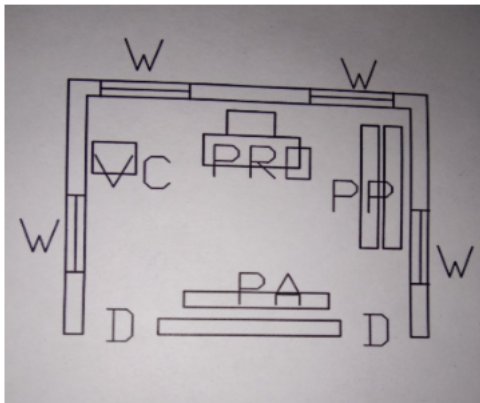

নির্বাচক নিবন্ধন আধিকারিকের স্বাক্ষর

Nazri Naksha

Google Map View

Polling Station Building Front View

Polling Station Front View

Cad View

Key MAP View

বিধানসভা নির্বাচনক্ষেত্রের নং, নাম : 213-কাঁথি উত্তর
ভাগ নং, নাম : 1-মৈশামুগু(পশ্চিম)