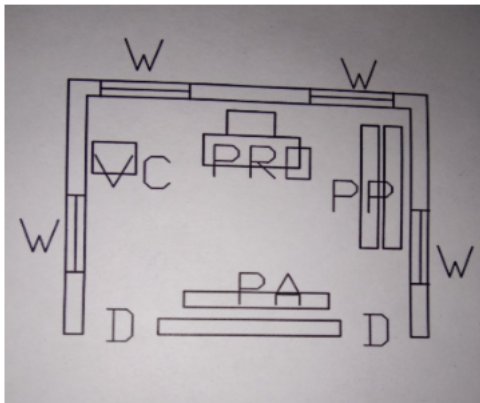

নির্বাচক নিবন্ধন আধিকারিকের স্বাক্ষর

Nazri Naksha

Google Map View

Polling Station Building Front View

Polling Station Front View

Cad View

Key MAP View

1	WB/31/210/387006	নাম : সেক মামুদ হোসেন পিতার নাম: সেক সেফায়েৎ হোসেন বাড়ির নং : n0009 বয়স : 67 লিঙ্গ : পুরুষ	ফটো উপলব্ধ	2	WB/31/210/387086	নাম : সেইফুন নাহার বেগম স্বামীর নাম: সেক মামুদ হোসেন বাড়ির নং : n0009 বয়স : 62 লিঙ্গ : মহিলা	ফটো উপলব্ধ	3	DNT2506285	নাম : সেক সরফরাজ হোসেন পিতার নাম: সেক মামুদ হোসেন বাড়ির নং : n0009 বয়স : 41 লিঙ্গ : পুরুষ	ফটো উপলব্ধ
4	WB/31/210/387088	নাম : ফরিদাবেগম স্বামীর নাম: সেক ইকবাল হোসেন বাড়ির নং : n0009 বয়স : 53 লিঙ্গ : মহিলা	ফটো উপলব্ধ	5	AWK1230747	নাম : সেক সাহির হোসেন পিতার নাম: সেক মামুদ হোসেন বাড়ির নং : 230 বয়স : 36 লিঙ্গ : পুরুষ	ফটো উপলব্ধ	6	DNT2506111	নাম : ভবানীবালা সাহু স্বামীর নাম: সত্যরঞ্জন সাহু বাড়ির নং : n0005 বয়স : 69 লিঙ্গ : মহিলা	ফটো উপলব্ধ
7	AWK1479906	নাম : বিশ্বজিৎ সাহু পিতার নাম: সত্যরঞ্জন সাহু বাড়ির নং : n0005 বয়স : 32 লিঙ্গ : পুরুষ	ফটো উপলব্ধ	8	AWK1785922	নাম : অভিজিৎ সাহু পিতার নাম: সত্যরঞ্জন সাহু বাড়ির নং : n0005 বয়স : 29 লিঙ্গ : পুরুষ	ফটো উপলব্ধ	9	AWK1907708	নাম : তামান্না খাতুন স্বামীর নাম: সেক সরফরাজ হোসেন বাড়ির নং : n0009 বয়স : 28 লিঙ্গ : মহিলা	ফটো উপলব্ধ
10	AWK2042125	নাম : সোহানা খাতুন স্বামীর নাম: সেক সাহির হোসেন বাড়ির নং : এন0009 বয়স : 32 লিঙ্গ : মহিলা	ফটো উপলব্ধ	11	MLN2251023	নাম : প্রদীপ কুমার সাহু পিতার নাম: শশধর সাহু বাড়ির নং : এন0005 বয়স : 45 লিঙ্গ : পুরুষ	ফটো উপলব্ধ	12	NCS2299444	নাম : শশধর সাহু পিতার নাম: অচিন্ত সাউ বাড়ির নং : এন0005 বয়স : 79 লিঙ্গ : পুরুষ	ফটো উপলব্ধ
13	NCS2297216	নাম : বাসনা রানি সাহু স্বামীর নাম: শশধর সাউ বাড়ির নং : এন0005 বয়স : 69 লিঙ্গ : মহিলা	ফটো উপলব্ধ	14	NCS1465590	নাম : হিমালী সাহু স্বামীর নাম: প্রদীপ কুমার সাউ বাড়ির নং : এন0005 বয়স : 42 লিঙ্গ : মহিলা	ফটো উপলব্ধ	15	UCB1271949	নাম : পম্পা করন স্বামীর নাম: খোকন করন বাড়ির নং : বয়স : 33 লিঙ্গ : মহিলা	ফটো উপলব্ধ
16	UCB1271956	নাম : খোকন করন পিতার নাম: রামচন্দ্র করন বাড়ির নং : বয়স : 42 লিঙ্গ : পুরুষ	ফটো উপলব্ধ	17	AWK1786045	নাম : টুম্পা গুড়িয়া স্বামীর নাম: মুনাল কান্তি গুড়িয়া বাড়ির নং : n0131 বয়স : 39 লিঙ্গ : মহিলা	ফটো উপলব্ধ	18	WB/31/211/355887	নাম : তৃপ্তি গুড়িয়া স্বামীর নাম: সুবল গুড়িয়া বাড়ির নং : n0130 বয়স : 66 লিঙ্গ : মহিলা	ফটো উপলব্ধ
19	AWK2541571	নাম : নবেন্দু পাহাড়ী পিতার নাম: অজিত পাহাড়ী বাড়ির নং : এন০০৪৬ বয়স : 55 লিঙ্গ : পুরুষ	ফটো উপলব্ধ	20	AWK1231273	নাম : অনিতা পাহাড়ি স্বামীর নাম: নবেন্দু পাহাড়ি বাড়ির নং : এন০০৪৬ বয়স : 40 লিঙ্গ : মহিলা	ফটো উপলব্ধ	21	AWK2521573	নাম : সাবিত্রী গিরি স্বামীর নাম: হিমংগু গিরি বাড়ির নং : n0046 বয়স : 70 লিঙ্গ : মহিলা	ফটো উপলব্ধ
22	AWK2521623	নাম : উষা দাস স্বামীর নাম: নিখিল দাস বাড়ির নং : n0057 বয়স : 75 লিঙ্গ : মহিলা	ফটো উপলব্ধ	23	AWK2521433	নাম : বিরজাকান্ত দাস পিতার নাম: বাঙ্গাল দাস বাড়ির নং : n0140 বয়স : 76 লিঙ্গ : পুরুষ	ফটো উপলব্ধ	24	AWK2141844	নাম : নিতাই দাস পিতার নাম: সুধীর দাস বাড়ির নং : n0025 বয়স : 57 লিঙ্গ : পুরুষ	ফটো উপলব্ধ
25	AWK2521516	নাম : প্রতিমা দাস স্বামীর নাম: অনুকুল দাস বাড়ির নং : n0063 বয়স : 57 লিঙ্গ : মহিলা	ফটো উপলব্ধ	26	AWK2521524	নাম : অনুকুল দাস পিতার নাম: বসন্ত দাস বাড়ির নং : n0063 বয়স : 63 লিঙ্গ : পুরুষ	ফটো উপলব্ধ	27	AWK2521136	নাম : গনেশ দাস পিতার নাম: সুধীর দাস বাড়ির নং : n0115 বয়স : 60 লিঙ্গ : পুরুষ	ফটো উপলব্ধ
28	AWK2521144	নাম : অঞ্জলী দাস স্বামীর নাম: গনেশ দাস বাড়ির নং : n0025 বয়স : 53 লিঙ্গ : মহিলা	ফটো উপলব্ধ	29	AWK2521151	নাম : চঞ্চল কুমার দাস পিতার নাম: তুষার কান্তি দাস বাড়ির নং : n0056 বয়স : 57 লিঙ্গ : পুরুষ	ফটো উপলব্ধ	30	AWK2521169	নাম : গীতা রানী দাস স্বামীর নাম: অনিল কুমার দাস বাড়ির নং : n0115 বয়স : 82 লিঙ্গ : মহিলা	ফটো উপলব্ধ