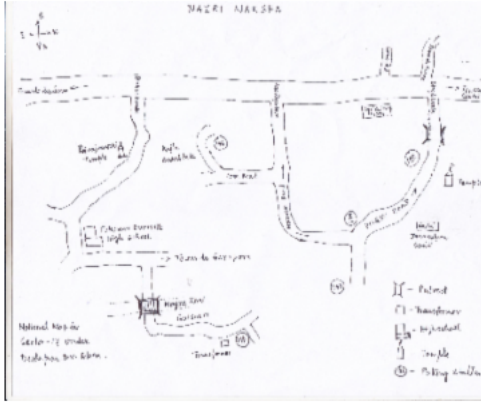

Nazri Naksha