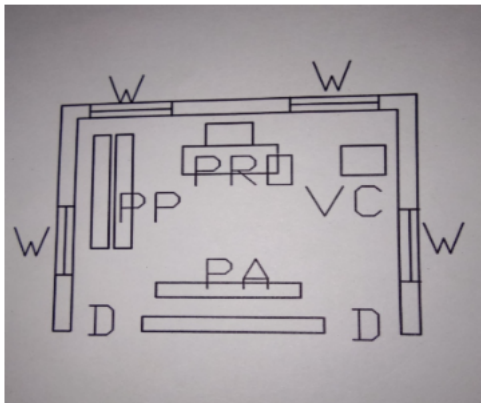

নির্বাচক নিবন্ধন আধিকারিকের স্বাক্ষর

Nazri Naksha

Google Map View

Polling Station Building Front View

Polling Station Front View

Cad View

Key MAP View

1	AWK2128403	নাম : শিলাদিত্য মাইতি পিতার নাম: দীপক কুমার মইতী বাড়ির নং : n0002 বয়স : 60 লিঙ্গ : পুরুষ	ফটো উপলব্ধ	2	DNT1691062	নাম : রাখী মাইতি স্বামীর নাম: শিলাদিত্য মাইতি বাড়ির নং : n0002 বয়স : 51 লিঙ্গ : মহিলা	ফটো উপলব্ধ	3	AWK1987718	নাম : সৌম্যদিত্য মাইতি পিতার নাম: শিলাদিত্য মাইতি বাড়ির নং : এন0002 বয়স : 26 লিঙ্গ : পুরুষ	ফটো উপলব্ধ
4	AWK2128395	নাম : অনুভা রানী মাইতি স্বামীর নাম: দীপক কুমার মাইতি বাড়ির নং : n0002 বয়স : 83 লিঙ্গ : মহিলা	ফটো উপলব্ধ	5	AWK2414704	নাম : সালমান খাঁ পিতার নাম: ডাক্তার বাড়ির নং : এন0138 বয়স : 23 লিঙ্গ : পুরুষ	ফটো উপলব্ধ	6	AWK1706449	নাম : সেলিম খাঁ পিতার নাম: ডাক্তার বাড়ির নং : n0138 বয়স : 31 লিঙ্গ : পুরুষ	ফটো উপলব্ধ
7	NNS1861921	নাম : সুরঞ্জনা শ্যামল পিতার নাম: সুকুমার শ্যামল বাড়ির নং : সরদা বয়স : 29 লিঙ্গ : মহিলা	ফটো উপলব্ধ	8	DNT2730430	নাম : সোমক গুচ্ছাইত পিতার নাম: পৃথ্বীশ গুচ্ছাইত বাড়ির নং : n0053 বয়স : 40 লিঙ্গ : পুরুষ	ফটো উপলব্ধ	9	AWK2142701	নাম : নিরুপমা গুচ্ছাইত স্বামীর নাম: পৃথ্বীশ গুচ্ছাইত বাড়ির নং : n0053 বয়স : 61 লিঙ্গ : মহিলা	ফটো উপলব্ধ
10	AWK1480300	নাম : সুকমল গুচ্ছাইত পিতার নাম: রাধাকমল গুচ্ছাইত বাড়ির নং : n0070 বয়স : 32 লিঙ্গ : পুরুষ	ফটো উপলব্ধ	11	AWK1987734	নাম : ঋত্বিক গুচ্ছাইত পিতার নাম: কৃষ্ণ কমল গুচ্ছাইত বাড়ির নং : এন0001 বয়স : 26 লিঙ্গ : পুরুষ	ফটো উপলব্ধ	12	AWK1706399	নাম : দেবকমল গুচ্ছাইত পিতার নাম: রাধাকমল গুচ্ছাইত বাড়ির নং : n0070 বয়স : 30 লিঙ্গ : পুরুষ	ফটো উপলব্ধ
13	WB/31/210/390583	নাম : অতসী গুচ্ছাইত স্বামীর নাম: রাধাকমল গুচ্ছাইত বাড়ির নং : n0070 বয়স : 60 লিঙ্গ : মহিলা	ফটো উপলব্ধ	14	WB/31/210/390582	নাম : রাধাকমল গুচ্ছাইত পিতার নাম: কানাই গুচ্ছাইত বাড়ির নং : n0070 বয়স : 65 লিঙ্গ : পুরুষ	ফটো উপলব্ধ	15	DNT2730158	নাম : শমীক গুচ্ছাইত পিতার নাম: পৃথ্বীশ গুচ্ছাইত বাড়ির নং : n0053 বয়স : 39 লিঙ্গ : পুরুষ	ফটো উপলব্ধ
16	WB/31/210/390674	নাম : কৃষ্ণকমল গুচ্ছাইত পিতার নাম: কানাই গুচ্ছাইত বাড়ির নং : n0071 বয়স : 60 লিঙ্গ : পুরুষ	ফটো উপলব্ধ	17	AWK1706548	নাম : মিনু গুচ্ছাইত স্বামীর নাম: খোকন কুমার গুচ্ছাইত বাড়ির নং : n0092 বয়স : 40 লিঙ্গ : মহিলা	ফটো উপলব্ধ	18	AWK2351039	নাম : সুপর্ণা গুচ্ছাইত স্বামীর নাম: কৃষ্ণকমল গুচ্ছাইত বাড়ির নং : n0071 বয়স : 51 লিঙ্গ : মহিলা	ফটো উপলব্ধ
19	DNT2506384	নাম : বর্নালী গিরি পিতার নাম: কমল কুমার গিরি বাড়ির নং : n0127 বয়স : 46 লিঙ্গ : মহিলা	ফটো উপলব্ধ	20	WB/31/210/390786	নাম : সমীরা গিরি পিতার নাম: অমল গিরি বাড়ির নং : n0126 বয়স : 71 লিঙ্গ : পুরুষ	ফটো উপলব্ধ	21	AWK1594381	নাম : রীনা (জানা) গিরি স্বামীর নাম: শিবার্জী গিরি বাড়ির নং : n0152 বয়স : 36 লিঙ্গ : মহিলা	ফটো উপলব্ধ
22	AWK1945377	নাম : লিপিকা জানা গিরি স্বামীর নাম: অমিত গিরি বাড়ির নং : N0126 বয়স : 36 লিঙ্গ : মহিলা	ফটো উপলব্ধ	23	AWK1786888	নাম : পুষ্পিতা মন্ডল (দাস) স্বামীর নাম: অনিমেঘ মন্ডল বাড়ির নং : n0155 বয়স : 39 লিঙ্গ : মহিলা	ফটো উপলব্ধ	24	AWK2143030	নাম : সুসমা গিরি স্বামীর নাম: বিভূতি গিরি বাড়ির নং : n0128 বয়স : 81 লিঙ্গ : মহিলা	ফটো উপলব্ধ
25	WB/31/210/390105	নাম : বনশ্রী গিরি পিতার নাম: কমল গিরি বাড়ির নং : n0127 বয়স : 47 লিঙ্গ : মহিলা	ফটো উপলব্ধ	26	DNT2609220	নাম : সারদা গিরি স্বামীর নাম: সুমিত গিরি বাড়ির নং : n0127 বয়স : 50 লিঙ্গ : মহিলা	ফটো উপলব্ধ	27	WB/31/210/390027	নাম : সুমিত গিরি পিতার নাম: কমল গিরি বাড়ির নং : n0127 বয়স : 55 লিঙ্গ : পুরুষ	ফটো উপলব্ধ
28	WB/31/210/390108	নাম : পুষ্পলতা গিরি স্বামীর নাম: কমল গিরি বাড়ির নং : n0127 বয়স : 81 লিঙ্গ : মহিলা	ফটো উপলব্ধ	29	AWK1231463	নাম : সৌগত গিরি পিতার নাম: স্বপন কুমার গিরি বাড়ির নং : n0081 বয়স : 39 লিঙ্গ : পুরুষ	ফটো উপলব্ধ	30	WB/31/210/390155	নাম : সৌম্যকান্তি গিরি পিতার নাম: অনন্ত গিরি বাড়ির নং : n0081 বয়স : 68 লিঙ্গ : পুরুষ	ফটো উপলব্ধ