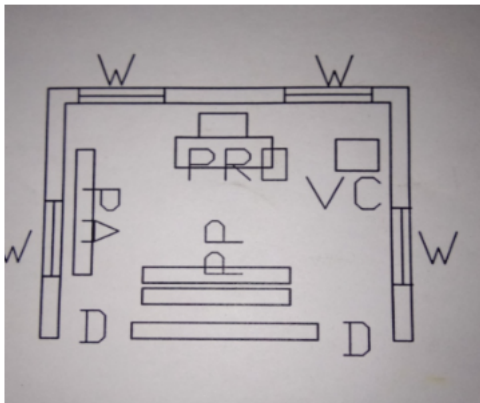

নির্বাচক নিবন্ধন আধিকারিকের স্বাক্ষর

Nazri Naksha

Google Map View

Polling Station Building Front View

Polling Station Front View

Cad View

Key MAP View

1 নাম : অরিন্দম আচার্য পিতার নাম: অমলেন্দু আচার্য বাড়ির নং : n0126 বয়স : 44 লিঙ্গ : পুরুষ	DNT2506301 ফটো উপলব্ধ	2 নাম : অজিতেশ আচার্য পিতার নাম: ধীরেন্দ্র আচার্য বাড়ির নং : n0126 বয়স : 65 লিঙ্গ : পুরুষ	WB/31/210/390665 ফটো উপলব্ধ	3 নাম : তীর্থাশীষ আচার্য পিতার নাম: খগেন্দ্র আচার্য বাড়ির নং : n0124 বয়স : 65 লিঙ্গ : পুরুষ	WB/31/210/390587 ফটো উপলব্ধ
4 নাম : কৃষ্ণেন্দ্র আচার্য পিতার নাম: শিবপদ আচার্য বাড়ির নং : n0123 বয়স : 58 লিঙ্গ : পুরুষ	WB/31/210/390136 ফটো উপলব্ধ	5 নাম : বাসন্তি আচার্য স্বামীর নাম: শিবপদ আচার্য বাড়ির নং : n0123 বয়স : 80 লিঙ্গ : মহিলা	WB/31/210/390118 ফটো উপলব্ধ	6 নাম : শিবপদ আচার্য পিতার নাম: উপেন্দ্র আচার্য বাড়ির নং : n0123 বয়স : 89 লিঙ্গ : পুরুষ	WB/31/210/390137 ফটো উপলব্ধ
7 নাম : মিনতি আচার্য স্বামীর নাম: অসিত আচার্য বাড়ির নং : n0126 বয়স : 63 লিঙ্গ : মহিলা	WB/31/210/390726 ফটো উপলব্ধ	8 নাম : অসিত আচার্য পিতার নাম: ধীরেন্দ্রনাথ আচার্য বাড়ির নং : n0126 বয়স : 63 লিঙ্গ : পুরুষ	AWK1321280 ফটো উপলব্ধ	9 নাম : অরুণ আচার্য পিতার নাম: ধীরেন্দ্র আচার্য বাড়ির নং : n0126 বয়স : 58 লিঙ্গ : পুরুষ	WB/31/210/390277 ফটো উপলব্ধ
10 নাম : অভিজেক আচার্য পিতার নাম: অজিতেশ আচার্য বাড়ির নং : n0126 বয়স : 31 লিঙ্গ : পুরুষ	AWK1706720 ফটো উপলব্ধ	11 নাম : অনীতা আচার্য স্বামীর নাম: অমলেন্দু আচার্য বাড়ির নং : n0126 বয়স : 63 লিঙ্গ : মহিলা	WB/31/210/390725 ফটো উপলব্ধ	12 নাম : সন্ধ্যারানী আচার্য স্বামীর নাম: সত্যশীষ আচার্য বাড়ির নং : n0125 বয়স : 60 লিঙ্গ : মহিলা	WB/31/210/390337 ফটো উপলব্ধ
13 নাম : তনয় আচার্য পিতার নাম: তীর্থাশীষ আচার্য বাড়ির নং : n0124 বয়স : 35 লিঙ্গ : পুরুষ	AWK1594811 ফটো উপলব্ধ	14 নাম : তপতী আচার্য স্বামীর নাম: তীর্থাশীষ আচার্য বাড়ির নং : n0124 বয়স : 55 লিঙ্গ : মহিলা	WB/31/210/390353 ফটো উপলব্ধ	15 নাম : অসীমা আচার্য স্বামীর নাম: অজিতেশ আচার্য বাড়ির নং : n0126 বয়স : 63 লিঙ্গ : মহিলা	AWK2347607 ফটো উপলব্ধ
16 নাম : অক্ষয় আচার্য পিতার নাম: অরুণ আচার্য বাড়ির নং : এন0126 বয়স : 24 লিঙ্গ : পুরুষ	AWK2404101 ফটো উপলব্ধ	17 নাম : মহুয়া রায় চন্দ স্বামীর নাম: চিরঞ্জীৎ চন্দ বাড়ির নং : এন0081 বয়স : 33 লিঙ্গ : মহিলা	NNS1511971 ফটো উপলব্ধ	18 নাম : শ্যামলী কাজি বেরা স্বামীর নাম: অভিজিৎ বেরা বাড়ির নং : N0000 বয়স : 30 লিঙ্গ : মহিলা	AWK1987841 ফটো উপলব্ধ
19 নাম : সাবিত্রী কাণ্ডার স্বামীর নাম: গোবিন্দ প্রসাদ কাণ্ডার বাড়ির নং : n0138 বয়স : 57 লিঙ্গ : মহিলা	WB/31/210/477339 ফটো উপলব্ধ	20 নাম : অভিজিৎ খুঁটিয়া পিতার নাম: অশোক খুঁটিয়া বাড়ির নং : n0071 বয়স : 40 লিঙ্গ : পুরুষ	DNT2507218 ফটো উপলব্ধ	21 নাম : সহেলী খুঁটিয়া স্বামীর নাম: অভিজিৎ খুঁটিয়া বাড়ির নং : N0071 বয়স : 32 লিঙ্গ : মহিলা	AWK1945203 ফটো উপলব্ধ
22 নাম : অনুকুল খুঁটিয়া পিতার নাম: অচিন্ত্য খুঁটিয়া বাড়ির নং : n0083 বয়স : 59 লিঙ্গ : পুরুষ	WB/31/210/390609 ফটো উপলব্ধ	23 নাম : সঞ্জিব খুঁটিয়া পিতার নাম: অশোক খুঁটিয়া বাড়ির নং : n0071 বয়স : 48 লিঙ্গ : পুরুষ	DNT1633668 ফটো উপলব্ধ	24 নাম : রুপা খুঁটিয়া স্বামীর নাম: বিশ্বজিৎ খুঁটিয়া বাড়ির নং : n0071 বয়স : 35 লিঙ্গ : মহিলা	AWK1393297 ফটো উপলব্ধ
25 নাম : ভবানী খুঁটিয়া স্বামীর নাম: পরিমল খুঁটিয়া বাড়ির নং : n0084 বয়স : 65 লিঙ্গ : মহিলা	AWK2163509 ফটো উপলব্ধ	26 নাম : নন্দন খুঁটিয়া পিতার নাম: অনুকুল খুঁটিয়া বাড়ির নং : n0083 বয়স : 32 লিঙ্গ : পুরুষ	AWK1594654 ফটো উপলব্ধ	27 নাম : বাপ্পা খুঁটিয়া পিতার নাম: পরিমল খুঁটিয়া বাড়ির নং : n0084 বয়স : 38 লিঙ্গ : পুরুষ	DNT2789170 ফটো উপলব্ধ
28 নাম : ভবানী শীট সাউ স্বামীর নাম: তরুণ সাহু বাড়ির নং : এন0044 বয়স : 26 লিঙ্গ : মহিলা	NNS2070316 ফটো উপলব্ধ	29 নাম : সুবিন্দু খুঁটিয়া পিতার নাম: পোরাচাঁদ খুঁটিয়া বাড়ির নং : n0085 বয়স : 67 লিঙ্গ : পুরুষ	WB/31/210/390224 ফটো উপলব্ধ	30 নাম : সুব্রত খুঁটিয়া পিতার নাম: সুবিন্দু খুঁটিয়া বাড়ির নং : 211 বয়স : 38 লিঙ্গ : পুরুষ	DNT2789188 ফটো উপলব্ধ