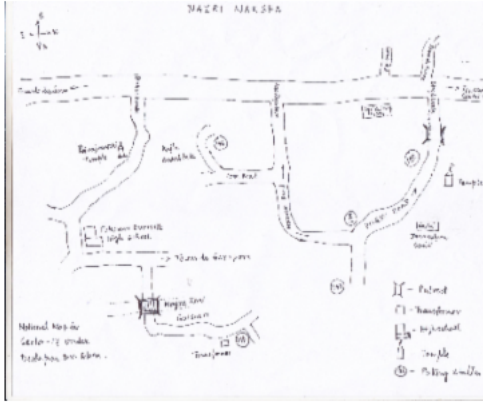

Nazri Naksha