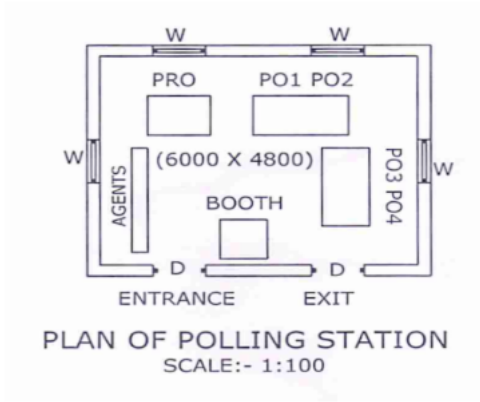

নির্বাচক নিবন্ধন আধিকারিকের স্বাক্ষর

Nazri Naksha

Google Map View

Polling Station Building Front View

Polling Station Front View

Cad View

Key MAP View

|  |                                |   |                          |   |                                |
|--|--------------------------------|---|--------------------------|---|--------------------------------|
| 1<br>নাম : সেক মানিক হোসেন<br>পিতার নাম: সেক বাবুল হোসেন<br>বাড়ির নং : n0053<br>বয়স : 37 লিঙ্গ : পুরুষ         | AWK1596832<br>ফটো উপলব্ধ       | 2<br>নাম : সেক এক্রামুল চোন্দার<br>পিতার নাম: রোশন চোন্দার<br>বাড়ির নং : n0030<br>বয়স : 46 লিঙ্গ : পুরুষ          | DNT1691773<br>ফটো উপলব্ধ | 3<br>নাম : সেক হাবিবুল চোন্দার<br>পিতার নাম: সেক এনামুল চোন্দার<br>বাড়ির নং : n0032<br>বয়স : 31 লিঙ্গ : পুরুষ | AWK1708643<br>ফটো উপলব্ধ       |
| 4<br>নাম : সেক মোর্তোজা চোন্দার<br>পিতার নাম: সেক এনামুল চোন্দার<br>বাড়ির নং : n0032<br>বয়স : 31 লিঙ্গ : পুরুষ | AWK1708635<br>ফটো উপলব্ধ       | 5<br>নাম : সেক ইয়াশিন চোন্দার<br>পিতার নাম: সেক তমিজউদ্দিন চোন্দার<br>বাড়ির নং : n0001<br>বয়স : 71 লিঙ্গ : পুরুষ | AWK2085207<br>ফটো উপলব্ধ | 6<br>নাম : সেক টুল<br>পিতার নাম: ইয়াসিন চোন্দার<br>বাড়ির নং : n0001<br>বয়স : 31 লিঙ্গ : পুরুষ                | AWK1596998<br>ফটো উপলব্ধ       |
| 7<br>নাম : সেক আমেনুল চোন্দার<br>পিতার নাম: দেদার চোন্দার<br>বাড়ির নং : n0028<br>বয়স : 57 লিঙ্গ : পুরুষ        | WB/31/210/402649<br>ফটো উপলব্ধ | 8<br>নাম : অখেরুন বিবি<br>স্বামীর নাম: সেক সেরাজুল চোন্দার<br>বাড়ির নং : n0027<br>বয়স : 53 লিঙ্গ : মহিলা          | AWK2078772<br>ফটো উপলব্ধ | 9<br>নাম : সেক ফারুক চোন্দার<br>পিতার নাম: সেক দেদার চোন্দার<br>বাড়ির নং : n0028<br>বয়স : 61 লিঙ্গ : পুরুষ    | AWK2053452<br>ফটো উপলব্ধ       |
| 10<br>নাম : ফুলবার খাতুন<br>পিতার নাম: হিদু সেক<br>বাড়ির নং : n0025<br>বয়স : 44 লিঙ্গ : মহিলা                  | DNT2511988<br>ফটো উপলব্ধ       | 11<br>নাম : সেক মইনুভ<br>পিতার নাম: সেক ইদা<br>বাড়ির নং : n0025<br>বয়স : 30 লিঙ্গ : পুরুষ                         | AWK1708346<br>ফটো উপলব্ধ | 12<br>নাম : সেক ইদা<br>পিতার নাম: সেক তসির<br>বাড়ির নং : n0025<br>বয়স : 81 লিঙ্গ : পুরুষ                      | WB/31/210/402325<br>ফটো উপলব্ধ |
| 13<br>নাম : নসিমা বিবি<br>স্বামীর নাম: সেক নুর হোসেন<br>বাড়ির নং : n0056<br>বয়স : 38 লিঙ্গ : মহিলা             | AWK1233436<br>ফটো উপলব্ধ       | 14<br>নাম : সেক রাহুল চোন্দার<br>পিতার নাম: সেক সামু চোন্দার<br>বাড়ির নং : n0016<br>বয়স : 30 লিঙ্গ : পুরুষ        | AWK1708395<br>ফটো উপলব্ধ | 15<br>নাম : রাসিদা বিবি<br>স্বামীর নাম: সেক শামু চোন্দার<br>বাড়ির নং : n0016<br>বয়স : 47 লিঙ্গ : মহিলা        | DNT2511707<br>ফটো উপলব্ধ       |
| 16<br>নাম : সেক শামু চোন্দার<br>পিতার নাম: সেক রফিত<br>বাড়ির নং : n0016<br>বয়স : 55 লিঙ্গ : পুরুষ              | AWK2064111<br>ফটো উপলব্ধ       | 17<br>নাম : রাজীব আলি খাঁন<br>পিতার নাম: হায়দার আলি খাঁন<br>বাড়ির নং : n0153<br>বয়স : 39 লিঙ্গ : পুরুষ           | DNT2191120<br>ফটো উপলব্ধ | 18<br>নাম : রোজা বিবি<br>স্বামীর নাম: হায়দার খাঁ<br>বাড়ির নং : n0153<br>বয়স : 60 লিঙ্গ : মহিলা               | AWK2064020<br>ফটো উপলব্ধ       |
| 19<br>নাম : হায়দার আলি খান<br>পিতার নাম: নওসাদ আলি খান<br>বাড়ির নং : n0153<br>বয়স : 70 লিঙ্গ : পুরুষ          | AWK2065290<br>ফটো উপলব্ধ       | 20<br>নাম : জওসান বিবি<br>স্বামীর নাম: নওসাদ খাঁ<br>বাড়ির নং : n0153<br>বয়স : 87 লিঙ্গ : মহিলা                    | AWK2064061<br>ফটো উপলব্ধ | 21<br>নাম : জিয়াদ আলি খান<br>পিতার নাম: নওসাদ আলি খান<br>বাড়ির নং : n0153<br>বয়স : 41 লিঙ্গ : পুরুষ          | DNT2512275<br>ফটো উপলব্ধ       |
| 22<br>নাম : নওসাদ আলি খাঁন<br>পিতার নাম: হামিদ খাঁন<br>বাড়ির নং : n0153<br>বয়স : 83 লিঙ্গ : পুরুষ              | AWK2063774<br>ফটো উপলব্ধ       | 23<br>নাম : জাহেরা বিবি<br>স্বামীর নাম: রবিউল<br>বাড়ির নং : n0142<br>বয়স : 40 লিঙ্গ : মহিলা                       | DNT2731867<br>ফটো উপলব্ধ | 24<br>নাম : সেক রবিউল<br>পিতার নাম: সরিফ<br>বাড়ির নং : n0142<br>বয়স : 59 লিঙ্গ : পুরুষ                        | DNT2511772<br>ফটো উপলব্ধ       |
| 25<br>নাম : আমেনা বিবি<br>স্বামীর নাম: সেক নুরুদ্দিন<br>বাড়ির নং : n0142<br>বয়স : 66 লিঙ্গ : মহিলা             | AWK2058501<br>ফটো উপলব্ধ       | 26<br>নাম : সিদ্দিকা বেগম<br>স্বামীর নাম: সেক হাডো<br>বাড়ির নং : n0142<br>বয়স : 69 লিঙ্গ : মহিলা                  | AWK2061398<br>ফটো উপলব্ধ | 27<br>নাম : মিনা বিবি<br>স্বামীর নাম: সেক কমরুল<br>বাড়ির নং : n0142<br>বয়স : 35 লিঙ্গ : মহিলা                 | AWK1597129<br>ফটো উপলব্ধ       |
| 28<br>নাম : সেক কমরুল<br>পিতার নাম: সেক সরিফ<br>বাড়ির নং : n0142<br>বয়স : 50 লিঙ্গ : পুরুষ                     | AWK2052553<br>ফটো উপলব্ধ       | 29<br>নাম : সেক নজরুল<br>পিতার নাম: সেক সরিফ<br>বাড়ির নং : n0142<br>বয়স : 63 লিঙ্গ : পুরুষ                        | AWK2050938<br>ফটো উপলব্ধ | 30<br>নাম : সেক নুরুদ্দিন<br>পিতার নাম: সেক শরীফ<br>বাড়ির নং : 300<br>বয়স : 73 লিঙ্গ : পুরুষ                  | AWK2058477<br>ফটো উপলব্ধ       |