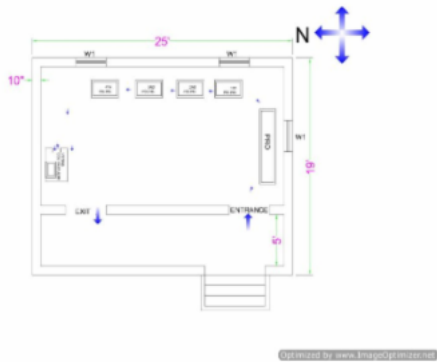

নির্বাচক নিবন্ধন আধিকারিকের স্বাক্ষর

Nazri Naksha

Google Map View

Polling Station Building Front View

Polling Station Front View

Cad View

Key MAP View

1 নাম : বিজলী মন্ডল খাটুয়া স্বামীর নাম: চন্দন খাটুয়া বাড়ির নং : n0099 বয়স : 26 লিঙ্গ : মহিলা	AWK2199933 ফটো উপলব্ধ	2 নাম : সুস্মিতা মাইতি (খাটুয়া) স্বামীর নাম: রাজীব খাটুয়া বাড়ির নং : n0099 বয়স : 29 লিঙ্গ : মহিলা	AWK2199768 ফটো উপলব্ধ	3 নাম : সোমা খাটুয়া স্বামীর নাম: সঞ্জীব খাটুয়া বাড়ির নং : এন0099 বয়স : 25 লিঙ্গ : মহিলা	AWK2362788 ফটো উপলব্ধ
4 নাম : কৃষ্ণা সাহু (গুড়িয়া) স্বামীর নাম: সুব্রত গুড়িয়া বাড়ির নং : n0136 বয়স : 30 লিঙ্গ : মহিলা	AWK2199651 ফটো উপলব্ধ	5 নাম : মৌসুমী গুড়িয়া স্বামীর নাম: দেবব্রত গুড়িয়া বাড়ির নং : n0136 বয়স : 26 লিঙ্গ : মহিলা	AWK2199644 ফটো উপলব্ধ	6 নাম : বিমল করন পিতার নাম: নারায়ন করন বাড়ির নং : এন0000 বয়স : 60 লিঙ্গ : পুরুষ	AWK1746221 ফটো উপলব্ধ
7 নাম : কাজল করন স্বামীর নাম: বিমল করন বাড়ির নং : এন00000 বয়স : 49 লিঙ্গ : মহিলা	WB/31/214/123217 ফটো উপলব্ধ	8 নাম : বিশ্বজিৎ করন পিতার নাম: বিমল করন বাড়ির নং : এন000 বয়স : 33 লিঙ্গ : পুরুষ	AWK1437938 ফটো উপলব্ধ	9 নাম : সুস্মিতা খাটুয়া স্বামীর নাম: সৌরভ খাটুয়া বাড়ির নং : n0097 বয়স : 28 লিঙ্গ : মহিলা	AWK1852193 ফটো উপলব্ধ
10 নাম : জগন্নাথ গুড়িয়া পিতার নাম: গোপাল গুড়িয়া বাড়ির নং : গঙ্গাধরবাড় বয়স : 25 লিঙ্গ : পুরুষ	AWK2426484 ফটো উপলব্ধ	11 নাম : ঋত্বিক খাটুয়া পিতার নাম: দীপক খাটুয়া বাড়ির নং : n0193 বয়স : 29 লিঙ্গ : পুরুষ	AWK1831817 ফটো উপলব্ধ	12 নাম : শ্যামলী খাটুয়া স্বামীর নাম: অমৃত খাটুয়া বাড়ির নং : এন0158 বয়স : 39 লিঙ্গ : মহিলা	AWK2318145 ফটো উপলব্ধ
13 নাম : শকুন্তলা খাটুয়া স্বামীর নাম: উৎপল খাটুয়া বাড়ির নং : এন0098 বয়স : 29 লিঙ্গ : মহিলা	AWK2399848 ফটো উপলব্ধ	14 নাম : পামেলা খাটুয়া পিতার নাম: মাধব খাটুয়া বাড়ির নং : এন0154 বয়স : 23 লিঙ্গ : মহিলা	AWK2414936 ফটো উপলব্ধ	15 নাম : সংযুক্তা খাটুয়া পিতার নাম: সঞ্জয় খাটুয়া বাড়ির নং : n00154 বয়স : 28 লিঙ্গ : মহিলা	AWK2199966 ফটো উপলব্ধ
16 নাম : শ্যামলী মন্ডল (খাটুয়া) স্বামীর নাম: উত্তম কুমার খাটুয়া বাড়ির নং : n0098 বয়স : 26 লিঙ্গ : মহিলা	AWK2199677 ফটো উপলব্ধ	17 নাম : পপি খাটুয়া স্বামীর নাম: মনোজ খাটুয়া বাড়ির নং : n0154 বয়স : 35 লিঙ্গ : মহিলা	AWK2199818 ফটো উপলব্ধ	18 নাম : প্রভাংগু শীট পিতার নাম: পরেশচন্দ্র শীট বাড়ির নং : n0012 বয়স : 40 লিঙ্গ : পুরুষ	MXC2398055 ফটো উপলব্ধ
19 নাম : মীরারানী শীট স্বামীর নাম: পরেশ শীট বাড়ির নং : n0012 বয়স : 57 লিঙ্গ : মহিলা	WB/31/214/123149 ফটো উপলব্ধ	20 নাম : সুকুমার শীট পিতার নাম: পুলিন বিহারী শীট বাড়ির নং : n0012 বয়স : 61 লিঙ্গ : পুরুষ	AWK2539948 ফটো উপলব্ধ	21 নাম : বিশ্বজিৎ গুড়িয়া পিতার নাম: রামকৃষ্ণ গুড়িয়া বাড়ির নং : n0119 বয়স : 26 লিঙ্গ : পুরুষ	AWK2200012 ফটো উপলব্ধ
22 নাম : দূত কুমার গুড়িয়া পিতার নাম: বাদল গুড়িয়া বাড়ির নং : n0118 বয়স : 29 লিঙ্গ : পুরুষ	AWK2199909 ফটো উপলব্ধ	23 নাম : ইন্দুভূষণ শীট পিতার নাম: পুলিন বিহারী শীট বাড়ির নং : n0012 বয়স : 56 লিঙ্গ : পুরুষ	AWK2186971 ফটো উপলব্ধ	24 নাম : সঙ্গীতা গুড়িয়া স্বামীর নাম: রাজকুমার গুড়িয়া বাড়ির নং : এন0118 বয়স : 24 লিঙ্গ : মহিলা	AWK2527448 ফটো উপলব্ধ
25 নাম : বীণাপাণি গুড়িয়া পিতার নাম: শরৎ চন্দ্র গুড়িয়া বাড়ির নং : এন0012 বয়স : 80 লিঙ্গ : মহিলা	AWK2312791 ফটো উপলব্ধ	26 নাম : শিউলি গুড়িয়া স্বামীর নাম: তারাপদ গুড়িয়া বাড়ির নং : এন00133 বয়স : 29 লিঙ্গ : মহিলা	AWK2276848 ফটো উপলব্ধ	27 নাম : মৌসুমী গুড়িয়া স্বামীর নাম: গুরুপদ গুড়িয়া বাড়ির নং : n0209 বয়স : 30 লিঙ্গ : মহিলা	AWK1906049 ফটো উপলব্ধ
28 নাম : পূর্ণিমা জানা গুড়িয়া স্বামীর নাম: বিষ্ণু পদ গুড়িয়া বাড়ির নং : গঙ্গাধরবাড় বয়স : 23 লিঙ্গ : মহিলা	AWK2426799 ফটো উপলব্ধ	29 নাম : পরেশ চন্দ্র সিত পিতার নাম: পুলিন বিহারী শীট বাড়ির নং : n0012 বয়স : 72 লিঙ্গ : পুরুষ	MXC2356079 ফটো উপলব্ধ	30 নাম : ইন্দ্রজিৎ শীট পিতার নাম: ইন্দুভূষণ শীট বাড়ির নং : এন0012 বয়স : 24 লিঙ্গ : পুরুষ	AWK2575421 ফটো উপলব্ধ