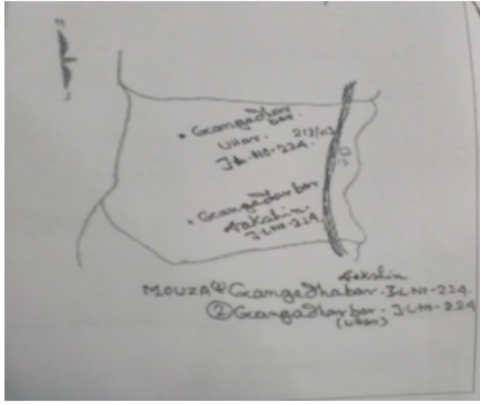

Nazri Naksha