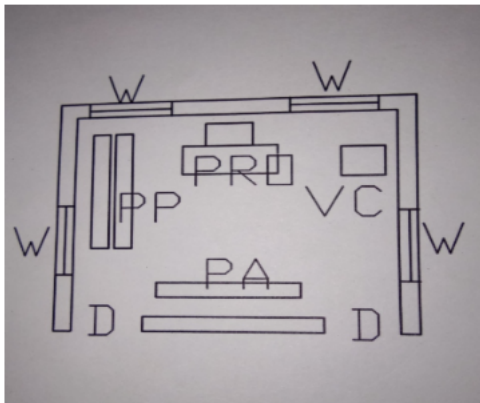

নির্বাচক নিবন্ধন আধিকারিকের স্বাক্ষর

Nazri Naksha

Google Map View

Polling Station Building Front View

Polling Station Front View

Cad View

Key MAP View

1 নাম : শশবিন্দু আচার্য পিতার নাম: নগেন্দ্রনাথ আচার্য বাড়ির নং : n0001 বয়স : 64 লিঙ্গ : পুরুষ	AWK2335180 ফটো উপলব্ধ	2 নাম : বর্নালী আচার্য পিতার নাম: লক্ষ্মণ আচার্য বাড়ির নং : এন0004 বয়স : 25 লিঙ্গ : মহিলা	AWK2300978 ফটো উপলব্ধ	3 নাম : সুজিৎ আচার্য পিতার নাম: সুখেন্দু আচার্য বাড়ির নং : n0001 বয়স : 28 লিঙ্গ : পুরুষ	AWK1880871 ফটো উপলব্ধ
4 নাম : সুদাম আচার্য পিতার নাম: অবনী আচার্য বাড়ির নং : n0003 বয়স : 49 লিঙ্গ : পুরুষ	AWK2185676 ফটো উপলব্ধ	5 নাম : রূপকুমার আচার্য পিতার নাম: তত্ত্বমসী আচার্য বাড়ির নং : n0005 বয়স : 29 লিঙ্গ : পুরুষ	AWK1790765 ফটো উপলব্ধ	6 নাম : সাগর আচার্য পিতার নাম: ভোলানাথ আচার্য বাড়ির নং : এন0002 বয়স : 24 লিঙ্গ : পুরুষ	AWK2498574 ফটো উপলব্ধ
7 নাম : অভিজিৎ আচার্য পিতার নাম: শশবিন্দু আচার্য বাড়ির নং : n0001 বয়স : 35 লিঙ্গ : পুরুষ	AWK1236272 ফটো উপলব্ধ	8 নাম : সুমন আচার্য, পিতার নাম: লক্ষ্মন আচার্য, বাড়ির নং : এন0004 বয়স : 23 লিঙ্গ : পুরুষ	AWK2488088 ফটো উপলব্ধ	9 নাম : শরৎ আচার্য পিতার নাম: সুখেন্দু আচার্য বাড়ির নং : এন0001 বয়স : 22 লিঙ্গ : পুরুষ	AWK2447159 ফটো উপলব্ধ
10 নাম : তপস আচার্য পিতার নাম: তপন আচার্য বাড়ির নং : এন0031 বয়স : 26 লিঙ্গ : পুরুষ	AWK2303709 ফটো উপলব্ধ	11 নাম : সীমা পণ্ডা (আচার্য) স্বামীর নাম: সুরজিৎ আচার্য বাড়ির নং : n0005 বয়স : 28 লিঙ্গ : মহিলা	AWK1880764 ফটো উপলব্ধ	12 নাম : অরুণ আচার্য পিতার নাম: শুভেন্দু শেখর আচার্য বাড়ির নং : n0001 বয়স : 45 লিঙ্গ : পুরুষ	DNT2520039 ফটো উপলব্ধ
13 নাম : বিশ্বজিৎ আচার্য পিতার নাম: শশবিন্দু আচার্য বাড়ির নং : n0001 বয়স : 41 লিঙ্গ : পুরুষ	DNT2612497 ফটো উপলব্ধ	14 নাম : শুভম আচার্য পিতার নাম: কৃষ্ণপদ আচার্য বাড়ির নং : এন0007 বয়স : 27 লিঙ্গ : পুরুষ	AWK1990951 ফটো উপলব্ধ	15 নাম : বুমা আচার্য স্বামীর নাম: অনুপ আচার্য বাড়ির নং : n0001 বয়স : 32 লিঙ্গ : মহিলা	AWK1880848 ফটো উপলব্ধ
16 নাম : পুষ্পলতা আচার্য স্বামীর নাম: অরুণ আচার্য বাড়ির নং : n0001 বয়স : 33 লিঙ্গ : মহিলা	AWK1790781 ফটো উপলব্ধ	17 নাম : শিবানী আচার্য স্বামীর নাম: শশবিন্দু আচার্য বাড়ির নং : n0001 বয়স : 63 লিঙ্গ : মহিলা	WB/31/210/417554 ফটো উপলব্ধ	18 নাম : অনুপ আচার্য পিতার নাম: শিবপ্রসাদ আচার্য বাড়ির নং : n0001 বয়স : 45 লিঙ্গ : পুরুষ	DNT2520021 ফটো উপলব্ধ
19 নাম : সুপর্ণা আচার্য স্বামীর নাম: তারক আচার্য বাড়ির নং : n0002 বয়স : 43 লিঙ্গ : মহিলা	DNT2519932 ফটো উপলব্ধ	20 নাম : তারক আচার্য পিতার নাম: হৃষিকেশ আচার্য বাড়ির নং : n0002 বয়স : 44 লিঙ্গ : পুরুষ	DNT2519924 ফটো উপলব্ধ	21 নাম : হৃষিকেশ আচার্য পিতার নাম: সাধন আচার্য বাড়ির নং : n0002 বয়স : 73 লিঙ্গ : পুরুষ	WB/31/210/417162 ফটো উপলব্ধ
22 নাম : রাজীব কুমার আচার্য পিতার নাম: হরিপদ আচার্য বাড়ির নং : n0002 বয়স : 38 লিঙ্গ : পুরুষ	AWK1484807 ফটো উপলব্ধ	23 নাম : আল্পনা আচার্য স্বামীর নাম: ভোলানাথ আচার্য বাড়ির নং : n0002 বয়স : 41 লিঙ্গ : মহিলা	DNT2519916 ফটো উপলব্ধ	24 নাম : ভোলানাথ আচার্য পিতার নাম: হরিপদ আচার্য বাড়ির নং : n0002 বয়স : 47 লিঙ্গ : পুরুষ	DNT1690759 ফটো উপলব্ধ
25 নাম : হরিপদ আচার্য পিতার নাম: সাধন আচার্য বাড়ির নং : n0002 বয়স : 78 লিঙ্গ : পুরুষ	WB/31/210/417022 ফটো উপলব্ধ	26 নাম : সুচিস্মিতা আচার্য স্বামীর নাম: অসিত আচার্য বাড়ির নং : n0001 বয়স : 35 লিঙ্গ : মহিলা	AWK1484914 ফটো উপলব্ধ	27 নাম : অসিত আচার্য পিতার নাম: শুভেন্দু আচার্য বাড়ির নং : n0001 বয়স : 40 লিঙ্গ : পুরুষ	AWK0602110 ফটো উপলব্ধ
28 নাম : মিনু আচার্য স্বামীর নাম: সুখেন্দু আচার্য বাড়ির নং : n0001 বয়স : 48 লিঙ্গ : মহিলা	DNT2520013 ফটো উপলব্ধ	29 নাম : সুখেন্দু আচার্য পিতার নাম: নগেন্দ্র আচার্য বাড়ির নং : এন0001 বয়স : 60 লিঙ্গ : পুরুষ	WB/31/210/417323 ফটো উপলব্ধ	30 নাম : ময়না মন্ডল(আচার্য) স্বামীর নাম: বিশ্বজিৎ আচার্য বাড়ির নং : n0001 বয়স : 33 লিঙ্গ : মহিলা	AWK1484906 ফটো উপলব্ধ