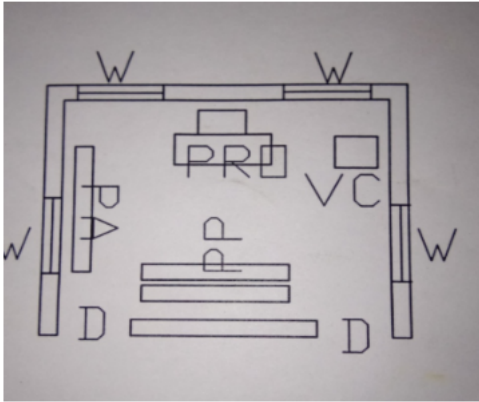

নির্বাচক নিবন্ধন আধিকারিকের স্বাক্ষর

Nazri Naksha

Google Map View

Polling Station Building Front View

Polling Station Front View

Cad View

Key MAP View

1 নাম : রামকৃষ্ণ দাস পিতার নাম: বিমল কুমার দাস বাড়ির নং : n0148 বয়স : 31 লিঙ্গ : পুরুষ	AWK1710581 ফটো উপলব্ধ	2 নাম : জবা দাস স্বামীর নাম: রামকৃষ্ণ দাস বাড়ির নং : এন0148 বয়স : 29 লিঙ্গ : মহিলা	UCB1719798 ফটো উপলব্ধ	3 নাম : বিমল কুমার দাস পিতার নাম: বিভূতি ভূষণ দাস বাড়ির নং : n0148 বয়স : 59 লিঙ্গ : পুরুষ	AWK2353027 ফটো উপলব্ধ
4 নাম : সঞ্জীব কুমার বেরা পিতার নাম: রমেশ বেরা বাড়ির নং : n0038 বয়স : 40 লিঙ্গ : পুরুষ	AWK2261048 ফটো উপলব্ধ	5 নাম : সাধনা (বেরা) মাইতি স্বামীর নাম: সঞ্জীব কুমার বেরা বাড়ির নং : n0038 বয়স : 48 লিঙ্গ : মহিলা	DNT2522142 ফটো উপলব্ধ	6 নাম : সাগর বেরা পিতার নাম: সঞ্জীব কুমার বেরা বাড়ির নং : এন0038 বয়স : 23 লিঙ্গ : পুরুষ	AWK2399137 ফটো উপলব্ধ
7 নাম : শশবিন্দু কর পিতার নাম: শ্রীপতি কর বাড়ির নং : n0141 বয়স : 58 লিঙ্গ : পুরুষ	WB/31/210/450368 ফটো উপলব্ধ	8 নাম : কৃষ্ণা গুচ্ছাইত স্বামীর নাম: বুদ্ধদেব গুচ্ছাইত বাড়ির নং : n0141 বয়স : 32 লিঙ্গ : মহিলা	AWK1600295 ফটো উপলব্ধ	9 নাম : জ্যোৎস্না (জানা) কর স্বামীর নাম: শশবিন্দু কর বাড়ির নং : n0141 বয়স : 36 লিঙ্গ : মহিলা	AWK1485408 ফটো উপলব্ধ
10 নাম : শ্রাবস্তী গুচ্ছাইত স্বামীর নাম: রবীন্দ্রনাথ গুচ্ছাইত বাড়ির নং : n0099 বয়স : 45 লিঙ্গ : মহিলা	AWK1324615 ফটো উপলব্ধ	11 নাম : রবীন্দ্রনাথ গুচ্ছাইৎ পিতার নাম: গোরচাঁদ গুচ্ছাইৎ বাড়ির নং : n0099 বয়স : 46 লিঙ্গ : পুরুষ	DNT2684306 ফটো উপলব্ধ	12 নাম : মধুমিতা গুচ্ছাইত (গিরি) স্বামীর নাম: রমাকান্ত গুচ্ছাইত বাড়ির নং : n0099 বয়স : 41 লিঙ্গ : মহিলা	AWK1236546 ফটো উপলব্ধ
13 নাম : রমাকান্ত গুচ্ছাইত পিতার নাম: গোরচাঁদ গুচ্ছাইত বাড়ির নং : n0099 বয়স : 44 লিঙ্গ : পুরুষ	DNT2521573 ফটো উপলব্ধ	14 নাম : খুকুরানী গুচ্ছাইত স্বামীর নাম: গোরচাঁদ গুচ্ছাইত বাড়ির নং : n0099 বয়স : 58 লিঙ্গ : মহিলা	WB/31/210/420099 ফটো উপলব্ধ	15 নাম : অনুরাধা গুচ্ছাইত স্বামীর নাম: প্রশান্ত গুচ্ছাইত বাড়ির নং : n0098 বয়স : 45 লিঙ্গ : মহিলা	DNT2521557 ফটো উপলব্ধ
16 নাম : প্রশান্ত কুমার গুচ্ছাইৎ পিতার নাম: গোপীনাথ গুচ্ছাইৎ বাড়ির নং : n0098 বয়স : 47 লিঙ্গ : পুরুষ	DNT2521565 ফটো উপলব্ধ	17 নাম : কবিতারানী গুচ্ছাইত স্বামীর নাম: সুকান্ত গুচ্ছাইত বাড়ির নং : n0098 বয়স : 47 লিঙ্গ : মহিলা	DNT1698521 ফটো উপলব্ধ	18 নাম : রাধারানী গুচ্ছাইত স্বামীর নাম: গোপী গুচ্ছাইত বাড়ির নং : n0098 বয়স : 65 লিঙ্গ : মহিলা	WB/31/210/420100 ফটো উপলব্ধ
19 নাম : বিপ্লব গুচ্ছাইত পিতার নাম: কার্তিক গুচ্ছাইত বাড়ির নং : n0097 বয়স : 29 লিঙ্গ : পুরুষ	AWK1791128 ফটো উপলব্ধ	20 নাম : অঞ্জুরানী গুচ্ছাইত স্বামীর নাম: কার্তিক গুচ্ছাইত বাড়ির নং : n0097 বয়স : 47 লিঙ্গ : মহিলা	DNT1699057 ফটো উপলব্ধ	21 নাম : বুদ্ধদেব গুচ্ছাইত পিতার নাম: পঞ্চানন গুচ্ছাইত বাড়ির নং : n0097 বয়স : 38 লিঙ্গ : পুরুষ	AWK1324607 ফটো উপলব্ধ
22 নাম : সুনন্দা গুচ্ছাইত স্বামীর নাম: পঞ্চানন গুচ্ছাইত বাড়ির নং : n0097 বয়স : 58 লিঙ্গ : মহিলা	WB/31/210/420121 ফটো উপলব্ধ	23 নাম : প্রতীক্ষা গুচ্ছাইত স্বামীর নাম: বিপ্লব গুচ্ছাইত বাড়ির নং : এন0097 বয়স : 26 লিঙ্গ : মহিলা	AWK2317758 ফটো উপলব্ধ	24 নাম : পঞ্চানন গুচ্ছাইত পিতার নাম: সর্বেশ্বর গুচ্ছাইত বাড়ির নং : n0097 বয়স : 64 লিঙ্গ : পুরুষ	AWK2653418 ফটো উপলব্ধ
25 নাম : বিমান গুচ্ছাইত পিতার নাম: কার্তিক গুচ্ছাইত বাড়ির নং : এন0097 বয়স : 24 লিঙ্গ : পুরুষ	AWK2306884 ফটো উপলব্ধ	26 নাম : নন্দদুলাল গুচ্ছাইত পিতার নাম: প্রশান্ত গুচ্ছাইত বাড়ির নং : এন0098 বয়স : 22 লিঙ্গ : পুরুষ	AWK2449395 ফটো উপলব্ধ	27 নাম : রাজকুমার ভূঞা পিতার নাম: গনপতি ভূঞা বাড়ির নং : এন000 বয়স : 22 লিঙ্গ : পুরুষ	AWK2490258 ফটো উপলব্ধ
28 নাম : কার্তিক গুচ্ছাইত পিতার নাম: সর্বেশ্বর গুচ্ছাইত বাড়ির নং : n0097 বয়স : 51 লিঙ্গ : পুরুষ	AWK2531879 ফটো উপলব্ধ	29 নাম : কৌশিক গুড়িয়া পিতার নাম: নাড়গোপাল গুড়িয়া বাড়ির নং : n0023 বয়স : 32 লিঙ্গ : পুরুষ	AWK1791284 ফটো উপলব্ধ	30 নাম : সরস্বতী গুড়িয়া স্বামীর নাম: নাড়গোপাল গুড়িয়া বাড়ির নং : n0023 বয়স : 56 লিঙ্গ : মহিলা	AWK2153294 ফটো উপলব্ধ