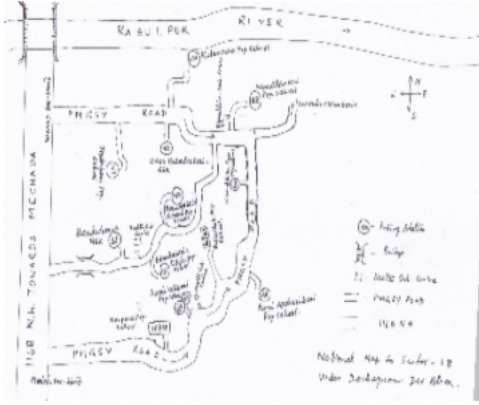

নির্বাচক নিবন্ধন আধিকারিকের স্বাক্ষর

Nazri Naksha

Google Map View

Polling Station Building Front View

Polling Station Front View

Cad View

Key MAP View

1 নাম : রামকৃষ্ণ দাস পিতার নাম: বিমল কুমার দাস বাড়ির নং : n0148 বয়স : 31 লিঙ্গ : পুরুষ	AWK1710581 ফটো উপলব্ধ	2 নাম : জবা দাস স্বামীর নাম: রামকৃষ্ণ দাস বাড়ির নং : এন0148 বয়স : 29 লিঙ্গ : মহিলা	UCB1719798 ফটো উপলব্ধ	3 নাম : বিমল কুমার দাস পিতার নাম: বিভূতি ভূষণ দাস বাড়ির নং : n0148 বয়স : 59 লিঙ্গ : পুরুষ	AWK2353027 ফটো উপলব্ধ
4 নাম : সঞ্জীব কুমার বেরা পিতার নাম: রমেশ বেরা বাড়ির নং : n0038 বয়স : 40 লিঙ্গ : পুরুষ	AWK2261048 ফটো উপলব্ধ	5 নাম : সাধনা (বেরা) মাইতি স্বামীর নাম: সঞ্জীব কুমার বেরা বাড়ির নং : n0038 বয়স : 48 লিঙ্গ : মহিলা	DNT2522142 ফটো উপলব্ধ	6 নাম : সাগর বেরা পিতার নাম: সঞ্জীব কুমার বেরা বাড়ির নং : এন0038 বয়স : 23 লিঙ্গ : পুরুষ	AWK2399137 ফটো উপলব্ধ
7 নাম : শশবিন্দু কর পিতার নাম: শ্রীপতি কর বাড়ির নং : n0141 বয়স : 58 লিঙ্গ : পুরুষ	WB/31/210/450368 ফটো উপলব্ধ	8 নাম : কৃষ্ণা গুচ্ছাইত স্বামীর নাম: বুদ্ধদেব গুচ্ছাইত বাড়ির নং : n0141 বয়স : 32 লিঙ্গ : মহিলা	AWK1600295 ফটো উপলব্ধ	9 নাম : জ্যোৎস্না (জানা) কর স্বামীর নাম: শশবিন্দু কর বাড়ির নং : n0141 বয়স : 36 লিঙ্গ : মহিলা	AWK1485408 ফটো উপলব্ধ
10 নাম : শ্রাবস্তী গুচ্ছাইত স্বামীর নাম: রবীন্দ্রনাথ গুচ্ছাইত বাড়ির নং : n0099 বয়স : 45 লিঙ্গ : মহিলা	AWK1324615 ফটো উপলব্ধ	11 নাম : রবীন্দ্রনাথ গুচ্ছাইৎ পিতার নাম: গোরচাঁদ গুচ্ছাইৎ বাড়ির নং : n0099 বয়স : 46 লিঙ্গ : পুরুষ	DNT2684306 ফটো উপলব্ধ	12 নাম : মধুমিতা গুচ্ছাইত (গিরি) স্বামীর নাম: রমাকান্ত গুচ্ছাইত বাড়ির নং : n0099 বয়স : 41 লিঙ্গ : মহিলা	AWK1236546 ফটো উপলব্ধ
13 নাম : রমাকান্ত গুচ্ছাইত পিতার নাম: গোরচাঁদ গুচ্ছাইত বাড়ির নং : n0099 বয়স : 44 লিঙ্গ : পুরুষ	DNT2521573 ফটো উপলব্ধ	14 নাম : খুকুরানী গুচ্ছাইত স্বামীর নাম: গোরচাঁদ গুচ্ছাইত বাড়ির নং : n0099 বয়স : 58 লিঙ্গ : মহিলা	WB/31/210/420099 ফটো উপলব্ধ	15 নাম : অনুরাধা গুচ্ছাইত স্বামীর নাম: প্রশান্ত গুচ্ছাইত বাড়ির নং : n0098 বয়স : 45 লিঙ্গ : মহিলা	DNT2521557 ফটো উপলব্ধ
16 নাম : প্রশান্ত কুমার গুচ্ছাইৎ পিতার নাম: গোপীনাথ গুচ্ছাইৎ বাড়ির নং : n0098 বয়স : 47 লিঙ্গ : পুরুষ	DNT2521565 ফটো উপলব্ধ	17 নাম : কবিতারানী গুচ্ছাইত স্বামীর নাম: সুকান্ত গুচ্ছাইত বাড়ির নং : n0098 বয়স : 47 লিঙ্গ : মহিলা	DNT1698521 ফটো উপলব্ধ	18 নাম : রাধারানী গুচ্ছাইত স্বামীর নাম: গোপী গুচ্ছাইত বাড়ির নং : n0098 বয়স : 65 লিঙ্গ : মহিলা	WB/31/210/420100 ফটো উপলব্ধ
19 নাম : বিপ্লব গুচ্ছাইত পিতার নাম: কার্তিক গুচ্ছাইত বাড়ির নং : n0097 বয়স : 29 লিঙ্গ : পুরুষ	AWK1791128 ফটো উপলব্ধ	20 নাম : অঞ্জুরানী গুচ্ছাইত স্বামীর নাম: কার্তিক গুচ্ছাইত বাড়ির নং : n0097 বয়স : 47 লিঙ্গ : মহিলা	DNT1699057 ফটো উপলব্ধ	21 নাম : বুদ্ধদেব গুচ্ছাইত পিতার নাম: পঞ্চানন গুচ্ছাইত বাড়ির নং : n0097 বয়স : 38 লিঙ্গ : পুরুষ	AWK1324607 ফটো উপলব্ধ
22 নাম : সুনন্দা গুচ্ছাইত স্বামীর নাম: পঞ্চানন গুচ্ছাইত বাড়ির নং : n0097 বয়স : 58 লিঙ্গ : মহিলা	WB/31/210/420121 ফটো উপলব্ধ	23 নাম : প্রতীক্ষা গুচ্ছাইত স্বামীর নাম: বিপ্লব গুচ্ছাইত বাড়ির নং : এন0097 বয়স : 26 লিঙ্গ : মহিলা	AWK2317758 ফটো উপলব্ধ	24 নাম : পঞ্চানন গুচ্ছাইত পিতার নাম: সর্বেশ্বর গুচ্ছাইত বাড়ির নং : n0097 বয়স : 64 লিঙ্গ : পুরুষ	AWK2653418 ফটো উপলব্ধ
25 নাম : বিমান গুচ্ছাইত পিতার নাম: কার্তিক গুচ্ছাইত বাড়ির নং : এন0097 বয়স : 24 লিঙ্গ : পুরুষ	AWK2306884 ফটো উপলব্ধ	26 নাম : নন্দদুলাল গুচ্ছাইত পিতার নাম: প্রশান্ত গুচ্ছাইত বাড়ির নং : এন0098 বয়স : 22 লিঙ্গ : পুরুষ	AWK2449395 ফটো উপলব্ধ	27 নাম : রাজকুমার ভূঞা পিতার নাম: গনপতি ভূঞা বাড়ির নং : এন000 বয়স : 22 লিঙ্গ : পুরুষ	AWK2490258 ফটো উপলব্ধ
28 নাম : কার্তিক গুচ্ছাইত পিতার নাম: সর্বেশ্বর গুচ্ছাইত বাড়ির নং : n0097 বয়স : 51 লিঙ্গ : পুরুষ	AWK2531879 ফটো উপলব্ধ	29 নাম : কৌশিক গুড়িয়া পিতার নাম: নাড়গোপাল গুড়িয়া বাড়ির নং : n0023 বয়স : 32 লিঙ্গ : পুরুষ	AWK1791284 ফটো উপলব্ধ	30 নাম : সরস্বতী গুড়িয়া স্বামীর নাম: নাড়গোপাল গুড়িয়া বাড়ির নং : n0023 বয়স : 56 লিঙ্গ : মহিলা	AWK2153294 ফটো উপলব্ধ