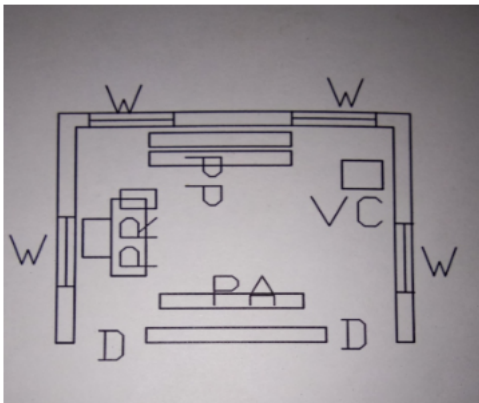

নির্বাচক নিবন্ধন আধিকারিকের স্বাক্ষর

Nazri Naksha

Google Map View

Polling Station Building Front View

Polling Station Front View

Cad View

Key MAP View

1 নাম : লক্ষীকান্ত গুড়িয়া পিতার নাম: হরেকৃষ্ণ গুড়িয়া বাড়ির নং : n0001 বয়স : 74 লিঙ্গ : পুরুষ	WB/31/210/423073	2 নাম : কমলাকান্ত গুড়িয়া পিতার নাম: হরেকৃষ্ণ গুড়িয়া বাড়ির নং : n0001 বয়স : 53 লিঙ্গ : পুরুষ	DNT1600998	3 নাম : মৌসুমী গুড়িয়া স্বামীর নাম: কমলাকান্ত গুড়িয়া বাড়ির নং : n0001 বয়স : 43 লিঙ্গ : মহিলা	DNT2523298
4 নাম : মহাদেব গুড়িয়া পিতার নাম: সন্তোষ গুড়িয়া বাড়ির নং : n0004 বয়স : 61 লিঙ্গ : পুরুষ	WB/31/210/423388	5 নাম : শুকদেব গুড়িয়া পিতার নাম: সন্তোষ গুড়িয়া বাড়ির নং : n0004 বয়স : 55 লিঙ্গ : পুরুষ	AWK2676757	6 নাম : রেবতী গুড়িয়া স্বামীর নাম: শুকদেব গুড়িয়া বাড়ির নং : n0004 বয়স : 44 লিঙ্গ : মহিলা	DNT1702158
7 নাম : মৌমিতা গুড়িয়া স্বামীর নাম: শুভময় গুড়িয়া বাড়ির নং : n0076 বয়স : 30 লিঙ্গ : মহিলা	AWK1711373	8 নাম : সুমন কল্যান গুড়িয়া পিতার নাম: শুসান্ত কুমার গুড়িয়া বাড়ির নং : N0002 বয়স : 25 লিঙ্গ : পুরুষ	AWK2222347	9 নাম : ঋত্বিক গুড়িয়া পিতার নাম: শুকদেব গুড়িয়া বাড়ির নং : এন0004 বয়স : 24 লিঙ্গ : পুরুষ	AWK2312874
10 নাম : সায়ন গুড়িয়া পিতার নাম: কমলাকান্ত গুড়িয়া বাড়ির নং : এন0001 বয়স : 23 লিঙ্গ : পুরুষ	AWK2371821	11 নাম : সুকান্ত গুড়িয়া পিতার নাম: নবকান্ত গুড়িয়া বাড়ির নং : n0005 বয়স : 38 লিঙ্গ : পুরুষ	AWK0610378	12 নাম : অপর্ণা গুড়িয়া স্বামীর নাম: নবকান্ত গুড়িয়া বাড়ির নং : n0005 বয়স : 59 লিঙ্গ : মহিলা	DNT1600816
13 নাম : নবকান্ত গুড়িয়া পিতার নাম: হরে কৃষ্ণ গুড়িয়া বাড়ির নং : n0005 বয়স : 65 লিঙ্গ : পুরুষ	DNT1600808	14 নাম : ভৃগুরাম গুড়িয়া পিতার নাম: মহাদেব গুড়িয়া বাড়ির নং : n0004 বয়স : 33 লিঙ্গ : পুরুষ	AWK1396118	15 নাম : রাধা গুড়িয়া স্বামীর নাম: শম্ভুরাম গুড়িয়া বাড়ির নং : এন0004 বয়স : 31 লিঙ্গ : মহিলা	AWK1710722
16 নাম : শম্ভুরাম গুড়িয়া পিতার নাম: মহাদেব গুড়িয়া বাড়ির নং : n0004 বয়স : 40 লিঙ্গ : পুরুষ	AWK1145945	17 নাম : রাধারানী গুড়িয়া স্বামীর নাম: মহাদেব গুড়িয়া বাড়ির নং : n0004 বয়স : 53 লিঙ্গ : মহিলা	DNT1601004	18 নাম : স্বদেশ গুড়িয়া পিতার নাম: সন্তোষ গুড়িয়া বাড়ির নং : n0004 বয়স : 68 লিঙ্গ : পুরুষ	WB/31/210/423294
19 নাম : দুল গুড়িয়া স্বামীর নাম: সুশান্ত গুড়িয়া বাড়ির নং : n0002 বয়স : 64 লিঙ্গ : মহিলা	DNT1702141	20 নাম : সুশান্ত কুমার গুড়িয়া পিতার নাম: হরেকৃষ্ণ গুড়িয়া বাড়ির নং : n0002 বয়স : 70 লিঙ্গ : পুরুষ	AWK2681161	21 নাম : শুভময় গুড়িয়া পিতার নাম: লক্ষীকান্ত গুড়িয়া বাড়ির নং : n0001 বয়স : 34 লিঙ্গ : পুরুষ	AWK1324730
22 নাম : রানু গুড়িয়া স্বামীর নাম: লক্ষীকান্ত গুড়িয়া বাড়ির নং : n0001 বয়স : 68 লিঙ্গ : মহিলা	WB/31/210/423237	23 নাম : ইতি গুড়িয়া পিতার নাম: সুশান্ত গুড়িয়া বাড়ির নং : n0002 বয়স : 29 লিঙ্গ : মহিলা	AWK1791367	24 নাম : গঙ্গা রানী গুড়িয়া স্বামীর নাম: ভৃগুরাম গুড়িয়া বাড়ির নং : n0073 বয়স : 33 লিঙ্গ : মহিলা	AWK1715747
25 নাম : পল্লবী গুড়িয়া স্বামীর নাম: সুকান্ত গুড়িয়া বাড়ির নং : এন0005 বয়স : 26 লিঙ্গ : মহিলা	AWK1992221	26 নাম : বলরাম গুড়িয়া পিতার নাম: নবকান্ত গুড়িয়া বাড়ির নং : এন0005 বয়স : 24 লিঙ্গ : পুরুষ	AWK2307015	27 নাম : শ্রীপতি ঘোড়াই পিতার নাম: সুশান্ত ঘোড়াই বাড়ির নং : n0006 বয়স : 54 লিঙ্গ : পুরুষ	AWK2185528
28 নাম : খুকুরানী ঘোড়াই স্বামীর নাম: শ্রীপতি ঘোড়াই বাড়ির নং : n0006 বয়স : 52 লিঙ্গ : মহিলা	WB/31/210/423086	29 নাম : শুকদেব জানা পিতার নাম: অশ্বিনী জানা বাড়ির নং : n0003 বয়স : 61 লিঙ্গ : পুরুষ	WB/31/210/423378	30 নাম : মিনতী জানা স্বামীর নাম: শুকদেব জানা বাড়ির নং : n0003 বয়স : 55 লিঙ্গ : মহিলা	WB/31/210/423369