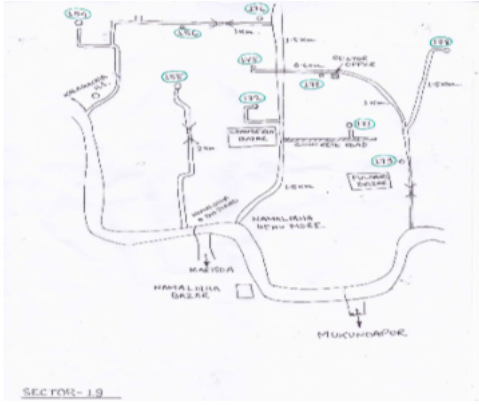

Nazri Naksha