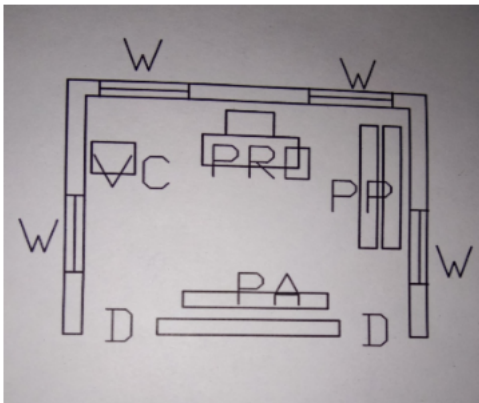

নির্বাচক নিবন্ধন আধিকারিকের স্বাক্ষর

Nazri Naksha

Google Map View

Polling Station Building Front View

Polling Station Front View

Cad View

Key MAP View

1 নাম : কৃষ্ণা রানি কামিলা স্বামীর নাম: সুরেশ কামিলা বাড়ির নং : N0176 বয়স : 27 লিঙ্গ : মহিলা	AWK1921980 ফটো উপলব্ধ	2 নাম : সুরেশ কামিলা মায়ের নাম: রেণুকা কামিলা বাড়ির নং : n0176 বয়স : 42 লিঙ্গ : পুরুষ	DNT2524254 ফটো উপলব্ধ	3 নাম : রেণুকা কামিলা স্বামীর নাম: রেণুপদ কামিলা বাড়ির নং : n0175 বয়স : 67 লিঙ্গ : মহিলা	WB/31/210/426862 ফটো উপলব্ধ
4 নাম : শোভারানী গিরি স্বামীর নাম: মিন্টু গিরি বাড়ির নং : n0067 বয়স : 37 লিঙ্গ : মহিলা	AWK1325000 ফটো উপলব্ধ	5 নাম : মিন্টু গিরি পিতার নাম: অনিল গিরি বাড়ির নং : n0067 বয়স : 45 লিঙ্গ : পুরুষ	DNT2202232 ফটো উপলব্ধ	6 নাম : প্রতিমা গিরি স্বামীর নাম: রতন কুমার গিরি বাড়ির নং : n0067 বয়স : 44 লিঙ্গ : মহিলা	DNT2613305 ফটো উপলব্ধ
7 নাম : রতন কুমার গিরি পিতার নাম: অনিল গিরি বাড়ির নং : n0067 বয়স : 48 লিঙ্গ : পুরুষ	DNT1698612 ফটো উপলব্ধ	8 নাম : সুভদ্রা গিরি স্বামীর নাম: অনিল গিরি বাড়ির নং : n0067 বয়স : 67 লিঙ্গ : মহিলা	WB/31/210/426656 ফটো উপলব্ধ	9 নাম : মিনু গিরি স্বামীর নাম: স্বপন গিরি বাড়ির নং : n0066 বয়স : 43 লিঙ্গ : মহিলা	DNT2613313 ফটো উপলব্ধ
10 নাম : মানসী গিরি স্বামীর নাম: চন্দন কুমার গিরি বাড়ির নং : n0066 বয়স : 32 লিঙ্গ : মহিলা	AWK1601012 ফটো উপলব্ধ	11 নাম : চন্দন কুমার গিরি মায়ের নাম: শতদল গিরি বাড়ির নং : n0066 বয়স : 42 লিঙ্গ : পুরুষ	DNT2733814 ফটো উপলব্ধ	12 নাম : দীপক গিরি পিতার নাম: পুলিন গিরি বাড়ির নং : n0065 বয়স : 43 লিঙ্গ : পুরুষ	DNT2684462 ফটো উপলব্ধ
13 নাম : রীনা গিরি স্বামীর নাম: নন্দগোপাল গিরি বাড়ির নং : n0065 বয়স : 35 লিঙ্গ : মহিলা	AWK1396563 ফটো উপলব্ধ	14 নাম : সিদ্ধার্থ গিরি পিতার নাম: রবীন্দ্রনাথ গিরি বাড়ির নং : ঝাউবনী বয়স : 29 লিঙ্গ : পুরুষ	AWK1791672 ফটো উপলব্ধ	15 নাম : নন্দগোপাল গিরি মায়ের নাম: আঙ্গুরবালা গিরি বাড়ির নং : n0065 বয়স : 49 লিঙ্গ : পুরুষ	DNT1600923 ফটো উপলব্ধ
16 নাম : তৃষ্ণা গিরি স্বামীর নাম: অমলেশ গিরি বাড়ির নং : n0064 বয়স : 35 লিঙ্গ : মহিলা	AWK1396555 ফটো উপলব্ধ	17 নাম : অমলেশ গিরি পিতার নাম: অখিল গিরি বাড়ির নং : n0064 বয়স : 37 লিঙ্গ : পুরুষ	AWK0615708 ফটো উপলব্ধ	18 নাম : গীতা গিরি স্বামীর নাম: অখিল গিরি বাড়ির নং : n0064 বয়স : 58 লিঙ্গ : মহিলা	WB/31/210/426658 ফটো উপলব্ধ
19 নাম : সুজিত গিরি পিতার নাম: সুনীল কুমার গিরি বাড়ির নং : n0063 বয়স : 34 লিঙ্গ : পুরুষ	AWK1485903 ফটো উপলব্ধ	20 নাম : সন্ধ্যা গিরি স্বামীর নাম: সুনীল গিরি বাড়ির নং : n0063 বয়স : 61 লিঙ্গ : মহিলা	WB/31/210/426394 ফটো উপলব্ধ	21 নাম : দিপালী গিরি স্বামীর নাম: নীলকণ্ঠ গিরি বাড়ির নং : n0057 বয়স : 58 লিঙ্গ : মহিলা	WB/31/210/426782 ফটো উপলব্ধ
22 নাম : নীলকণ্ঠ গিরি পিতার নাম: সুব্রহ্মণ্য গিরি বাড়ির নং : n0057 বয়স : 63 লিঙ্গ : পুরুষ	WB/31/210/426385 ফটো উপলব্ধ	23 নাম : কার্তিক গিরি পিতার নাম: নীলকণ্ঠ গিরি বাড়ির নং : এন0057 বয়স : 21 লিঙ্গ : পুরুষ	AWK2575710 ফটো উপলব্ধ	24 নাম : মনি গিরি স্বামীর নাম: বিশ্বজিৎ গিরি বাড়ির নং : n0053 বয়স : 47 লিঙ্গ : মহিলা	DNT1695873 ফটো উপলব্ধ
25 নাম : বিশ্বজিৎ গিরি পিতার নাম: পুলিন গিরি বাড়ির নং : n0053 বয়স : 50 লিঙ্গ : পুরুষ	DNT1695881 ফটো উপলব্ধ	26 নাম : মাধব গিরি পিতার নাম: পুলিন গিরি বাড়ির নং : n0053 বয়স : 54 লিঙ্গ : পুরুষ	WB/31/210/426661 ফটো উপলব্ধ	27 নাম : সৌমেন গিরি পিতার নাম: রতন কুমার গিরি বাড়ির নং : এন0067 বয়স : 23 লিঙ্গ : পুরুষ	AWK2415461 ফটো উপলব্ধ
28 নাম : গৌরী গিরি স্বামীর নাম: ভীমচরণ গিরি বাড়ির নং : n0002 বয়স : 63 লিঙ্গ : মহিলা	WB/31/210/426154 ফটো উপলব্ধ	29 নাম : সোমা কামিলা স্বামীর নাম: শম্ভুরাম কামিলা বাড়ির নং : n0001 বয়স : 37 লিঙ্গ : মহিলা	AWK1324995 ফটো উপলব্ধ	30 নাম : সন্ধ্যা রানী গিরি স্বামীর নাম: সুব্রহ্মণ্য গিরি বাড়ির নং : n0001 বয়স : 42 লিঙ্গ : মহিলা	AWK1146190 ফটো উপলব্ধ