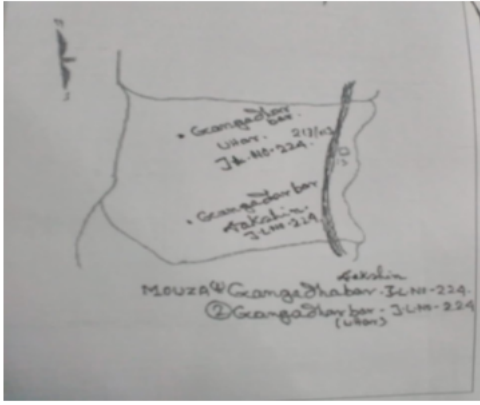

Nazri Naksha