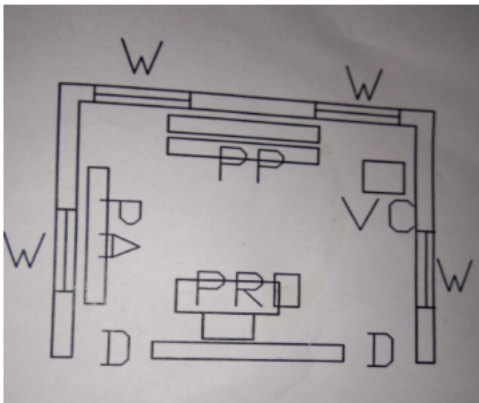

নির্বাচক নিবন্ধন আধিকারিকের স্বাক্ষর

Nazri Naksha

Google Map View

Polling Station Building Front View

Polling Station Front View

Cad View

Key MAP View

বিধানসভা নির্বাচনক্ষেত্রের নং, নাম : 213-কাঁথি উত্তর
ভাগ নং, নাম : 1-দক্ষিণবাসুদেববেড়িয়া(পূর্বএবংউত্তরাংশধীরেনপাত্রেণ বাড়ীঅর্জুনশীটেরবাড়ীপর্যন্ত)