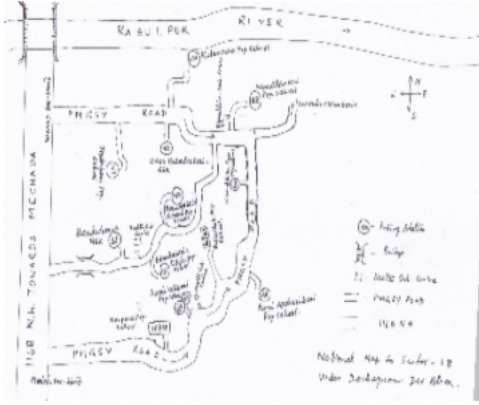

নির্বাচক তালিকা 2026 S25 পশ্চিমবঙ্গ

বিধানসভা নির্বাচনক্ষেত্রের নং, নাম ও সংরক্ষণের স্থিতি : 213 - কাঁথি উত্তর (সাধারণ)		অংশ নং : 160			
বিধানসভা নির্বাচনক্ষেত্রটি যে লোকসভা নির্বাচনক্ষেত্রের / ক্ষেত্রসমূহের অন্তর্ভুক্ত তার নং, নাম ও সংরক্ষণ স্থিতি : 31 - কাঁথি (সাধারণ)					
1. সংশোধনের পূর্ণ বিবরণ					
সংশোধনের বৎসর :	2026	নির্বাচক তালিকার পরিচিতি :			
ভিত্তি তারিখ :	01-01-2026	বিশেষ নিবিড় সংশোধনী ২০২৬-এর চূড়ান্ত ভোটার তালিকা			
সংশোধনের প্রকৃতি :	বিশেষ নিবিড় সংশোধনী 2026				
প্রকাশনার তারিখ :	28-02-2026				
2. অংশ ও নির্বাচনী এলাকার পূর্ণ বিবরণ :					
অংশের ভাগ নং ও নাম :					
1-দক্ষিণবাসুদেববেড়িয়া(পূর্বএবংউত্তরাংশযীরেনপাড়ের বাড়ীঅর্জুনশীটেরবাড়ীপর্যন্ত)		প্রধান শহর/গ্রাম	: দক্ষিণ বাসুদেববেড়িয়া		
		ওয়ার্ড	:		
		থানা	: কাঁথি		
		গ্রাম পঞ্চায়েত	: আঁউরাই		
		ব্লক	: দেশপ্রাণ		
		মহকুমা	: কাঁথি		
		জেলা	: পূর্ব মেদিনীপুর		
		পিন	: 721444		
3. ভোট গ্রহন কেন্দ্রের পূর্ণ বিবরণ :					
ভোট গ্রহন কেন্দ্রের নং, নাম :		ভোট গ্রহন কেন্দ্রের শ্রেণী :		গ্রামীণ	
160 - বাসুদেববেড়িয়া বোর্ড প্রাইমারী স্কুল		এই অংশে সহায়ক ভোটগ্রহন কেন্দ্রের সংখ্যা :		0	
ভোট গ্রহন কেন্দ্রের ঠিকানা :					
বাসুদেববেড়িয়া বোর্ড প্রাইমারী স্কুল, -, দক্ষিণ বাসুদেববেড়িয়া					
4. নির্বাচকের সংখ্যা :					
প্রথম ক্রমিক নং	শেষ ক্রমিক নং	মোট সংখ্যা			
		পুরুষ	মহিলা	তৃতীয় লিঙ্গ	মোট
1	984	526	457	0	983

নির্বাচক নিবন্ধন আধিকারিকের স্বাক্ষর

Nazri Naksha

Google Map View

Polling Station Building Front View

Polling Station Front View

Cad View

Key MAP View

বিধানসভা নির্বাচনক্ষেত্রের নং, নাম : 213-কাঁথি উত্তর
ভাগ নং, নাম : 1-দক্ষিণবাসুদেববেড়িয়া(পূর্বএবংউত্তরাংশধীরেনপাত্রেণ বাড়ীঅর্জুনশীটেরবাড়ীপর্যন্ত)