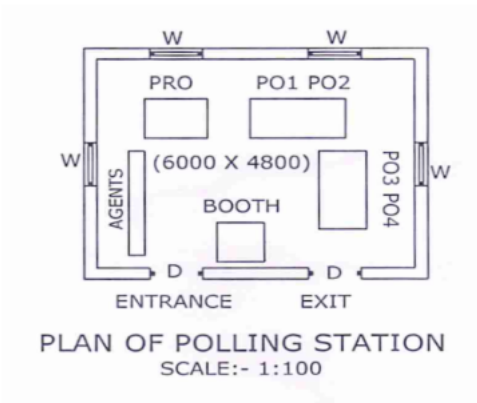

নির্বাচক নিবন্ধন আধিকারিকের স্বাক্ষর

Nazri Naksha

Google Map View

Polling Station Building Front View

Polling Station Front View

Cad View

Key MAP View

1 নাম : গুরুবাবী কামিলা পিতার নাম: খোকন কামিলা বাড়ির নং : n0190 বয়স : 34 লিঙ্গ : মহিলা	AWK1712033 ফটো উপলব্ধ	2 নাম : টুল কামিলা পিতার নাম: কানাই কামিলা বাড়ির নং : n0001 বয়স : 37 লিঙ্গ : মহিলা	AWK1397413 ফটো উপলব্ধ	3 নাম : খোকন কামিলা পিতার নাম: কানাই কামিলা বাড়ির নং : n0001 বয়স : 38 লিঙ্গ : পুরুষ	AWK1237965 ফটো উপলব্ধ
4 নাম : কানাই কামিলা পিতার নাম: বনবিহারী কামিলা বাড়ির নং : n0001 বয়স : 68 লিঙ্গ : পুরুষ	WB/31/210/432022 ফটো উপলব্ধ	5 নাম : বরণ মণ্ডল পিতার নাম: অজয় কুমার মণ্ডল বাড়ির নং : এন0001 বয়স : 26 লিঙ্গ : পুরুষ	AWK2047348 ফটো উপলব্ধ	6 নাম : তপন জানা পিতার নাম: বংশীলাল জানা বাড়ির নং : এন0001 বয়স : 24 লিঙ্গ : পুরুষ	AWK2311629 ফটো উপলব্ধ
7 নাম : সোমাস্রী দাস স্বামীর নাম: অঞ্জন দাস বাড়ির নং : এন0001 বয়স : 25 লিঙ্গ : মহিলা	AWK2311553 ফটো উপলব্ধ	8 নাম : মিন্টু মন্ডল পিতার নাম: অবন্তি মন্ডল বাড়ির নং : এন0001 বয়স : 26 লিঙ্গ : পুরুষ	AWK2311595 ফটো উপলব্ধ	9 নাম : শান্তনু মুশী জানা পিতার নাম: শ্রীকান্ত কুমার জানা বাড়ির নং : এন0001 বয়স : 25 লিঙ্গ : পুরুষ	AWK2308328 ফটো উপলব্ধ
10 নাম : শিবশংকর মন্ডল পিতার নাম: তরণ মন্ডল বাড়ির নং : এন0001 বয়স : 25 লিঙ্গ : পুরুষ	AWK2308815 ফটো উপলব্ধ	11 নাম : মান্নি গিরি স্বামীর নাম: রুপকুমার গিরি বাড়ির নং : এন0001 বয়স : 25 লিঙ্গ : মহিলা	AWK2308864 ফটো উপলব্ধ	12 নাম : স্নেহাশীষ দাস পিতার নাম: তপন দাস বাড়ির নং : এন0001 বয়স : 24 লিঙ্গ : পুরুষ	AWK2308633 ফটো উপলব্ধ
13 নাম : রাহুল দাস পিতার নাম: দেবরত দাস বাড়ির নং : এন0001 বয়স : 24 লিঙ্গ : পুরুষ	AWK2311645 ফটো উপলব্ধ	14 নাম : দীপালী জানা স্বামীর নাম: বাবলু জানা বাড়ির নং : এন0001 বয়স : 24 লিঙ্গ : মহিলা	AWK2309318 ফটো উপলব্ধ	15 নাম : অতনু দাস পিতার নাম: জয়দেব দাস বাড়ির নং : এন0001 বয়স : 24 লিঙ্গ : পুরুষ	AWK2308773 ফটো উপলব্ধ
16 নাম : সৌরভ জানা পিতার নাম: গণেশ জানা বাড়ির নং : এন0001 বয়স : 29 লিঙ্গ : পুরুষ	AWK2311736 ফটো উপলব্ধ	17 নাম : অনন্যা মাইতি মন্ডল স্বামীর নাম: শিবশঙ্কর মন্ডল বাড়ির নং : এন0001 বয়স : 22 লিঙ্গ : মহিলা	AWK2481968 ফটো উপলব্ধ	18 নাম : মামনী দাস পিতার নাম: বীরেন্দ্র নাথ দাস বাড়ির নং : এন0041 বয়স : 35 লিঙ্গ : মহিলা	AWK1297498 ফটো উপলব্ধ
19 নাম : শকুন্তলা কামিলা স্বামীর নাম: কানাই কামিলা বাড়ির নং : n0001 বয়স : 66 লিঙ্গ : মহিলা	AWK2492122 ফটো উপলব্ধ	20 নাম : মিলন মাইতি পিতার নাম: মুক্তিপদ মাইতি বাড়ির নং : এন0001 বয়স : 26 লিঙ্গ : পুরুষ	AWK2047355 ফটো উপলব্ধ	21 নাম : পার্থ প্রতীম দাস পিতার নাম: পুরুষোত্তম দাস বাড়ির নং : এন0001 বয়স : 26 লিঙ্গ : পুরুষ	AWK2308658 ফটো উপলব্ধ
22 নাম : দেবকুমার গিরি পিতার নাম: তাপস কুমার গিরি বাড়ির নং : এন0001 বয়স : 26 লিঙ্গ : পুরুষ	AWK2308856 ফটো উপলব্ধ	23 নাম : শুভংকর দাস পিতার নাম: পিয়ুষ কান্তি দাস বাড়ির নং : এন0001 বয়স : 24 লিঙ্গ : পুরুষ	AWK2308898 ফটো উপলব্ধ	24 নাম : সম্পদ মাইতি পিতার নাম: সত্যব্রত মাইতি বাড়ির নং : এন0001 বয়স : 24 লিঙ্গ : পুরুষ	AWK2308682 ফটো উপলব্ধ
25 নাম : সুলেখা গুচ্ছাইত স্বামীর নাম: প্রশান্ত কুমার গুচ্ছাইত বাড়ির নং : এন0001 বয়স : 26 লিঙ্গ : মহিলা	AWK2311884 ফটো উপলব্ধ	26 নাম : কাজল জানা পিতার নাম: মতীলাল জানা বাড়ির নং : এন0001 বয়স : 25 লিঙ্গ : মহিলা	AWK2311835 ফটো উপলব্ধ	27 নাম : রাজশ্রী জানা পিতার নাম: বিদেশ রঞ্জন জানা বাড়ির নং : এন0001 বয়স : 26 লিঙ্গ : মহিলা	AWK2311801 ফটো উপলব্ধ
28 নাম : গীতশ্রী মন্ডল স্বামীর নাম: বরণ মন্ডল বাড়ির নং : এন0001 বয়স : 23 লিঙ্গ : মহিলা	AWK2409324 ফটো উপলব্ধ	29 নাম : কমলা রানী গুচ্ছাইৎ স্বামীর নাম: রতন গুচ্ছাইৎ বাড়ির নং : n0022 বয়স : 38 লিঙ্গ : মহিলা	AWK1792332 ফটো উপলব্ধ	30 নাম : গীতা গুচ্ছাইত স্বামীর নাম: শুভ গুচ্ছাইত বাড়ির নং : এন0022 বয়স : 27 লিঙ্গ : মহিলা	AWK2406536 ফটো উপলব্ধ