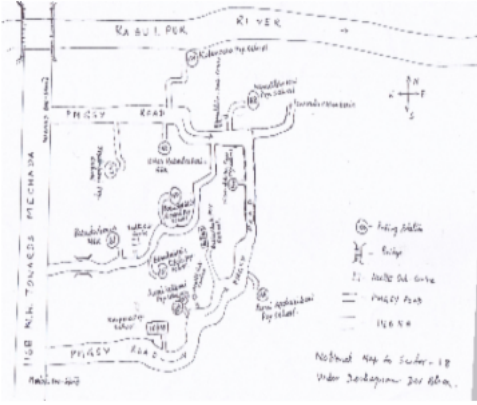

Nazri Naksha