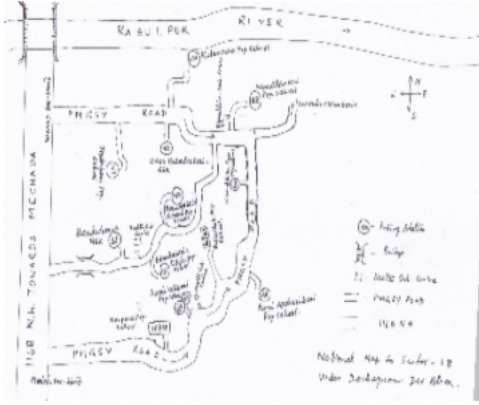

Nazri Naksha