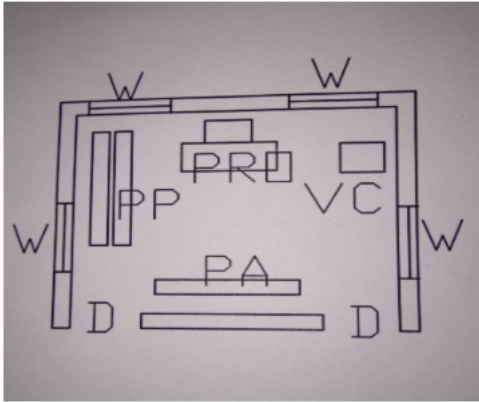

নির্বাচক নিবন্ধন আধিকারিকের স্বাক্ষর

Nazri Naksha

Google Map View

Polling Station Building Front View

Polling Station Front View

Cad View

Key MAP View

1 নাম : স্বপনকুমার গিরি পিতার নাম: নিখিল গিরি বাড়ির নং : n0032 বয়স : 55 লিঙ্গ : পুরুষ ফটো উপলব্ধ	WB/31/210/432643	2 নাম : খুকুমনি দাস গিরি স্বামীর নাম: সঞ্জয় গিরি বাড়ির নং : n0030 বয়স : 28 লিঙ্গ : মহিলা ফটো উপলব্ধ	AWK1879535	3 নাম : দিপু গিরি পিতার নাম: তপন কুমার গিরি বাড়ির নং : এন0001 বয়স : 26 লিঙ্গ : পুরুষ ফটো উপলব্ধ	AWK1995158
4 নাম : দিলীপ গিরি পিতার নাম: তপন কুমার গিরি বাড়ির নং : এন0000 বয়স : 24 লিঙ্গ : পুরুষ ফটো উপলব্ধ	AWK2293884	5 নাম : পৌরীরানী গিরি স্বামীর নাম: তরুন কুমার গিরি বাড়ির নং : n0033 বয়স : 36 লিঙ্গ : মহিলা ফটো উপলব্ধ	AWK1237882	6 নাম : সুলেখা গিরি স্বামীর নাম: তপন গিরি বাড়ির নং : n0033 বয়স : 45 লিঙ্গ : মহিলা ফটো উপলব্ধ	DNT2526440
7 নাম : তপনকুমার গিরি পিতার নাম: নিকুঞ্জ গিরি বাড়ির নং : n0033 বয়স : 55 লিঙ্গ : পুরুষ ফটো উপলব্ধ	WB/31/210/432504	8 নাম : অমিতা রানী গিরি স্বামীর নাম: অরুণ গিরি বাড়ির নং : n0033 বয়স : 43 লিঙ্গ : মহিলা ফটো উপলব্ধ	DNT2526432	9 নাম : অরুণ গিরি পিতার নাম: নিকুঞ্জবিহারী গিরি বাড়ির নং : n0033 বয়স : 49 লিঙ্গ : পুরুষ ফটো উপলব্ধ	DNT1701317
10 নাম : নিকুঞ্জবিহারী গিরি পিতার নাম: বনবিহারী গিরি বাড়ির নং : n0033 বয়স : 88 লিঙ্গ : পুরুষ ফটো উপলব্ধ	WB/31/210/432035	11 নাম : জয়শ্রী প্রধান গিরি স্বামীর নাম: দীপু গিরি বাড়ির নং : এন0001 বয়স : 24 লিঙ্গ : মহিলা ফটো উপলব্ধ	AWK2619898	12 নাম : মোমিতা গিরি স্বামীর নাম: স্বপন গিরি বাড়ির নং : n0032 বয়স : 46 লিঙ্গ : মহিলা ফটো উপলব্ধ	DNT1699529
13 নাম : শ্যামলী গিরি স্বামীর নাম: পবন গিরি বাড়ির নং : n0032 বয়স : 38 লিঙ্গ : মহিলা ফটো উপলব্ধ	AWK1238039	14 নাম : পবন গিরি পিতার নাম: নিখিল বিহারী গিরি বাড়ির নং : n0032 বয়স : 50 লিঙ্গ : পুরুষ ফটো উপলব্ধ	DNT2526457	15 নাম : নিখিল গিরি পিতার নাম: বনবিহারী গিরি বাড়ির নং : n0032 বয়স : 81 লিঙ্গ : পুরুষ ফটো উপলব্ধ	AWK2072668
16 নাম : পূর্ণিমা গিরি পিতার নাম: স্বপনকুমার গিরি বাড়ির নং : এন0032 বয়স : 22 লিঙ্গ : মহিলা ফটো উপলব্ধ	AWK2570992	17 নাম : শুভম গিরি পিতার নাম: পবন গিরি বাড়ির নং : এন0032 বয়স : 21 লিঙ্গ : পুরুষ ফটো উপলব্ধ	AWK2573756	18 নাম : গোবিন্দ গিরি পিতার নাম: নিবাস গিরি বাড়ির নং : n0031 বয়স : 34 লিঙ্গ : পুরুষ ফটো উপলব্ধ	AWK1602424
19 নাম : গোপাল গিরি পিতার নাম: নিবাস গিরি বাড়ির নং : n0031 বয়স : 34 লিঙ্গ : পুরুষ ফটো উপলব্ধ	AWK1602416	20 নাম : গোপারানী গিরি স্বামীর নাম: নিবাস গিরি বাড়ির নং : n0031 বয়স : 68 লিঙ্গ : মহিলা ফটো উপলব্ধ	WB/31/210/432412	21 নাম : নিবাস গিরি পিতার নাম: বনবিহারী গিরি বাড়ির নং : n0031 বয়স : 73 লিঙ্গ : পুরুষ ফটো উপলব্ধ	WB/31/210/432474
22 নাম : সঞ্জয় গিরি পিতার নাম: নীরদ বরন গিরি বাড়ির নং : n0030 বয়স : 31 লিঙ্গ : পুরুষ ফটো উপলব্ধ	AWK1602432	23 নাম : ময়না গিরি স্বামীর নাম: শঙ্কর গিরি বাড়ির নং : n0030 বয়স : 33 লিঙ্গ : মহিলা ফটো উপলব্ধ	AWK1712405	24 নাম : সরস্বতী গিরি স্বামীর নাম: নীরদ গিরি বাড়ির নং : n0030 বয়স : 68 লিঙ্গ : মহিলা ফটো উপলব্ধ	WB/31/210/432411
25 নাম : নীরদবরণ গিরি পিতার নাম: বনবিহারী গিরি বাড়ির নং : n0030 বয়স : 71 লিঙ্গ : পুরুষ ফটো উপলব্ধ	WB/31/210/432524	26 নাম : সীমা রানী গিরি স্বামীর নাম: করুণা সিদ্ধু গিরি বাড়ির নং : n0029 বয়স : 37 লিঙ্গ : মহিলা ফটো উপলব্ধ	AWK1325679	27 নাম : করুণাসিদ্ধু গিরি পিতার নাম: নিবারন গিরি বাড়ির নং : n0029 বয়স : 42 লিঙ্গ : মহিলা ফটো উপলব্ধ	AWK1238021
28 নাম : লক্ষীরানী গিরি স্বামীর নাম: বাবুলাল গিরি বাড়ির নং : n0029 বয়স : 45 লিঙ্গ : মহিলা ফটো উপলব্ধ	DNT2734325	29 নাম : নিবারন গিরি পিতার নাম: নিবারন গিরি বাড়ির নং : n0029 বয়স : 47 লিঙ্গ : পুরুষ ফটো উপলব্ধ	DNT1696160	30 নাম : মঞ্জুরাণী গিরি স্বামীর নাম: নিবারন গিরি বাড়ির নং : n0029 বয়স : 73 লিঙ্গ : মহিলা ফটো উপলব্ধ	DNT2526465