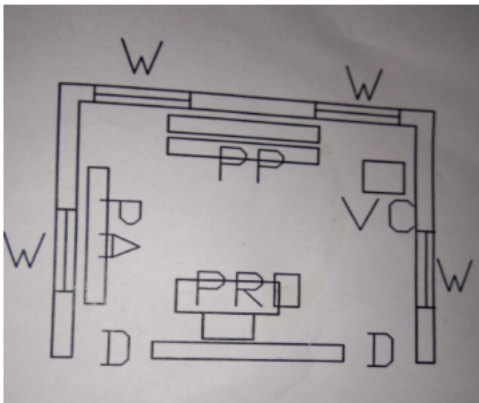

নির্বাচক নিবন্ধন আধিকারিকের স্বাক্ষর

Nazri Naksha

Google Map View

Polling Station Building Front View

Polling Station Front View

Cad View

Key MAP View

1 নাম : মানিক দাস পিতার নাম: গনেশ দাস বাড়ির নং : n0002 বয়স : 44 লিঙ্গ : পুরুষ ফটো উপলব্ধ DNT2734945	2 নাম : জ্যোৎস্না অধিকারী স্বামীর নাম: হেমন্ত অধিকারী বাড়ির নং : n0041 বয়স : 73 লিঙ্গ : মহিলা ফটো উপলব্ধ WB/31/210/435809	3 নাম : অশোক দাস অধিকারী মায়ের নাম: বিল্ববাসিনী দাস অধিকারী বাড়ির নং : n0041 বয়স : 50 লিঙ্গ : পুরুষ ফটো উপলব্ধ DNT1700756
4 নাম : রূপসী রানী দাস অধিকারী স্বামীর নাম: অশোক দাস অধিকারী বাড়ির নং : n0041 বয়স : 32 লিঙ্গ : মহিলা ফটো উপলব্ধ AWK1602846	5 নাম : উষারানী আচার্য্য স্বামীর নাম: কমলাক্ষ আচার্য্য বাড়ির নং : n0122 বয়স : 62 লিঙ্গ : মহিলা ফটো উপলব্ধ DNT2685071	6 নাম : লক্ষ্মীনারায়ন ভট্টাচার্য্য পিতার নাম: পশুপতি ভট্টাচার্য্য বাড়ির নং : n0122 বয়স : 58 লিঙ্গ : পুরুষ ফটো উপলব্ধ DNT2685089
7 নাম : পূর্ণেন্দু আচার্য্য পিতার নাম: হিমংগু আচার্য্য বাড়ির নং : n0082 বয়স : 55 লিঙ্গ : পুরুষ ফটো উপলব্ধ AWK2155190	8 নাম : মুকুলরানী আচার্য্য স্বামীর নাম: হিমংগু আচার্য্য বাড়ির নং : n0082 বয়স : 78 লিঙ্গ : মহিলা ফটো উপলব্ধ DNT1607035	9 নাম : কাকলি আচার্য্য স্বামীর নাম: চন্দন আচার্য্য বাড়ির নং : n0122 বয়স : 37 লিঙ্গ : মহিলা ফটো উপলব্ধ DNT2793933
10 নাম : মামনি ভট্টাচার্য্য স্বামীর নাম: লক্ষ্মীনারায়ন ভট্টাচার্য্য বাড়ির নং : n0122 বয়স : 40 লিঙ্গ : মহিলা ফটো উপলব্ধ DNT2734846	11 নাম : দেবানী আচার্য্য পিতার নাম: পশুপতি আচার্য্য বাড়ির নং : n0122 বয়স : 45 লিঙ্গ : পুরুষ ফটো উপলব্ধ DNT2274975	12 নাম : প্রদীপ আচার্য্য পিতার নাম: পশুপতি আচার্য্য বাড়ির নং : n0122 বয়স : 49 লিঙ্গ : পুরুষ ফটো উপলব্ধ DNT1701911
13 নাম : চন্দনকুমার আচার্য্য পিতার নাম: পশুপতি আচার্য্য বাড়ির নং : n0122 বয়স : 52 লিঙ্গ : পুরুষ ফটো উপলব্ধ WB/31/210/435776	14 নাম : কিংকরী আচার্য্য স্বামীর নাম: গোবিন্দ প্রসাদ আচার্য্য বাড়ির নং : n0084 বয়স : 39 লিঙ্গ : মহিলা ফটো উপলব্ধ AWK1146836	15 নাম : গোবিন্দ প্রসাদ আচার্য্য পিতার নাম: নারায়ন আচার্য্য বাড়ির নং : n0084 বয়স : 44 লিঙ্গ : পুরুষ ফটো উপলব্ধ DNT1696855
16 নাম : পার্বতী আচার্য্য স্বামীর নাম: কমলেন্দু আচার্য্য বাড়ির নং : n0084 বয়স : 55 লিঙ্গ : মহিলা ফটো উপলব্ধ WB/31/210/435876	17 নাম : কমলেন্দু আচার্য্য পিতার নাম: নারায়ন আচার্য্য বাড়ির নং : n0084 বয়স : 61 লিঙ্গ : পুরুষ ফটো উপলব্ধ WB/31/210/435878	18 নাম : নমিতা আচার্য্য স্বামীর নাম: দেবব্রত আচার্য্য বাড়ির নং : n0083 বয়স : 35 লিঙ্গ : মহিলা ফটো উপলব্ধ AWK1712629
19 নাম : দেবব্রত আচার্য্য পিতার নাম: সুভাষ আচার্য্য বাড়ির নং : n0083 বয়স : 41 লিঙ্গ : পুরুষ ফটো উপলব্ধ AWK1712637	20 নাম : পার্বতী আচার্য্য স্বামীর নাম: শ্রীপতি আচার্য্য বাড়ির নং : n0083 বয়স : 86 লিঙ্গ : মহিলা ফটো উপলব্ধ WB/31/210/435314	21 নাম : মমতা আচার্য্য স্বামীর নাম: নবোদয় আচার্য্য বাড়ির নং : n0082 বয়স : 35 লিঙ্গ : মহিলা ফটো উপলব্ধ AWK1602788
22 নাম : নবোদয় আচার্য্য পিতার নাম: হিমংগু আচার্য্য বাড়ির নং : n0082 বয়স : 49 লিঙ্গ : পুরুষ ফটো উপলব্ধ DNT1604255	23 নাম : মিতা আচার্য্য স্বামীর নাম: কৃষ্ণেন্দু আচার্য্য বাড়ির নং : এন0082 বয়স : 48 লিঙ্গ : মহিলা ফটো উপলব্ধ DNT1606987	24 নাম : কৃষ্ণেন্দু আচার্য্য পিতার নাম: হিমংগু আচার্য্য বাড়ির নং : n0082 বয়স : 50 লিঙ্গ : পুরুষ ফটো উপলব্ধ AWK2539096
25 নাম : পৌরীশঙ্কর আচার্য্য পিতার নাম: পশুপতি আচার্য্য বাড়ির নং : n0122 বয়স : 55 লিঙ্গ : পুরুষ ফটো উপলব্ধ AWK2155018	Q 26 নাম : রামকুমার আচার্য্য পিতার নাম: শক্তিপদ আচার্য্য বাড়ির নং : বয়স : 34 লিঙ্গ : পুরুষ ফটো উপলব্ধ AWK1397728	27 নাম : দেবকুমার আচার্য্য পিতার নাম: গোপাল আচার্য্য বাড়ির নং : n0084 বয়স : 30 লিঙ্গ : পুরুষ ফটো উপলব্ধ AWK1712744
28 নাম : নন্দিতা আচার্য্য স্বামীর নাম: গোপাল আচার্য্য বাড়ির নং : n0084 বয়স : 49 লিঙ্গ : মহিলা ফটো উপলব্ধ DNT1605104	29 নাম : কুহেলী আচার্য্য স্বামীর নাম: নির্মল আচার্য্য বাড়ির নং : n0084 বয়স : 52 লিঙ্গ : মহিলা ফটো উপলব্ধ AWK0634378	30 নাম : নির্মল আচার্য্য পিতার নাম: নারায়ণ আচার্য্য বাড়ির নং : n0084 বয়স : 58 লিঙ্গ : পুরুষ ফটো উপলব্ধ WB/31/210/435654