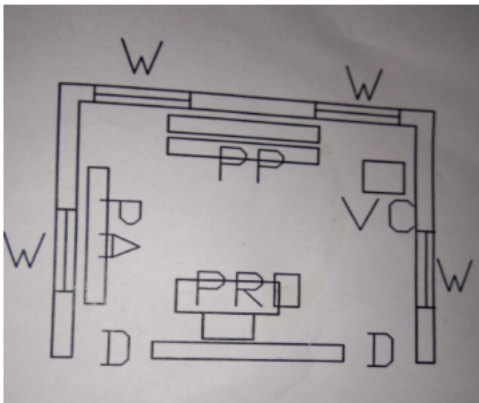

নির্বাচক নিবন্ধন আধিকারিকের স্বাক্ষর

Nazri Naksha

Google Map View

Polling Station Building Front View

Polling Station Front View

Cad View

Key MAP View

1	WB/31/210/438546	নাম : নবকুমার কাণ্ডার পিতার নাম: অজিত কুমার কাণ্ডার বাড়ির নং : n0204 বয়স : 56 লিঙ্গ : পুরুষ	ফটো উপলব্ধ	2	WB/31/210/438863	নাম : অনূপ কুমার কাণ্ডার পিতার নাম: অজিত কুমার কাণ্ডার বাড়ির নং : n0206 বয়স : 53 লিঙ্গ : পুরুষ	ফটো উপলব্ধ	3	WB/31/210/438462	নাম : সন্ধ্যা কাণ্ডার স্বামীর নাম: নিরঞ্জন কাণ্ডার বাড়ির নং : n0231 বয়স : 66 লিঙ্গ : মহিলা	ফটো উপলব্ধ
4	DNT1703180	নাম : নিরঞ্জন কাণ্ডার পিতার নাম: গোবিন্দ কাণ্ডার বাড়ির নং : n0230 বয়স : 83 লিঙ্গ : পুরুষ	ফটো উপলব্ধ	5	WB/31/210/438460	নাম : রাধামনি কাণ্ডার পিতার নাম: গোবিন্দ কাণ্ডার বাড়ির নং : n0229 বয়স : 65 লিঙ্গ : মহিলা	ফটো উপলব্ধ	6	DNT2532844	নাম : বাঁশি কাণ্ডার স্বামীর নাম: পূর্ণচন্দ্র কাণ্ডার বাড়ির নং : n0228 বয়স : 41 লিঙ্গ : মহিলা	ফটো উপলব্ধ
7	WB/31/210/438677	নাম : প্রতিমা কাণ্ডার স্বামীর নাম: কালিপদ কাণ্ডার বাড়ির নং : n0216 বয়স : 50 লিঙ্গ : মহিলা	ফটো উপলব্ধ	8	WB/31/210/438754	নাম : আরতি কাণ্ডার স্বামীর নাম: বিভূতি কাণ্ডার বাড়ির নং : n0215 বয়স : 68 লিঙ্গ : মহিলা	ফটো উপলব্ধ	9	DNT2532828	নাম : পম্পা কাণ্ডার স্বামীর নাম: বাপী কাণ্ডার বাড়ির নং : n0213 বয়স : 41 লিঙ্গ : মহিলা	ফটো উপলব্ধ
Q 10	AWK1603927	নাম : অপু কাণ্ডার পিতার নাম: কালিপদ কাণ্ডার বাড়ির নং : বয়স : 31 লিঙ্গ : পুরুষ	ফটো উপলব্ধ	11	DNT2530459	নাম : কালিপদ কাণ্ডার পিতার নাম: বিভূতি কাণ্ডার বাড়ির নং : n0212 বয়স : 54 লিঙ্গ : পুরুষ	ফটো উপলব্ধ	12	WB/31/210/435007	নাম : কম্পনা কাণ্ডার স্বামীর নাম: সঞ্জয় কাণ্ডার বাড়ির নং : n0210 বয়স : 49 লিঙ্গ : মহিলা	ফটো উপলব্ধ
13	DNT1605542	নাম : সঞ্জয় কুমার কাণ্ডার পিতার নাম: সুধাংশু কাণ্ডার বাড়ির নং : n0209 বয়স : 53 লিঙ্গ : পুরুষ	ফটো উপলব্ধ	14	DNT1607027	নাম : রানুবালা কাণ্ডার স্বামীর নাম: সুধাংশু কাণ্ডার বাড়ির নং : n0208 বয়স : 76 লিঙ্গ : মহিলা	ফটো উপলব্ধ	15	DNT2530384	নাম : ভুবানী কাণ্ডার স্বামীর নাম: সঞ্জীব কাণ্ডার বাড়ির নং : n0207 বয়স : 44 লিঙ্গ : মহিলা	ফটো উপলব্ধ
16	AWK1604149	নাম : আশালতা কাণ্ডার স্বামীর নাম: দিলীপ কাণ্ডার বাড়ির নং : n0203 বয়স : 34 লিঙ্গ : মহিলা	ফটো উপলব্ধ	17	DNT2532836	নাম : দিলীপ কাণ্ডার পিতার নাম: অজিত কুমার কাণ্ডার বাড়ির নং : n0203 বয়স : 44 লিঙ্গ : পুরুষ	ফটো উপলব্ধ	18	DNT2530392	নাম : মনিদীপা কাণ্ডার স্বামীর নাম: নবকুমার কাণ্ডার বাড়ির নং : n0202 বয়স : 43 লিঙ্গ : মহিলা	ফটো উপলব্ধ
19	WB/31/210/438676	নাম : সন্ধ্যারানী কাণ্ডার স্বামীর নাম: অজিত কাণ্ডার বাড়ির নং : n0200 বয়স : 73 লিঙ্গ : মহিলা	ফটো উপলব্ধ	20	DNT2530400	নাম : অসীমা রানী কাণ্ডার স্বামীর নাম: অনূপকুমার কাণ্ডার বাড়ির নং : n0198 বয়স : 48 লিঙ্গ : মহিলা	ফটো উপলব্ধ	21	DNT1729664	নাম : রেনুবালা কাণ্ডার স্বামীর নাম: অধর কাণ্ডার বাড়ির নং : n0196 বয়স : 68 লিঙ্গ : মহিলা	ফটো উপলব্ধ
22	AWK1954072	নাম : স্বপন কুমার কান্ডার পিতার নাম: সঞ্জয় কুমার কান্ডার বাড়ির নং : N0209 বয়স : 27 লিঙ্গ : পুরুষ	ফটো উপলব্ধ	23	DNT2614337	নাম : পূর্ণ চন্দ্র কাণ্ডার পিতার নাম: নিরঞ্জন কাণ্ডার বাড়ির নং : n0295 বয়স : 45 লিঙ্গ : পুরুষ	ফটো উপলব্ধ	24	AWK2364735	নাম : জগদীশ কান্ডার পিতার নাম: নবকুমার কান্ডার বাড়ির নং : এন0204 বয়স : 23 লিঙ্গ : পুরুষ	ফটো উপলব্ধ
25	AWK2429611	নাম : মিনাক্ষী গায়েন কান্ডার স্বামীর নাম: অপু কান্ডার বাড়ির নং : এন0212 বয়স : 24 লিঙ্গ : মহিলা	ফটো উপলব্ধ	26	AWK1996768	নাম : পিঙ্কি কান্ডার মাম্মা স্বামীর নাম: স্বপন কুমার মাম্মা বাড়ির নং : এন00 বয়স : 26 লিঙ্গ : মহিলা	ফটো উপলব্ধ	27	AWK1878891	নাম : প্রতিমা গিরি কাণ্ডার স্বামীর নাম: যজ্ঞেশ্বর কাণ্ডার বাড়ির নং : n0296 বয়স : 29 লিঙ্গ : মহিলা	ফটো উপলব্ধ
28	AWK1793751	নাম : সোনামনি কান্ডার স্বামীর নাম: অজয় কুমার কান্ডার বাড়ির নং : n0195 বয়স : 31 লিঙ্গ : মহিলা	ফটো উপলব্ধ	Q 29	AWK1974831	নাম : বিজয় কান্ডার পিতার নাম: কালিপদ কান্ডার বাড়ির নং : N0212 বয়স : 27 লিঙ্গ : পুরুষ	ফটো উপলব্ধ	30	DNT2530376	নাম : সঞ্জীব কান্ডার পিতার নাম: সুধাংশু কান্ডার বাড়ির নং : n0211 বয়স : 49 লিঙ্গ : পুরুষ	ফটো উপলব্ধ