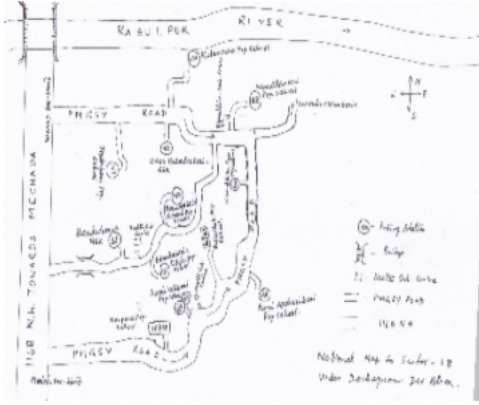

## নির্বাচক তালিকা 2026 S25 পশ্চিমবঙ্গ

বিধানসভা নির্বাচনক্ষেত্রের নং, নাম ও সংরক্ষণের স্থিতি : 213 - কাঁথি উত্তর (সাধারণ)		অংশ নং : 167			
বিধানসভা নির্বাচনক্ষেত্রটি যে লোকসভা নির্বাচনক্ষেত্রের / ক্ষেত্রসমূহের অন্তর্ভুক্ত তার নং, নাম ও সংরক্ষণ স্থিতি : 31 - কাঁথি (সাধারণ)					
1. সংশোধনের পূর্ণ বিবরণ					
সংশোধনের বৎসর :	2026	নির্বাচক তালিকার পরিচিতি :			
ভিত্তি তারিখ :	01-01-2026	বিশেষ নিবিড় সংশোধনী ২০২৬-এর চূড়ান্ত ভোটার তালিকা			
সংশোধনের প্রকৃতি :	বিশেষ নিবিড় সংশোধনী 2026				
প্রকাশনার তারিখ :	28-02-2026				
2. অংশ ও নির্বাচনী এলাকার পূর্ণ বিবরণ :					
অংশের ভাগ নং ও নাম :					
1-আঁউরাই(মৌজারপুঃমধ্যওপূর্বাংশ অজিতভূঞারবাড়ী-নয়নঘোষেরবাড়ীপর্যন্ত)					
		প্রধান শহর/গ্রাম	: আঁউরাই		
		ওয়ার্ড	:		
		থানা	: কাঁথি		
		গ্রাম পঞ্চায়েত	: আঁউরাই		
		ব্লক	: দেশপ্রাণ		
		মহকুমা	: কাঁথি		
		জেলা	: পূর্ব মেদিনীপুর		
		পিন	: 721427		
3. ভোট গ্রহন কেন্দ্রের পূর্ণ বিবরণ :					
ভোট গ্রহন কেন্দ্রের নং, নাম :		ভোট গ্রহন কেন্দ্রের শ্রেণী :		গ্রামীণ	
167 - আঁউরাই কাছারী বাড়ী প্রাইমারী স্কুল		এই অংশে সহায়ক ভোটগ্রহন কেন্দ্রের সংখ্যা		0	
ভোট গ্রহন কেন্দ্রের ঠিকানা :		:			
আঁউরাই কাছারী বাড়ী প্রাইমারী স্কুল, -, আঁউরাই					
4. নির্বাচকের সংখ্যা :					
প্রথম ক্রমিক নং	শেষ ক্রমিক নং	মোট সংখ্যা			
		পুরুষ	মহিলা	তৃতীয় লিঙ্গ	মোট
1	912	488	423	0	911

নির্বাচক নিবন্ধন আধিকারিকের স্বাক্ষর

Nazri Naksha

Google Map View

Polling Station Building Front View

Polling Station Front View

Cad View

Key MAP View

বিধানসভা নির্বাচনক্ষেত্রের নং, নাম : 213-কাঁথি উত্তর  
ভাগ নং, নাম : 1-আউরাই(মৌজারপুংমধ্যওপূর্বাংশ অজিতভূঞারবাড়ী-নয়নঘোষেরবাড়ীপর্যন্ত)