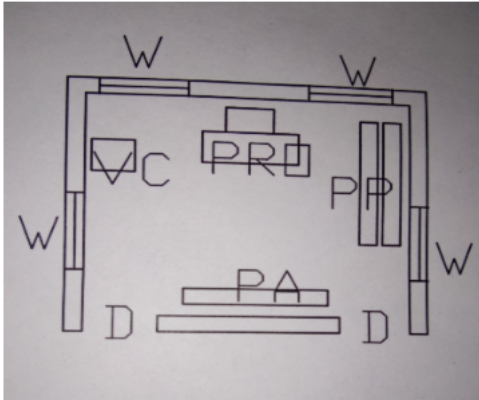

নির্বাচক নিবন্ধন আধিকারিকের স্বাক্ষর

Nazri Naksha

Google Map View

Polling Station Building Front View

Polling Station Front View

Cad View

Key MAP View

বিধানসভা নির্বাচনক্ষেত্রের নং, নাম : 213-কাঁথি উত্তর  
ভাগ নং, নাম : 1-আউরাই(মৌজারপুংমধ্যওপূর্বাংশ অজিতভূঞারবাড়ী-নয়নঘোষেরবাড়ীপর্যন্ত)