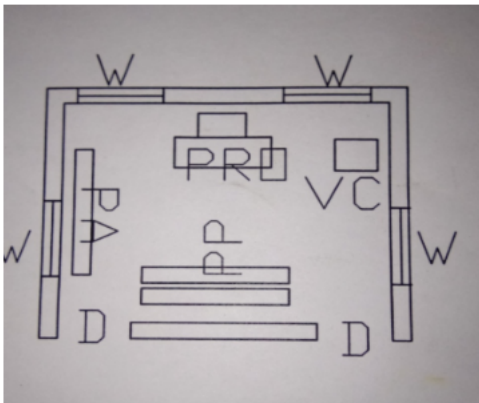

নির্বাচক নিবন্ধন আধিকারিকের স্বাক্ষর

Nazri Naksha

Google Map View

Polling Station Building Front View

Polling Station Front View

Cad View

Key MAP View

1 নাম : সবিতা (সাহ)বাগ স্বামীর নাম: তাপস কুমার বাগ বাড়ির নং : n0165 বয়স : 42 লিঙ্গ : মহিলা	DNT2615243 ফটো উপলব্ধ	2 নাম : সুমন বাগ পিতার নাম: তাপস বাগ বাড়ির নং : এন00 বয়স : 21 লিঙ্গ : পুরুষ	AWK2566750 ফটো উপলব্ধ	3 নাম : বিশ্বজিৎ গিরি পিতার নাম: পঞ্চানন গিরি বাড়ির নং : n0077 বয়স : 34 লিঙ্গ : পুরুষ	AWK1327329 ফটো উপলব্ধ
4 নাম : পঞ্চানন গিরি পিতার নাম: ভূপেন্দ্র গিরি বাড়ির নং : n0077 বয়স : 80 লিঙ্গ : পুরুষ	WB/31/210/444609 ফটো উপলব্ধ	5 নাম : লক্ষ্মীরানী গিরি পিতার নাম: পঞ্চানন গিরি বাড়ির নং : n0077 বয়স : 52 লিঙ্গ : মহিলা	WB/31/210/444042 ফটো উপলব্ধ	6 নাম : উষা গিরি স্বামীর নাম: গণেশ গিরি বাড়ির নং : n0110 বয়স : 41 লিঙ্গ : মহিলা	DNT2614964 ফটো উপলব্ধ
7 নাম : গনেশ গিরি পিতার নাম: স্বপন গিরি বাড়ির নং : n0110 বয়স : 43 লিঙ্গ : পুরুষ	DNT2534261 ফটো উপলব্ধ	8 নাম : সন্ধ্যারানী গিরি স্বামীর নাম: স্বপন গিরি বাড়ির নং : n0110 বয়স : 61 লিঙ্গ : মহিলা	AWK2089332 ফটো উপলব্ধ	9 নাম : সুমিতা গিরি স্বামীর নাম: শশাঙ্ক গিরি বাড়ির নং : n0110 বয়স : 47 লিঙ্গ : মহিলা	DNT2210474 ফটো উপলব্ধ
10 নাম : শশাঙ্ক গিরি পিতার নাম: দেবেন্দ্র গিরি বাড়ির নং : n0110 বয়স : 54 লিঙ্গ : পুরুষ	AWK2157733 ফটো উপলব্ধ	11 নাম : তপনকুমার গিরি পিতার নাম: দেবেন্দ্র গিরি বাড়ির নং : n0110 বয়স : 65 লিঙ্গ : পুরুষ	WB/31/210/444016 ফটো উপলব্ধ	12 নাম : স্বপনকুমার গিরি পিতার নাম: দেবেন্দ্র গিরি বাড়ির নং : n0110 বয়স : 67 লিঙ্গ : পুরুষ	WB/31/210/444808 ফটো উপলব্ধ
13 নাম : বুদ্ধদেব জানা পিতার নাম: গোবন্ধন জানা বাড়ির নং : n0077 বয়স : 45 লিঙ্গ : পুরুষ	DNT2795300 ফটো উপলব্ধ	14 নাম : গীতারানী বেরা স্বামীর নাম: গুরুপদ বেরা বাড়ির নং : n0077 বয়স : 55 লিঙ্গ : মহিলা	AWK2085355 ফটো উপলব্ধ	15 নাম : সরস্বতী গিরি পিতার নাম: পঞ্চানন গিরি বাড়ির নং : n0077 বয়স : 43 লিঙ্গ : মহিলা	DNT2210508 ফটো উপলব্ধ
16 নাম : পুতুলরানী গিরি স্বামীর নাম: তপন গিরি বাড়ির নং : n0110 বয়স : 55 লিঙ্গ : মহিলা	WB/31/210/444046 ফটো উপলব্ধ	17 নাম : গোপাল গিরি পিতার নাম: স্বপন গিরি বাড়ির নং : n0110 বয়স : 35 লিঙ্গ : পুরুষ	AWK1327337 ফটো উপলব্ধ	18 নাম : গৌরাজ গিরি পিতার নাম: তপন গিরি বাড়ির নং : n0110 বয়স : 36 লিঙ্গ : পুরুষ	AWK1147875 ফটো উপলব্ধ
19 নাম : খুকুমনি গিরি স্বামীর নাম: গোপাল গিরি বাড়ির নং : N0110 বয়স : 33 লিঙ্গ : মহিলা	AWK1713635 ফটো উপলব্ধ	20 নাম : রাজেশ চন্দ্র জানা পিতার নাম: বুদ্ধদেব জানা বাড়ির নং : এন0077 বয়স : 23 লিঙ্গ : পুরুষ	AWK2470607 ফটো উপলব্ধ	21 নাম : সোমা গিরি মাইতি স্বামীর নাম: গৌরাজ গিরি বাড়ির নং : হাড়রা নামালডিহা বয়স : 28 লিঙ্গ : মহিলা	AWK1885516 ফটো উপলব্ধ
22 নাম : অঞ্জলি ঘোড়াই পিতার নাম: মনোরঞ্জন ঘোড়াই বাড়ির নং : n0065 বয়স : 81 লিঙ্গ : মহিলা	AWK2095701 ফটো উপলব্ধ	23 নাম : সবিতা ঘোড়াই স্বামীর নাম: বাপি ঘোড়াই বাড়ির নং : n0065 বয়স : 50 লিঙ্গ : মহিলা	DNT1603570 ফটো উপলব্ধ	24 নাম : বাপি ঘোড়াই পিতার নাম: মনোরঞ্জন ঘোড়াই বাড়ির নং : n0065 বয়স : 53 লিঙ্গ : পুরুষ	AWK2064707 ফটো উপলব্ধ
25 নাম : মঞ্জু ঘোড়াই স্বামীর নাম: সুভাষ ঘোড়াই বাড়ির নং : n0065 বয়স : 47 লিঙ্গ : মহিলা	DNT1602887 ফটো উপলব্ধ	26 নাম : সুভাষচন্দ্র ঘোড়াই পিতার নাম: মনোরঞ্জন ঘোড়াই বাড়ির নং : n0065 বয়স : 51 লিঙ্গ : পুরুষ	WB/31/210/444303 ফটো উপলব্ধ	27 নাম : বকুল ঘোড়াই পিতার নাম: বাপি ঘোড়াই বাড়ির নং : এন0065 বয়স : 26 লিঙ্গ : পুরুষ	AWK2001550 ফটো উপলব্ধ
28 নাম : সঞ্জীব ঘোড়াই পিতার নাম: সুভাষ ঘোড়াই বাড়ির নং : এন0065 বয়স : 25 লিঙ্গ : পুরুষ	AWK2375194 ফটো উপলব্ধ	29 নাম : মুকুল ঘোড়াই পিতার নাম: বাপি ঘোড়াই বাড়ির নং : এন0065 বয়স : 23 লিঙ্গ : পুরুষ	AWK2375210 ফটো উপলব্ধ	30 নাম : সঞ্জয় ঘোড়াই পিতার নাম: সুভাষ ঘোড়াই বাড়ির নং : এন0065 বয়স : 21 লিঙ্গ : পুরুষ	AWK2564821 ফটো উপলব্ধ