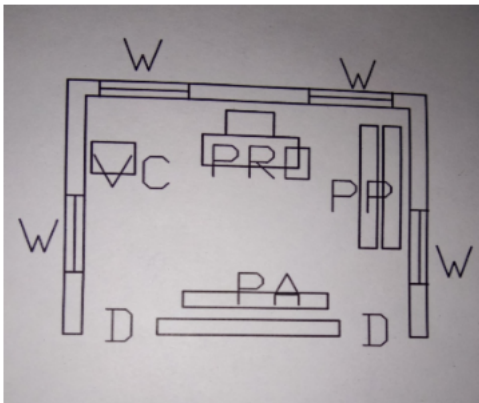

নির্বাচক নিবন্ধন আধিকারিকের স্বাক্ষর

Nazri Naksha

Google Map View

Polling Station Building Front View

Polling Station Front View

Cad View

Key MAP View

1 নাম : পারুলবালা আচার্য স্বামীর নাম: বানেশ্বর আচার্য বাড়ির নং : n0001 বয়স : 81 লিঙ্গ : মহিলা ফটো উপলব্ধ	WB/31/210/447346	2 নাম : তপন আচার্য পিতার নাম: বানেশ্বর আচার্য বাড়ির নং : n0001 বয়স : 51 লিঙ্গ : পুরুষ ফটো উপলব্ধ	WB/31/210/447587	3 নাম : পুতুলরানী আচার্য স্বামীর নাম: তপন আচার্য বাড়ির নং : n0001 বয়স : 49 লিঙ্গ : মহিলা ফটো উপলব্ধ	DNT1699560
4 নাম : ভবশঙ্কর আচার্য পিতার নাম: যতীন্দ্র আচার্য বাড়ির নং : n0002 বয়স : 77 লিঙ্গ : পুরুষ ফটো উপলব্ধ	WB/31/210/447010	5 নাম : মালতী আচার্য স্বামীর নাম: ভবশঙ্কর আচার্য বাড়ির নং : n0002 বয়স : 70 লিঙ্গ : মহিলা ফটো উপলব্ধ	WB/31/210/447141	6 নাম : শুভাশীষ আচার্য পিতার নাম: ভবশঙ্কর আচার্য বাড়ির নং : n0002 বয়স : 53 লিঙ্গ : পুরুষ ফটো উপলব্ধ	WB/31/210/447092
7 নাম : শিউলী আচার্য স্বামীর নাম: শুভাশীষ আচার্য বাড়ির নং : n0002 বয়স : 44 লিঙ্গ : মহিলা ফটো উপলব্ধ	DNT2536050	8 নাম : দেবশীষ আচার্য পিতার নাম: ভবশঙ্কর আচার্য বাড়ির নং : n0002 বয়স : 52 লিঙ্গ : পুরুষ ফটো উপলব্ধ	AWK1489517	9 নাম : উমা রানী আচার্য স্বামীর নাম: দেবশীষ আচার্য বাড়ির নং : n0002 বয়স : 47 লিঙ্গ : মহিলা ফটো উপলব্ধ	AWK1489525
10 নাম : রুমা আচার্য স্বামীর নাম: তাপস আচার্য বাড়ির নং : n0001 বয়স : 40 লিঙ্গ : মহিলা ফটো উপলব্ধ	DNT2795532	11 নাম : তাপস কুমার আচার্য পিতার নাম: বানেশ্বর আচার্য বাড়ির নং : n0001 বয়স : 47 লিঙ্গ : পুরুষ ফটো উপলব্ধ	DNT1697127	12 নাম : মানসী বেরা স্বামীর নাম: সন্ময় বেরা বাড়ির নং : এন0001 বয়স : 25 লিঙ্গ : মহিলা ফটো উপলব্ধ	AWK2309508
13 নাম : বিউটি বেরা পিতার নাম: স্বপন বেরা বাড়ির নং : এন0001 বয়স : 24 লিঙ্গ : মহিলা ফটো উপলব্ধ	AWK2378040	14 নাম : স্বপন সাঁতরা পিতার নাম: পীযুষ সাঁতরা বাড়ির নং : এন0001 বয়স : 45 লিঙ্গ : পুরুষ ফটো উপলব্ধ	DNT2653822	15 নাম : সুযমা সাঁতরা স্বামীর নাম: স্বপন সাঁতরা বাড়ির নং : n0021 বয়স : 36 লিঙ্গ : মহিলা ফটো উপলব্ধ	AWK1299445
16 নাম : তুতুল আচার্য স্বামীর নাম: শশী শেখর আচার্য বাড়ির নং : 015 বয়স : 31 লিঙ্গ : মহিলা ফটো উপলব্ধ	AWK2330215	17 নাম : শুভম আচার্য পিতার নাম: তপন আচার্য বাড়ির নং : এন000 বয়স : 24 লিঙ্গ : পুরুষ ফটো উপলব্ধ	AWK2448520	18 নাম : শ্যামলী আচার্য স্বামীর নাম: শুভম আচার্য বাড়ির নং : এন0001 বয়স : 26 লিঙ্গ : মহিলা ফটো উপলব্ধ	AWK2555993
19 নাম : উত্তম মান্না পিতার নাম: শ্রীকান্ত মান্না বাড়ির নং : এন0001 বয়স : 26 লিঙ্গ : পুরুষ ফটো উপলব্ধ	AWK2045532	20 নাম : শুভেন্দু আচার্য পিতার নাম: দেবশীষ আচার্য বাড়ির নং : n0002 বয়স : 28 লিঙ্গ : পুরুষ ফটো উপলব্ধ	AWK1958115	21 নাম : শিউলী কর স্বামীর নাম: রাখহরি কর বাড়ির নং : n0132 বয়স : 28 লিঙ্গ : মহিলা ফটো উপলব্ধ	AWK1955459
22 নাম : সুপর্ণা কর পিতার নাম: রামহরি কর বাড়ির নং : এন0132 বয়স : 21 লিঙ্গ : মহিলা ফটো উপলব্ধ	AWK2519528	23 নাম : সত্যরঞ্জন কর পিতার নাম: পঞ্চানন কর বাড়ির নং : n0132 বয়স : 72 লিঙ্গ : পুরুষ ফটো উপলব্ধ	AWK2678670	24 নাম : ছবিরানী কর স্বামীর নাম: সত্যরঞ্জন কর বাড়ির নং : n0132 বয়স : 65 লিঙ্গ : মহিলা ফটো উপলব্ধ	WB/31/210/447543
25 নাম : রামহরি কর পিতার নাম: সত্যরঞ্জন কর বাড়ির নং : n0132 বয়স : 41 লিঙ্গ : পুরুষ ফটো উপলব্ধ	DNT2743557	26 নাম : সুচিত্রা কর স্বামীর নাম: রামহরি কর বাড়ির নং : n0132 বয়স : 37 লিঙ্গ : মহিলা ফটো উপলব্ধ	AWK1148220	27 নাম : নন্দগোপাল কর পিতার নাম: পঞ্চানন কর বাড়ির নং : n0132 বয়স : 68 লিঙ্গ : পুরুষ ফটো উপলব্ধ	WB/31/210/447440
28 নাম : বীণাপানি কর স্বামীর নাম: নন্দগোপাল কর বাড়ির নং : n0132 বয়স : 60 লিঙ্গ : মহিলা ফটো উপলব্ধ	WB/31/210/447542	29 নাম : রাখহরি কর পিতার নাম: নন্দগোপাল কর বাড়ির নং : n0132 বয়স : 41 লিঙ্গ : পুরুষ ফটো উপলব্ধ	DNT2615417	30 নাম : আরতি কামিলা স্বামীর নাম: গুনাধর কামিলা বাড়ির নং : n0010 বয়স : 73 লিঙ্গ : মহিলা ফটো উপলব্ধ	WB/31/210/447263