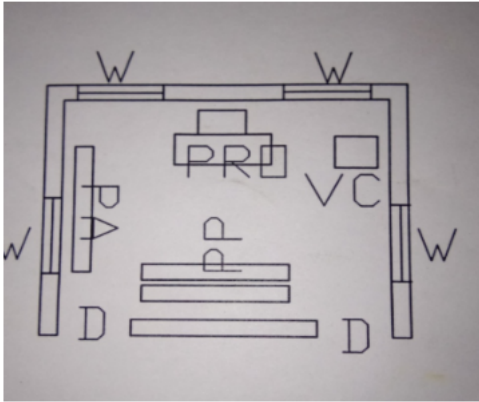

নির্বাচক নিবন্ধন আধিকারিকের স্বাক্ষর

Nazri Naksha

Google Map View

Polling Station Building Front View

Polling Station Front View

Cad View

Key MAP View

1	AWK2063675	নাম : ব্যোমকেশ মন্ডল পিতার নাম: নকুল মণ্ডল বাড়ির নং : n0110 বয়স : 73 লিঙ্গ : পুরুষ	ফটো উপলব্ধ	2	DNT2538767	নাম : কবিতারানী মণ্ডল স্বামীর নাম: রমাকান্ত মণ্ডল বাড়ির নং : n0110 বয়স : 46 লিঙ্গ : মহিলা	ফটো উপলব্ধ	3	AWK2657690	নাম : সীতা রানি মণ্ডল স্বামীর নাম: গোপাল মণ্ডল বাড়ির নং : n0110 বয়স : 53 লিঙ্গ : মহিলা	ফটো উপলব্ধ
4	AWK1606706	নাম : স্নেহাশীষ মন্ডল পিতার নাম: গোপাল চন্দ্র মন্ডল বাড়ির নং : n0110 বয়স : 32 লিঙ্গ : পুরুষ	ফটো উপলব্ধ	5	AWK2066470	নাম : রমাকান্ত মন্ডল পিতার নাম: নকুল মন্ডল বাড়ির নং : n0110 বয়স : 53 লিঙ্গ : পুরুষ	ফটো উপলব্ধ	6	AWK2077964	নাম : গোপাল চন্দ্র মন্ডল পিতার নাম: নকুলেশ্বর মন্ডল বাড়ির নং : n0110 বয়স : 59 লিঙ্গ : পুরুষ	ফটো উপলব্ধ
7	AWK2502409	নাম : সৌন্দর্য্য মন্ডল পিতার নাম: রমাকান্ত মন্ডল বাড়ির নং : n0110 বয়স : 21 লিঙ্গ : পুরুষ	ফটো উপলব্ধ	8	AWK2418085	নাম : পার্বতি খামারী স্বামীর নাম: সুজয় খামারী বাড়ির নং : এন0075 বয়স : 23 লিঙ্গ : মহিলা	ফটো উপলব্ধ	9	AWK2310217	নাম : রুমী খামারী স্বামীর নাম: তুলসী চন্দ্র খামারী বাড়ির নং : এন0075 বয়স : 24 লিঙ্গ : মহিলা	ফটো উপলব্ধ
10	AWK1878040	নাম : নমিতা খামারী স্বামীর নাম: সঞ্জয় খামারী বাড়ির নং : n0075 বয়স : 33 লিঙ্গ : মহিলা	ফটো উপলব্ধ	11	AWK1795004	নাম : গোপূলী খামারী স্বামীর নাম: চন্দন কুমার খামারী বাড়ির নং : n0075 বয়স : 29 লিঙ্গ : মহিলা	ফটো উপলব্ধ	12	AWK1400175	নাম : সবিতা খামারি স্বামীর নাম: মৃত্যঞ্জয় খামারি বাড়ির নং : n0075 বয়স : 37 লিঙ্গ : মহিলা	ফটো উপলব্ধ
13	AWK1400159	নাম : চন্দন কুমার খামারি পিতার নাম: সুভাষ চন্দ্র খামারি বাড়ির নং : n0075 বয়স : 36 লিঙ্গ : পুরুষ	ফটো উপলব্ধ	14	AWK1606722	নাম : তুলসী চরন খামারী পিতার নাম: সুভাষ চন্দ্র খামারী বাড়ির নং : n0075 বয়স : 31 লিঙ্গ : পুরুষ	ফটো উপলব্ধ	15	AWK1400050	নাম : সুজয় খামারী পিতার নাম: সুবল চন্দ্র খামারী বাড়ির নং : n0075 বয়স : 35 লিঙ্গ : পুরুষ	ফটো উপলব্ধ
16	AWK2652899	নাম : অষ্টমী খামারী স্বামীর নাম: সুভাষ খামারী বাড়ির নং : n0075 বয়স : 52 লিঙ্গ : মহিলা	ফটো উপলব্ধ	17	DNT2539096	নাম : মৃত্যঞ্জয় খামারী পিতার নাম: সুবল খামারী বাড়ির নং : n0075 বয়স : 44 লিঙ্গ : পুরুষ	ফটো উপলব্ধ	18	AWK2652865	নাম : সুভাষচন্দ্র খামারী পিতার নাম: বিহারী খামারী বাড়ির নং : n0075 বয়স : 61 লিঙ্গ : পুরুষ	ফটো উপলব্ধ
19	DNT2615672	নাম : সঞ্জয় খামারী পিতার নাম: সুবল চন্দ্র খামারী বাড়ির নং : n0075 বয়স : 40 লিঙ্গ : পুরুষ	ফটো উপলব্ধ	20	AWK2657658	নাম : সুবল খামারী পিতার নাম: বিহারী খামারী বাড়ির নং : n0075 বয়স : 67 লিঙ্গ : পুরুষ	ফটো উপলব্ধ	21	AWK1606854	নাম : সুজয় গিরি পিতার নাম: জয়কৃষ্ণ গিরি বাড়ির নং : n0147 বয়স : 33 লিঙ্গ : পুরুষ	ফটো উপলব্ধ
22	WB/31/210/450703	নাম : সন্ধ্যা গিরি স্বামীর নাম: প্রবীর গিরি বাড়ির নং : n0138 বয়স : 65 লিঙ্গ : মহিলা	ফটো উপলব্ধ	23	AWK0665117	নাম : পৌরী রানী গিরি স্বামীর নাম: আশীষ গিরি বাড়ির নং : n0092 বয়স : 39 লিঙ্গ : মহিলা	ফটো উপলব্ধ	24	AWK2653145	নাম : সন্ধ্যা গিরি স্বামীর নাম: সুকুমার গিরি বাড়ির নং : n0092 বয়স : 65 লিঙ্গ : মহিলা	ফটো উপলব্ধ
25	AWK0665398	নাম : কুম্ভা গিরি স্বামীর নাম: পরীক্ষিত গিরি বাড়ির নং : n0091 বয়স : 37 লিঙ্গ : মহিলা	ফটো উপলব্ধ	26	DNT2795912	নাম : পরীক্ষিত গিরি পিতার নাম: পরেশ চন্দ্র গিরি বাড়ির নং : n0091 বয়স : 38 লিঙ্গ : পুরুষ	ফটো উপলব্ধ	27	AWK2656080	নাম : ছবিরানী গিরি স্বামীর নাম: জয়দেব গিরি বাড়ির নং : n0091 বয়স : 62 লিঙ্গ : মহিলা	ফটো উপলব্ধ
28	AWK2087922	নাম : মাধবী গিরি স্বামীর নাম: পরেশ চন্দ্র গিরি বাড়ির নং : n0091 বয়স : 61 লিঙ্গ : মহিলা	ফটো উপলব্ধ	29	DNT2537728	নাম : রাধা রানী গিরি স্বামীর নাম: গনেশ চন্দ্র গিরি বাড়ির নং : n0091 বয়স : 42 লিঙ্গ : মহিলা	ফটো উপলব্ধ	30	DNT1603513	নাম : গনেশ চন্দ্র গিরি পিতার নাম: পশুপতি গিরি বাড়ির নং : n0091 বয়স : 50 লিঙ্গ : পুরুষ	ফটো উপলব্ধ