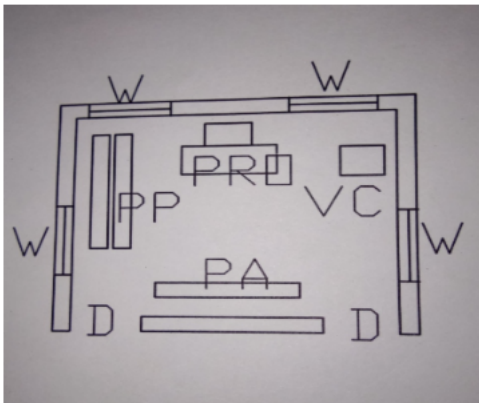

নির্বাচক নিবন্ধন আধিকারিকের স্বাক্ষর

Nazri Naksha

Google Map View

Polling Station Building Front View

Polling Station Front View

Cad View

Key MAP View

1	DNT2795839	নাম : খুকুমনি আড়ি স্বামীর নাম: পোবন আড়ি বাড়ির নং : n0149 বয়স : 44 লিঙ্গ : মহিলা	ফটো উপলব্ধ	2	AWK0664433	নাম : পোবন আড়ি পিতার নাম: খগেন্দ্র আড়ি বাড়ির নং : n0148 বয়স : 53 লিঙ্গ : পুরুষ	ফটো উপলব্ধ	3	WB/31/210/450272	নাম : বিবেকানন্দ কর পিতার নাম: শ্রীপতি কর বাড়ির নং : n0062 বয়স : 65 লিঙ্গ : পুরুষ	ফটো উপলব্ধ
4	WB/31/210/450377	নাম : শ্রীপতিকুমার কর পিতার নাম: গণেশ কর বাড়ির নং : n0062 বয়স : 90 লিঙ্গ : পুরুষ	ফটো উপলব্ধ	5	AWK1149046	নাম : নন্দন কর পিতার নাম: ভানুচরণ কর বাড়ির নং : n0064 বয়স : 36 লিঙ্গ : পুরুষ	ফটো উপলব্ধ	6	AWK0664565	নাম : চন্দন কুমার কর পিতার নাম: ভানুচরণ কর বাড়ির নং : n0064 বয়স : 39 লিঙ্গ : পুরুষ	ফটো উপলব্ধ
7	AWK2411197	নাম : রাখারানী কর স্বামীর নাম: দেবব্রত কর বাড়ির নং : এন0062 বয়স : 23 লিঙ্গ : মহিলা	ফটো উপলব্ধ	8	AWK2419190	নাম : সুকমল কর পিতার নাম: শিবশঙ্কর কর বাড়ির নং : এন0067 বয়স : 23 লিঙ্গ : পুরুষ	ফটো উপলব্ধ	9	AWK2481828	নাম : শুভজ্যোতি কর পিতার নাম: ফনি ভূষণ কর বাড়ির নং : এন0063 বয়স : 22 লিঙ্গ : পুরুষ	ফটো উপলব্ধ
10	AWK1490176	নাম : গৌতম কর পিতার নাম: সহদেব চন্দ্র কর বাড়ির নং : n0068 বয়স : 33 লিঙ্গ : পুরুষ	ফটো উপলব্ধ	11	AWK0664482	নাম : ঋতু কর স্বামীর নাম: উত্তম কর বাড়ির নং : n0068 বয়স : 38 লিঙ্গ : মহিলা	ফটো উপলব্ধ	12	AWK0664474	নাম : উত্তম কুমার কর পিতার নাম: বাদল কর বাড়ির নং : n0068 বয়স : 40 লিঙ্গ : পুরুষ	ফটো উপলব্ধ
13	WB/31/210/450625	নাম : অলকা কর স্বামীর নাম: বাদল কর বাড়ির নং : n0068 বয়স : 59 লিঙ্গ : মহিলা	ফটো উপলব্ধ	14	WB/31/210/450433	নাম : পুষ্পরানী কর স্বামীর নাম: সহদেব কর বাড়ির নং : n0068 বয়স : 61 লিঙ্গ : মহিলা	ফটো উপলব্ধ	15	AWK2084515	নাম : সহদেব চন্দ্র কর পিতার নাম: উদয় কর বাড়ির নং : n0068 বয়স : 55 লিঙ্গ : পুরুষ	ফটো উপলব্ধ
16	WB/31/210/450354	নাম : বাদলচন্দ্র কর পিতার নাম: উদয় কর বাড়ির নং : n0068 বয়স : 72 লিঙ্গ : পুরুষ	ফটো উপলব্ধ	17	DNT1602572	নাম : আরতিবালা কর স্বামীর নাম: শিবশঙ্কর কর বাড়ির নং : n0067 বয়স : 49 লিঙ্গ : মহিলা	ফটো উপলব্ধ	18	WB/31/210/450178	নাম : শিবশঙ্কর কর পিতার নাম: বিহারী কর বাড়ির নং : n0067 বয়স : 52 লিঙ্গ : পুরুষ	ফটো উপলব্ধ
19	AWK1489954	নাম : অজয় কুমার কর পিতার নাম: অশোক কুমার কর বাড়ির নং : n0066 বয়স : 32 লিঙ্গ : পুরুষ	ফটো উপলব্ধ	20	WB/31/210/450200	নাম : পৌরীরাণী কর স্বামীর নাম: অশোক কর বাড়ির নং : n0066 বয়স : 68 লিঙ্গ : মহিলা	ফটো উপলব্ধ	21	AWK2060853	নাম : সরস্বতী কর স্বামীর নাম: কানাই লাল কর বাড়ির নং : n0065 বয়স : 64 লিঙ্গ : মহিলা	ফটো উপলব্ধ
22	AWK1149038	নাম : পিন্টু কুমার কর পিতার নাম: কানাইলাল কর বাড়ির নং : n0065 বয়স : 36 লিঙ্গ : পুরুষ	ফটো উপলব্ধ	23	WB/31/210/450269	নাম : কানাইলাল কর পিতার নাম: উদয় কর বাড়ির নং : n0065 বয়স : 75 লিঙ্গ : পুরুষ	ফটো উপলব্ধ	24	AWK0664573	নাম : মানসী কর স্বামীর নাম: রবীন্দ্র নাথ কর বাড়ির নং : n0064 বয়স : 38 লিঙ্গ : মহিলা	ফটো উপলব্ধ
25	AWK1490002	নাম : পূর্ণিমা কর স্বামীর নাম: বীরেন্দ্র নাথ কর বাড়ির নং : n0064 বয়স : 38 লিঙ্গ : মহিলা	ফটো উপলব্ধ	26	DNT2537603	নাম : বীরেন্দ্রনাথ কর পিতার নাম: ভানুসুত কর বাড়ির নং : n0064 বয়স : 44 লিঙ্গ : পুরুষ	ফটো উপলব্ধ	27	WB/31/210/450274	নাম : সন্ধ্যারাণী কর স্বামীর নাম: ভানু কর বাড়ির নং : n0064 বয়স : 72 লিঙ্গ : মহিলা	ফটো উপলব্ধ
28	WB/31/210/450282	নাম : ভানুচরণ কর পিতার নাম: উদয় কর বাড়ির নং : n0064 বয়স : 78 লিঙ্গ : পুরুষ	ফটো উপলব্ধ	29	DNT2214856	নাম : শেফালী কর স্বামীর নাম: ফনীভূষণ কর বাড়ির নং : n0063 বয়স : 46 লিঙ্গ : মহিলা	ফটো উপলব্ধ	30	WB/31/210/450176	নাম : ফনীভূষণ কর পিতার নাম: শ্রীনিবাস কর বাড়ির নং : n0063 বয়স : 55 লিঙ্গ : পুরুষ	ফটো উপলব্ধ