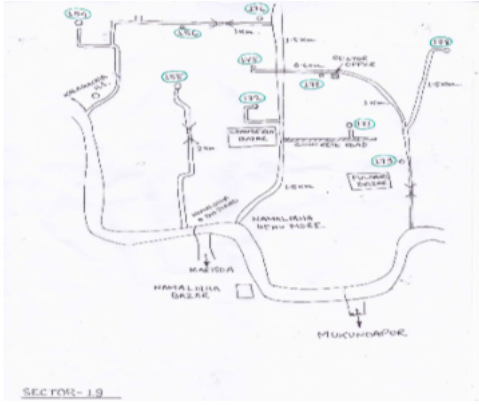

নির্বাচক নিবন্ধন আধিকারিকের স্বাক্ষর

Nazri Naksha

Google Map View

Polling Station Building Front View

Polling Station Front View

Cad View

Key MAP View

বিধানসভা নির্বাচনক্ষেত্রের নং, নাম : 213-কাঁথি উত্তর
ভাগ নং, নাম : 1-বাহারছনবেড়িয়া(সম্পূর্ণ)