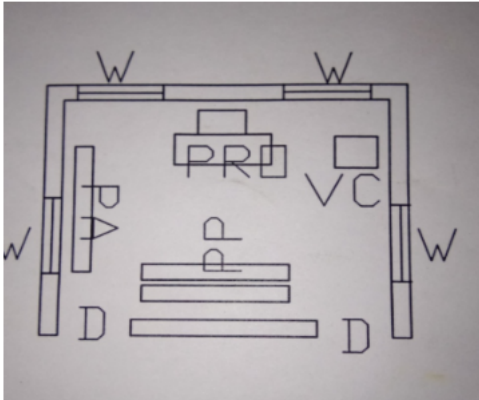

নির্বাচক নিবন্ধন আধিকারিকের স্বাক্ষর

Nazri Naksha

Google Map View

Polling Station Building Front View

Polling Station Front View

Cad View

Key MAP View

1 নাম : খতিমান বিবি স্বামীর নাম: সেক বাসেত বাড়ির নং : n0142 বয়স : 69 লিঙ্গ : মহিলা ফটো উপলব্ধ	WB/31/210/465261	2 নাম : সেক মাজাদ আলি পিতার নাম: সেক বাসেদ বাড়ির নং : n0142 বয়স : 61 লিঙ্গ : পুরুষ ফটো উপলব্ধ	WB/31/210/465394	3 নাম : সেক ইব্রাহিম পিতার নাম: সেক মাজাদ আলি বাড়ির নং : n0142 বয়স : 33 লিঙ্গ : পুরুষ ফটো উপলব্ধ	AWK1492305
4 নাম : কহিনুর বিবি স্বামীর নাম: সেক মাজাদ বাড়ির নং : n0142 বয়স : 55 লিঙ্গ : মহিলা ফটো উপলব্ধ	WB/31/210/465395	5 নাম : সায়না বিবি স্বামীর নাম: সেক ইব্রাহিম বাড়ির নং : এন0142 বয়স : 32 লিঙ্গ : মহিলা ফটো উপলব্ধ	AWK2480531	6 নাম : বিশুজিৎ কর পিতার নাম: অবিনাশ কর বাড়ির নং : n0164 বয়স : 47 লিঙ্গ : পুরুষ ফটো উপলব্ধ	AWK1797190
7 নাম : অম্বিকা কর অন্যান্য: নন্দদুলাল কর বাড়ির নং : এন0162 বয়স : 22 লিঙ্গ : পুরুষ ফটো উপলব্ধ	AWK2494011	8 নাম : ইন্দ্রজিৎ মাইতি পিতার নাম: চিত্তরঞ্জন মাইতি বাড়ির নং : N0082 বয়স : 25 লিঙ্গ : পুরুষ ফটো উপলব্ধ	AWK2190148	9 নাম : নন্দদুলাল কর পিতার নাম: সুশান্ত কর বাড়ির নং : এন0162 বয়স : 25 লিঙ্গ : পুরুষ ফটো উপলব্ধ	AWK2294205
10 নাম : সোমা কর স্বামীর নাম: রবীন্দ্র নাথ কর বাড়ির নং : এন0164 বয়স : 26 লিঙ্গ : মহিলা ফটো উপলব্ধ	AWK2283406	11 নাম : শ্রীহরি কর পিতার নাম: সত্যজিৎ কর বাড়ির নং : এন00164 বয়স : 24 লিঙ্গ : পুরুষ ফটো উপলব্ধ	AWK2388544	12 নাম : চিত্তরঞ্জন মাইতি পিতার নাম: গোবর্দ্ধন মাইতি বাড়ির নং : n0082 বয়স : 46 লিঙ্গ : পুরুষ ফটো উপলব্ধ	DNT2544088
13 নাম : শিবানী মাইতি স্বামীর নাম: চিত্তরঞ্জন মাইতি বাড়ির নং : n0082 বয়স : 44 লিঙ্গ : মহিলা ফটো উপলব্ধ	DNT2544096	14 নাম : নব কুমার কর পিতার নাম: সুশান্ত কুমার কর বাড়ির নং : এন0162 বয়স : 23 লিঙ্গ : পুরুষ ফটো উপলব্ধ	AWK2473619	15 নাম : ভবেশচন্দ্র কর পিতার নাম: গোকুল কর বাড়ির নং : n0082 বয়স : 85 লিঙ্গ : পুরুষ ফটো উপলব্ধ	DNT1613058
16 নাম : পুরঞ্জন কর পিতার নাম: ভবেশচন্দ্র কর বাড়ির নং : n0082 বয়স : 49 লিঙ্গ : পুরুষ ফটো উপলব্ধ	DNT1613769	17 নাম : সুমিত্রা কর স্বামীর নাম: পুরঞ্জন কর বাড়ির নং : n0082 বয়স : 37 লিঙ্গ : মহিলা ফটো উপলব্ধ	AWK1244797	18 নাম : পারুলরানী কর স্বামীর নাম: ভবেশ কর বাড়ির নং : n0082 বয়স : 75 লিঙ্গ : মহিলা ফটো উপলব্ধ	WB/31/210/465118
19 নাম : মনোরঞ্জন কর পিতার নাম: ভবেশ কর বাড়ির নং : n0082 বয়স : 54 লিঙ্গ : পুরুষ ফটো উপলব্ধ	WB/31/210/465138	20 নাম : সারথীবালা কর স্বামীর নাম: মনোরঞ্জন কর বাড়ির নং : n0082 বয়স : 50 লিঙ্গ : মহিলা ফটো উপলব্ধ	DNT1612480	21 নাম : পীযুষ কান্তি কর পিতার নাম: ভবেশ কর বাড়ির নং : n0082 বয়স : 46 লিঙ্গ : পুরুষ ফটো উপলব্ধ	DNT2544070
22 নাম : রুমা কর স্বামীর নাম: পীযুষ কান্তি কর বাড়ির নং : n0082 বয়স : 38 লিঙ্গ : মহিলা ফটো উপলব্ধ	AWK1401322	23 নাম : সুভাষিনী কর স্বামীর নাম: আশুতোষ কর বাড়ির নং : n0162 বয়স : 85 লিঙ্গ : মহিলা ফটো উপলব্ধ	WB/31/210/465026	24 নাম : সুশান্তকুমার কর পিতার নাম: আশুতোষ কর বাড়ির নং : n0162 বয়স : 49 লিঙ্গ : পুরুষ ফটো উপলব্ধ	DNT1706415
25 নাম : দুর্গারানী কর স্বামীর নাম: সুশান্ত কর বাড়ির নং : n0162 বয়স : 43 লিঙ্গ : মহিলা ফটো উপলব্ধ	DNT2544062	26 নাম : সন্দ্যারানী কর স্বামীর নাম: শ্রীমন্ত কর বাড়ির নং : n0163 বয়স : 56 লিঙ্গ : মহিলা ফটো উপলব্ধ	DNT1612308	27 নাম : নীলিমাবালা কর স্বামীর নাম: অবিনাশ কর বাড়ির নং : n0164 বয়স : 74 লিঙ্গ : মহিলা ফটো উপলব্ধ	WB/31/210/465484
28 নাম : সত্যজিৎ কর পিতার নাম: অবিনাশ কর বাড়ির নং : n0164 বয়স : 52 লিঙ্গ : পুরুষ ফটো উপলব্ধ	WB/31/210/465459	29 নাম : অমিত কর পিতার নাম: মনোরঞ্জন কর বাড়ির নং : n0082 বয়স : 29 লিঙ্গ : পুরুষ ফটো উপলব্ধ	AWK1797224	30 নাম : ইসিকা মাইতি স্বামীর নাম: ইন্দ্রজিৎ মাইতি বাড়ির নং : এন0082 বয়স : 25 লিঙ্গ : মহিলা ফটো উপলব্ধ	AWK2561082