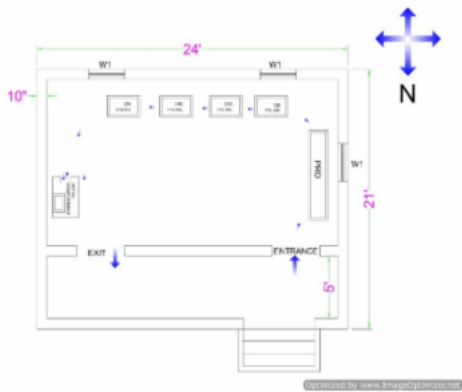

নির্বাচক নিবন্ধন আধিকারিকের স্বাক্ষর

Nazri Naksha

Google Map View

Polling Station Building Front View

Polling Station Front View

Cad View

Key MAP View

বিধানসভা নির্বাচনক্ষেত্রের নং, নাম : 213-কাঁথি উত্তর
ভাগ নং, নাম : 1-দক্ষিণবাড় (পূর্ব)