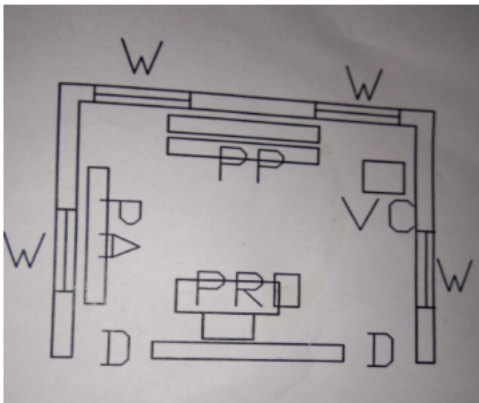

নির্বাচক নিবন্ধন আধিকারিকের স্বাক্ষর

Nazri Naksha

Google Map View

Polling Station Building Front View

Polling Station Front View

Cad View

Key MAP View

1 নাম : খুকুমনি কামিলা স্বামীর নাম: সুখদেব কামিলা বাড়ির নং : n0001 বয়স : 48 লিঙ্গ : মহিলা	DNT2545374 ফটো উপলব্ধ	2 নাম : ছবিরানী কামিলা স্বামীর নাম: চিত্তরঞ্জন কামিলা বাড়ির নং : n0166 বয়স : 70 লিঙ্গ : মহিলা	AWK2355824 ফটো উপলব্ধ	3 নাম : রঘুপতি কামিলা পিতার নাম: চিত্তরঞ্জন কামিলা বাড়ির নং : n0166 বয়স : 55 লিঙ্গ : পুরুষ	WB/31/210/468302 ফটো উপলব্ধ
4 নাম : মুনী কামিলা স্বামীর নাম: রঘুপতি কামিলা বাড়ির নং : n0166 বয়স : 47 লিঙ্গ : মহিলা	AWK0698332 ফটো উপলব্ধ	5 নাম : সুখদেব কামিলা পিতার নাম: চিত্তরঞ্জন কামিলা বাড়ির নং : n0001 বয়স : 51 লিঙ্গ : পুরুষ	DNT1613504 ফটো উপলব্ধ	6 নাম : রাজারাম কামিলা পিতার নাম: শুকদেব কামিলা বাড়ির নং : n0001 বয়স : 29 লিঙ্গ : পুরুষ	AWK1876515 ফটো উপলব্ধ
7 নাম : রানু গিরি স্বামীর নাম: নকুল কুমার গিরি বাড়ির নং : N0001 বয়স : 26 লিঙ্গ : মহিলা	AWK2046357 ফটো উপলব্ধ	8 নাম : গীতাজলী কামিলা স্বামীর নাম: রাজারাম কামিলা বাড়ির নং : এন0001 বয়স : 27 লিঙ্গ : মহিলা	AWK2040699 ফটো উপলব্ধ	9 নাম : শকুন্তলা খাটুয়া স্বামীর নাম: সনাতন খাটুয়া বাড়ির নং : n0115 বয়স : 61 লিঙ্গ : মহিলা	DNT2545382 ফটো উপলব্ধ
10 নাম : বাসুদেব গায়েন পিতার নাম: লক্ষন গায়েন বাড়ির নং : n0032 বয়স : 39 লিঙ্গ : পুরুষ	DNT2797546 ফটো উপলব্ধ	11 নাম : মিতা গায়েন স্বামীর নাম: বাসুদেব গায়েন বাড়ির নং : n0032 বয়স : 35 লিঙ্গ : মহিলা	AWK1329630 ফটো উপলব্ধ	12 নাম : গুণাধর গায়েন পিতার নাম: দুর্য়োধন গায়েন বাড়ির নং : n0032 বয়স : 60 লিঙ্গ : পুরুষ	WB/31/210/468042 ফটো উপলব্ধ
13 নাম : ভারতী গায়েন স্বামীর নাম: গুণাধর গায়েন বাড়ির নং : n0032 বয়স : 56 লিঙ্গ : মহিলা	WB/31/210/468163 ফটো উপলব্ধ	14 নাম : জয়দেব গায়েন পিতার নাম: গুণাধর গায়েন বাড়ির নং : n0032 বয়স : 37 লিঙ্গ : পুরুষ	AWK1150937 ফটো উপলব্ধ	15 নাম : পরিবালা গায়েন স্বামীর নাম: জয়দেব গায়েন বাড়ির নং : n0032 বয়স : 31 লিঙ্গ : মহিলা	AWK1716885 ফটো উপলব্ধ
16 নাম : সহদেব গায়েন পিতার নাম: গুণাধর গায়েন বাড়ির নং : n0032 বয়স : 36 লিঙ্গ : পুরুষ	AWK1245109 ফটো উপলব্ধ	17 নাম : লক্ষন গায়েন পিতার নাম: ভুধর গায়েন বাড়ির নং : n0156 বয়স : 61 লিঙ্গ : পুরুষ	WB/31/210/468331 ফটো উপলব্ধ	18 নাম : মল্লিকা গায়েন স্বামীর নাম: লক্ষন গায়েন বাড়ির নং : n0156 বয়স : 55 লিঙ্গ : মহিলা	WB/31/210/468229 ফটো উপলব্ধ
19 নাম : রামহরি গায়েন পিতার নাম: ভুধর গায়েন বাড়ির নং : n0157 বয়স : 66 লিঙ্গ : পুরুষ	WB/31/210/468043 ফটো উপলব্ধ	20 নাম : প্রতিমা গায়েন স্বামীর নাম: রামহরি গায়েন বাড়ির নং : n0157 বয়স : 60 লিঙ্গ : মহিলা	WB/31/210/468355 ফটো উপলব্ধ	21 নাম : সুব্রত কুমার গায়েন পিতার নাম: অশ্বিনী গায়েন বাড়ির নং : n0158 বয়স : 51 লিঙ্গ : পুরুষ	DNT2545408 ফটো উপলব্ধ
22 নাম : কাজল রানী গায়েন স্বামীর নাম: সুব্রত কুমার গায়েন বাড়ির নং : n0158 বয়স : 46 লিঙ্গ : মহিলা	DNT2545416 ফটো উপলব্ধ	23 নাম : পিন্টু কুমার গায়েন পিতার নাম: অশ্বিনী গায়েন বাড়ির নং : n0158 বয়স : 49 লিঙ্গ : পুরুষ	DNT2219301 ফটো উপলব্ধ	24 নাম : স্বপন কুমার গায়েন পিতার নাম: অশ্বিনী গায়েন বাড়ির নং : n0158 বয়স : 41 লিঙ্গ : পুরুষ	DNT2797512 ফটো উপলব্ধ
25 নাম : সারথী গায়েন স্বামীর নাম: পিন্টু কুমার গায়েন বাড়ির নং : n0158 বয়স : 38 লিঙ্গ : মহিলা	AWK1329648 ফটো উপলব্ধ	26 নাম : আরতি গায়েন স্বামীর নাম: অশোক গায়েন বাড়ির নং : n0159 বয়স : 58 লিঙ্গ : মহিলা	WB/31/210/468213 ফটো উপলব্ধ	27 নাম : স্বদেশ গায়েন পিতার নাম: নিরঞ্জন গায়েন বাড়ির নং : n0160 বয়স : 60 লিঙ্গ : পুরুষ	WB/31/210/468319 ফটো উপলব্ধ
28 নাম : বিনু গায়েন স্বামীর নাম: স্বদেশ গায়েন বাড়ির নং : n0160 বয়স : 46 লিঙ্গ : মহিলা	AWK1329713 ফটো উপলব্ধ	29 নাম : দেবকুমার গায়েন পিতার নাম: ভুতেশ্বর গায়েন বাড়ির নং : n0161 বয়স : 68 লিঙ্গ : পুরুষ	WB/31/210/468465 ফটো উপলব্ধ	30 নাম : শিবানী গায়েন স্বামীর নাম: দেবকুমার গায়েন বাড়ির নং : n0161 বয়স : 60 লিঙ্গ : মহিলা	WB/31/210/468169 ফটো উপলব্ধ