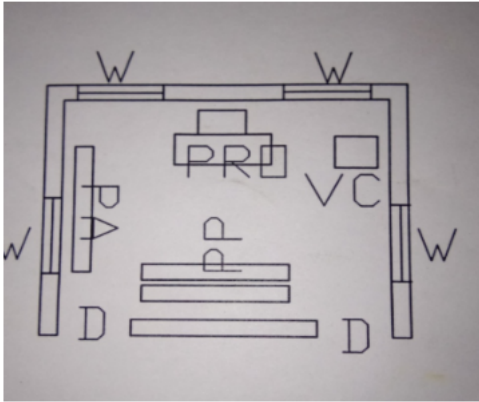

নির্বাচক নিবন্ধন আধিকারিকের স্বাক্ষর

Nazri Naksha

Google Map View

Polling Station Building Front View

Polling Station Front View

Cad View

Key MAP View

বিধানসভা নির্বাচনক্ষেত্রের নং, নাম : 213-কাঁথি উত্তর
ভাগ নং, নাম : 1-উত্তর ডিহি মুকুন্দপুর (আংশিক)