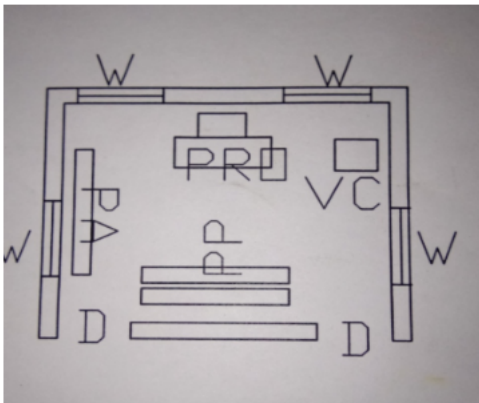

নির্বাচক নিবন্ধন আধিকারিকের স্বাক্ষর

Nazri Naksha

Google Map View

Polling Station Building Front View

Polling Station Front View

Cad View

Key MAP View

বিধানসভা নির্বাচনক্ষেত্রের নং, নাম : 213-কাঁথি উত্তর  
ভাগ নং, নাম : 1-উত্তরডিহিমুকুন্দপুর(পানকুইখালেরপশ্চিমাংশ-গৌরগিরিরবাড়ীপযন্তা)