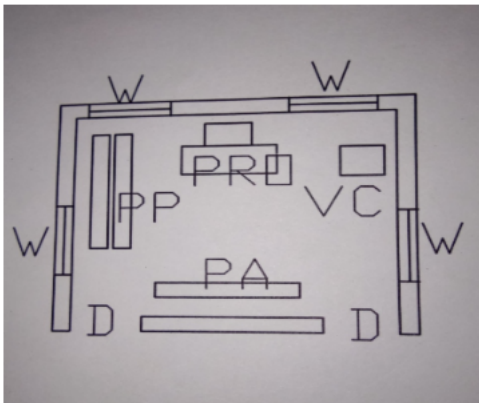

নির্বাচক নিবন্ধন আধিকারিকের স্বাক্ষর

Nazri Naksha

Google Map View

Polling Station Building Front View

Polling Station Front View

Cad View

Key MAP View

বিধানসভা নির্বাচনক্ষেত্রের নং, নাম : 213-কাঁথি উত্তর
ভাগ নং, নাম : 1-উত্তরডিহিমুকুন্দপুর(মৌজারপশ্চিমাংশশীবেশমন্ডলের বাড়ী-মশ্মখমাইতিরবাড়ীপর্যন্ত)